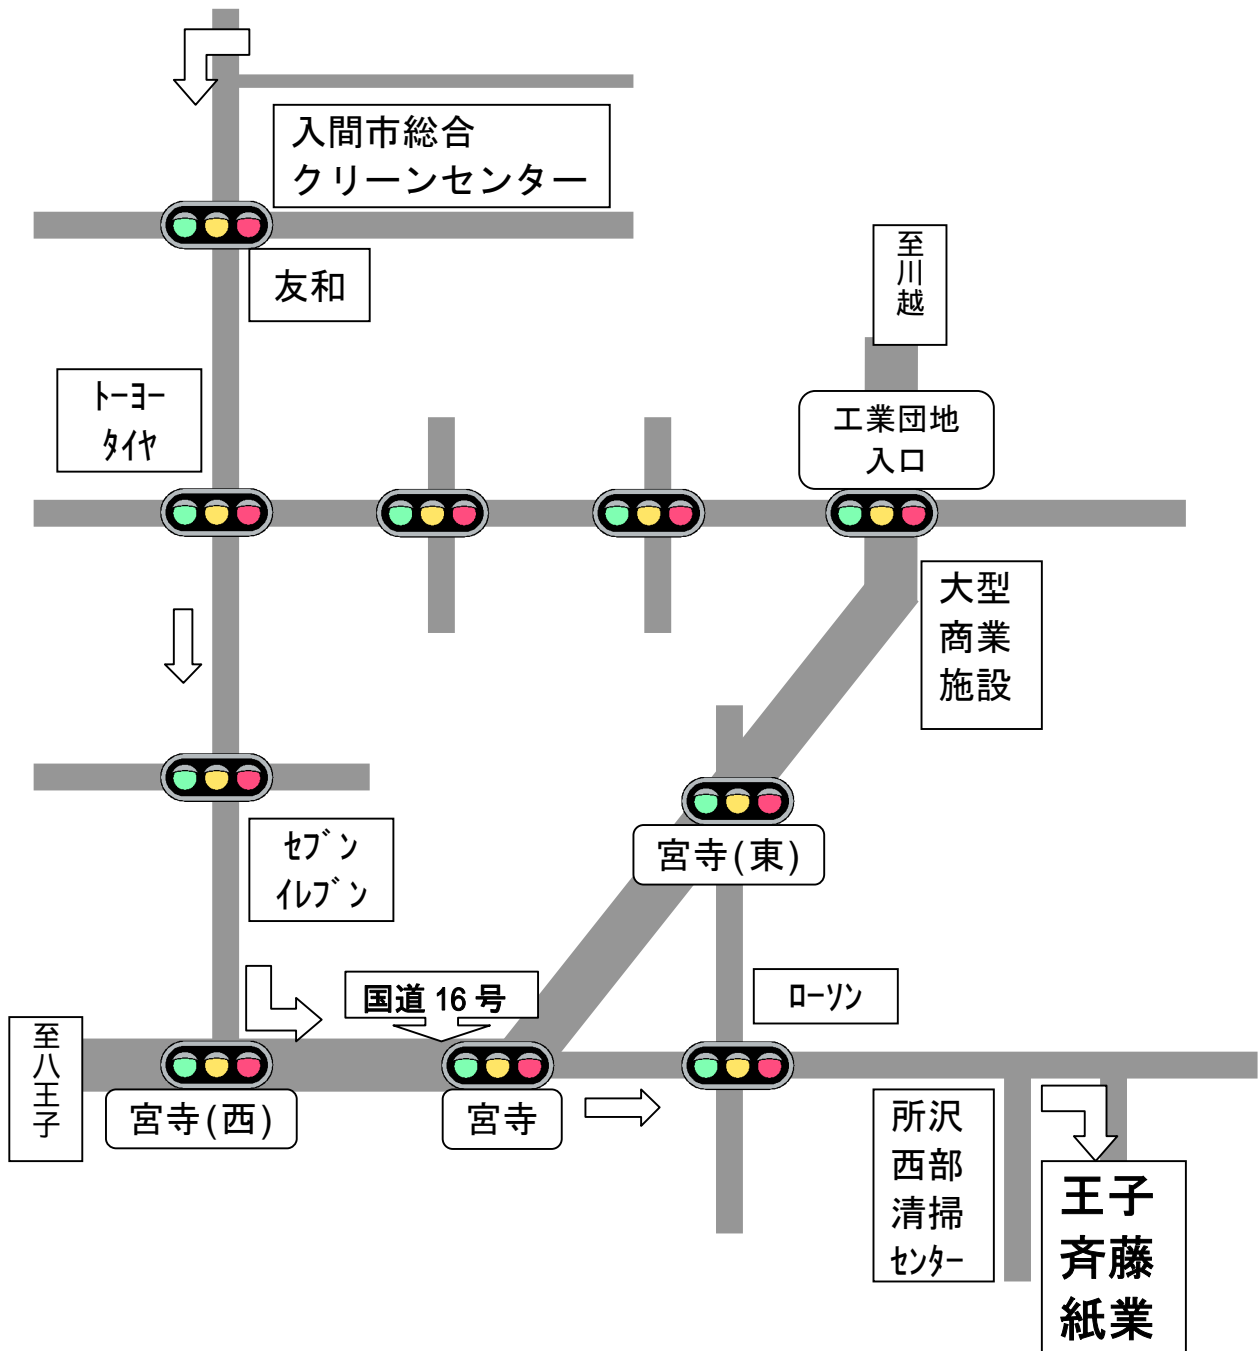

受け入れできない紙類（例）

- プラ・ビニの混入した紙シュレッダー ● 焼けた紙類 ● 水にぬれた紙類
- ビニール、プラスチック、ロウなどや、その他加工された紙類
- 匂いの付いた紙類 ● 油や土・泥などで汚れた紙類
- その他、再生処理上で不適合とされる紙類
- 紙類を大量に搬入する場合は、直接、相談してください。

紙類 引取場所 (株)王子齊藤紙業 04-2948-0070
 所沢市 林 1-327

受け入れできない紙類 (例)

- プラ・ビニの混入した紙シュレッダー ● 焼けた紙類 ● 水にぬれた紙類
- ビニール、プラスチック、ロウなどや、その他加工された紙類
- 匂いの付いた紙類 ● 油や土・泥などで汚れた紙類
- その他、再生処理上で不適合とされる紙類
- 紙類を大量に搬入する場合は、直接、相談してください。