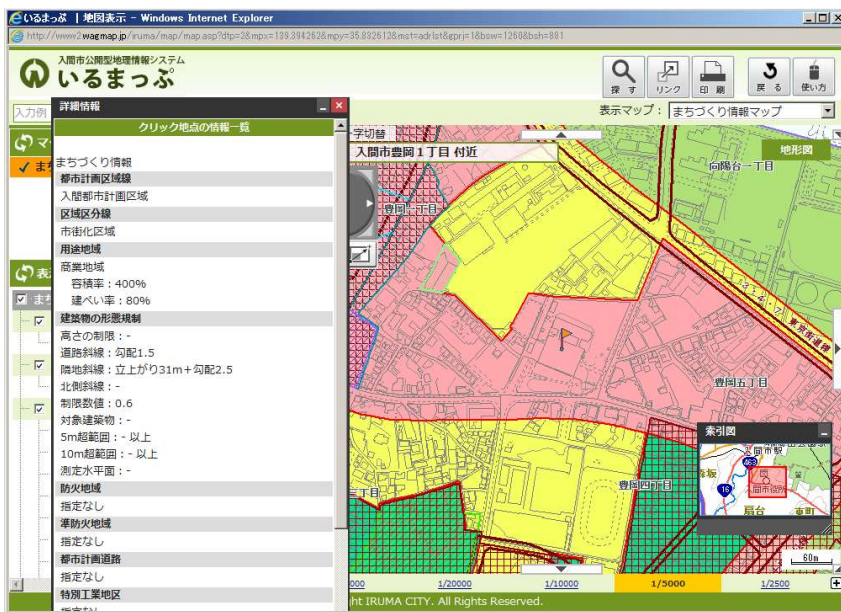

ご自宅で！オフィスで！

用途地域の検索ができます！  
公開型地理情報システム

いるまっぷ

① URL : <http://www2.wagmap.jp/iruma/Portal> を  
直接入力☞

または、入間市公式ホームページトップ左下の「電子市役所」内  
「いるまっぷ」をクリック☞

② 「まちづくり情報マップ」を選択→利用条件を確認し「同意する」  
をクリック☞

③ 住所または地図から見たい場所を  
検索すると、右の図のように表示  
されます

④ 詳しい都市計画情報を見る場合は、  
図上の調べたいポイントをダブルクリック☞

←このように都市計画情報が  
表示されます。

紙のサイズ、レイアウトを選んで印刷することができます！

ぜひご利用ください☺