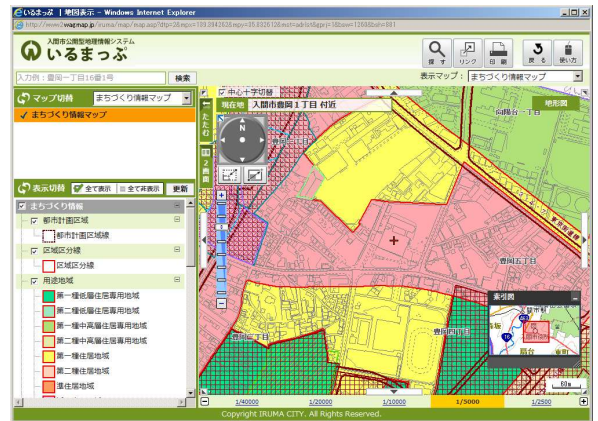

ご自宅で！オフィスで！

用途地域の検索ができます！  
公開型地理情報システム

いるまっぷ

① URL : <http://www2.wagmap.jp/iruma/Portal> を  
直接入力☞

または、入間市公式ホームページトップ左下の「電子市役所」内  
「いるまっぷ」をクリック☞

② 「まちづくり情報マップ」を選択→利用条件を確認し「同意する」  
をクリック☞

③ 住所または地図から見たい場所を  
検索すると、右の図のように表示  
されます

④ 詳しい都市計画情報を見る場合は、  
図上の調べたいポイントをダブルクリック☞

←このように都市計画情報が  
表示されます。

紙のサイズ、レイアウトを選んで印刷することができます！

ぜひご利用ください☺