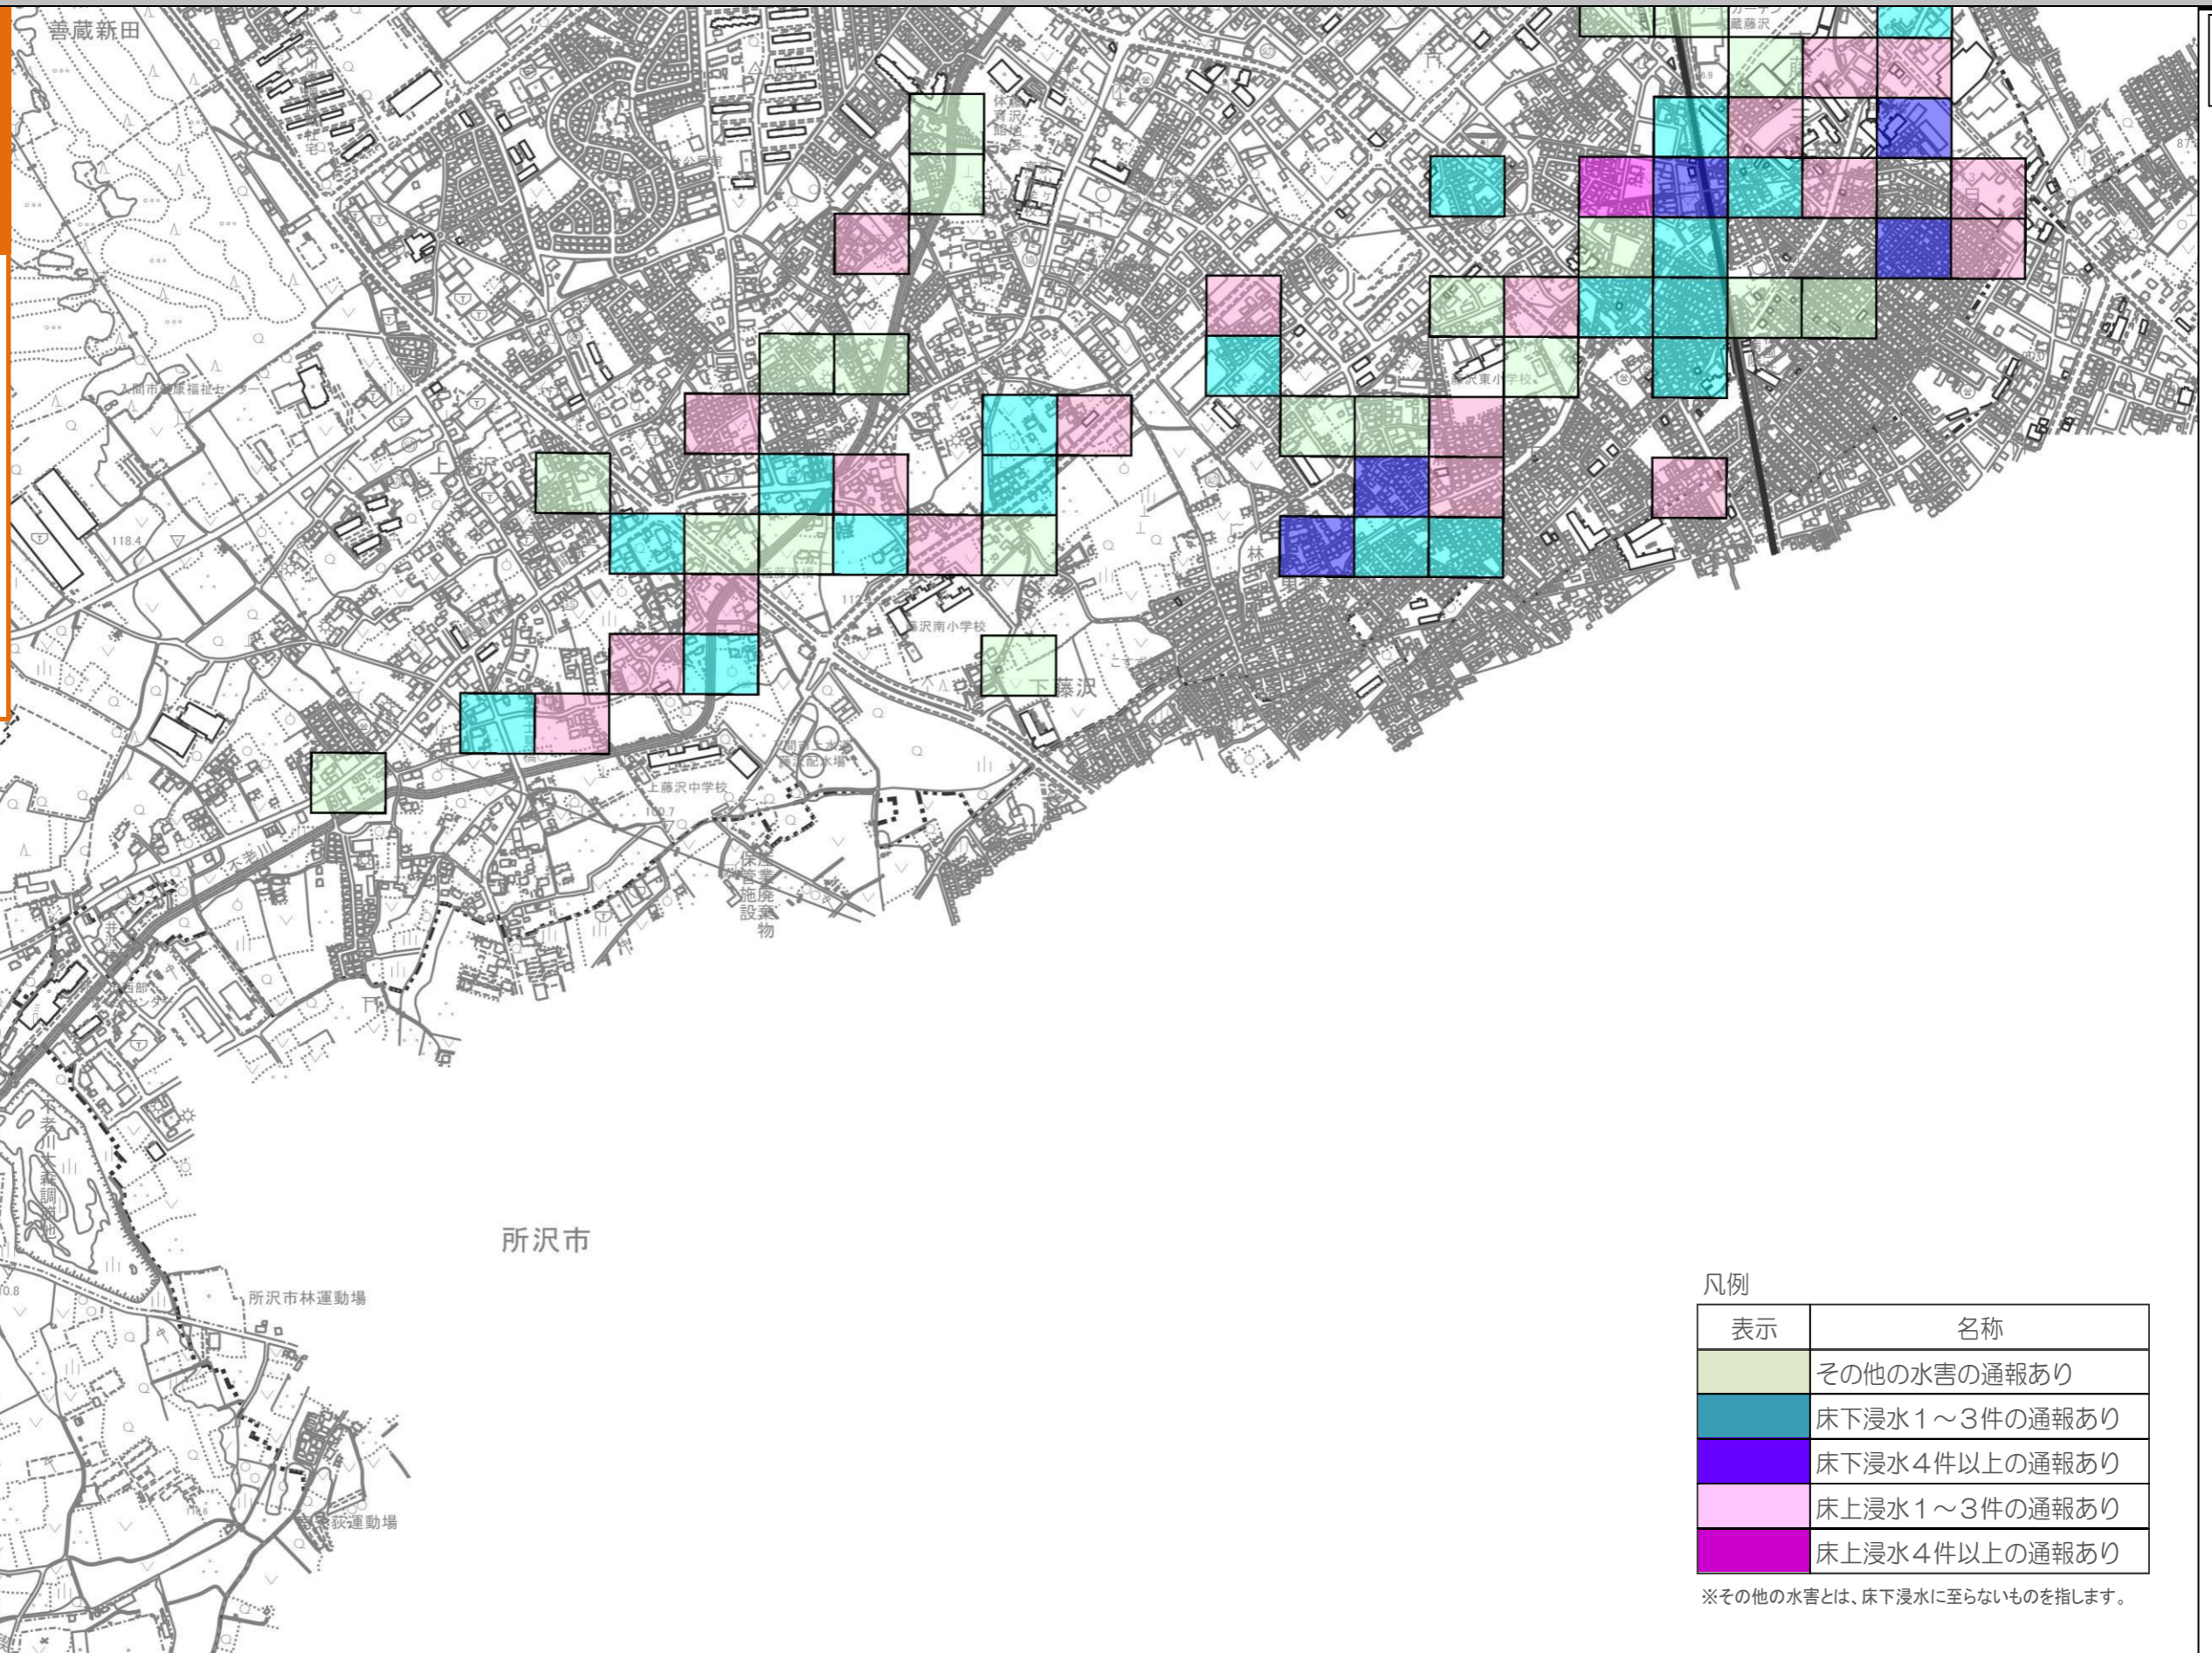

7

豊岡地区

(善蔵新田)

宮寺・二本木地区

地区

(宮寺)

藤沢地区

(上藤沢・下藤沢・東藤沢)

凡例

表示	名称
■	その他の水害の通報あり
■	床下浸水1～3件の通報あり
■	床下浸水4件以上の通報あり
■	床上浸水1～3件の通報あり
■	床上浸水4件以上の通報あり

※その他の水害とは、床下浸水に至らないものを指します。