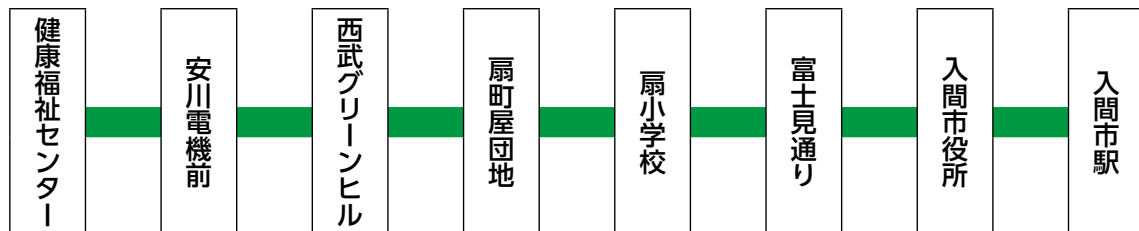

ていーろーど・ていーワゴン主な運行経路

ていーろーど 北コース (運賃：距離別運賃100円～260円)

ていーろーど 南コース (運賃：距離別運賃100円～260円)

ていーろーど 健康福祉センターコース (運賃：距離別運賃100円～200円)

ていーワゴン 東金子コース・金子コース (運賃：全線100円)

ていーろーど・ていーワゴン主な運行経路

ていーワゴン 宮寺・二本木・武蔵藤沢駅コース (運賃：全線100円)

ていーろーど・ていーワゴンの運賃

1. ていーろーど

- ◇距離別運賃 (100円～260円)
- ◇70歳以上の特別乗車証の所有者は1回100円
- ◇特別乗車証をお持ちの障害者等は無料

2. ていーワゴン

- ◇1回100円 (乗車距離は関係なし)
- ◇特別乗車証をお持ちの障害者等は無料

3. ていーろーど・ていーワゴンを乗り継ぐ場合の高齢者への特別措置

【特別乗車証をお持ちの方が対象】

車内にて1日乗車券を販売しております。(200円で乗り放題)