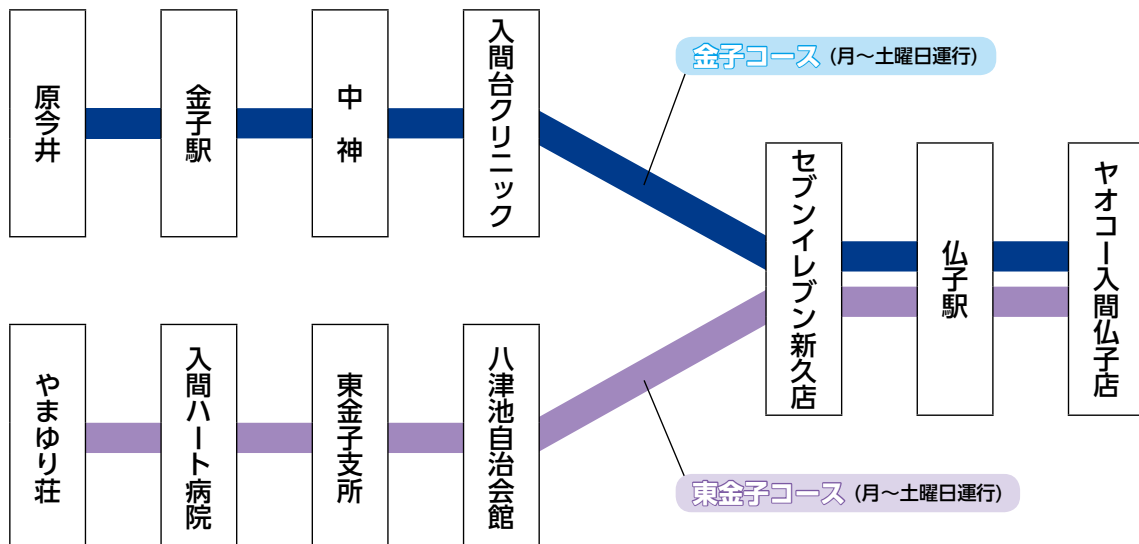

ていーワゴン [武蔵台コース]

武蔵台 ⇒ 入間市博物館入口 ⇒ 狭山小入口 ⇒ 武蔵台 ⇒ 宮寺支所 ⇒ 三井アウトレットパーク入間 ⇒ 入間ハート病院 ⇒ 三井アウトレットパーク入間 ⇒ やまゆり荘 ⇒ 大森通り中央 ⇒ 大森会館前 ⇒ 小林病院 ⇒ 武蔵藤沢駅

バス停名	ローカル地名	1便	3便	5便	7便	9便	バス停名	ローカル地名	2便	4便	6便	8便	10便
23	やまゆり荘	9:20	10:40	12:00	14:10	15:30	54	ザ・モールみずほ16	10:00	11:20	13:30	14:50	16:10
31	三井アウトレットパーク入間	9:23	10:43	12:03	14:13	15:33	71	元狭山	10:07	11:27	13:37	14:57	16:17
21	入間ハート病院	9:26	10:46	12:06	14:16	15:36	70	二本木憩いの家	10:08	11:28	13:38	14:58	16:18
60	武蔵中学校西門	9:28	10:48	12:08	14:18	15:38	69	二本木保育所	10:09	11:29	13:39	14:59	16:19
61	ゆりかご保育園	9:29	10:49	12:09	14:19	15:39	68	二本木公民館	10:10	11:30	13:40	15:00	16:20
62	武蔵台	9:30	10:50	12:10	14:20	15:40	67	二本木スポーツ広場	10:12	11:32	13:42	15:02	16:22
63	狭山小入口	9:31	10:51	12:11	14:21	15:41	66	入間市博物館入口	10:13	11:33	13:43	15:03	16:23
64	みどり台公園	9:32	10:52	12:12	14:22	15:42	65	大の園芸	10:14	11:34	13:44	15:04	16:24
65	大の園芸	9:33	10:53	12:13	14:23	15:43	64	みどり台公園	10:15	11:35	13:45	15:05	16:25
66	入間市博物館入口	9:34	10:54	12:14	14:24	15:44	63	狭山小入口	10:16	11:36	13:46	15:06	16:26
67	二本木スポーツ広場	9:35	10:55	12:15	14:25	15:45	62	武蔵台	10:17	11:37	13:47	15:07	16:27
68	二本木公民館	9:37	10:57	12:17	14:27	15:47	61	ゆりかご保育園	10:18	11:38	13:48	15:08	16:28
69	二本木保育所	9:38	10:58	12:18	14:28	15:48	60	武蔵中学校西門	10:19	11:39	13:49	15:09	16:29
70	二本木憩いの家	9:39	10:59	12:19	14:29	15:49	21	入間ハート病院	10:21	11:41	13:51	15:11	16:31
71	元狭山	9:40	11:00	12:20	14:30	15:50	31	三井アウトレットパーク入間	10:24	11:44	13:54	15:14	16:34

ていーろーど・ていーワゴン主な運行経路

ていーろーど 北コース (運賃：距離別運賃100円～260円)

ていーろーど 南コース (運賃：距離別運賃100円～260円)

ていーろーど 健康福祉センターコース (運賃：距離別運賃100円～200円)

ていーワゴン 東金子コース・金子コース (運賃：全線100円)

ていーろーど・ていーワゴン主な運行経路

ていーワゴン 宮寺・二本木・武蔵藤沢駅コース (運賃：全線100円)

ていーろーど・ていーワゴンの運賃

1. ていーろーど

- ◇距離別運賃 (100円～260円)
- ◇70歳以上の特別乗車証の所有者は1回100円
- ◇特別乗車証をお持ちの障害者等は無料

2. ていーワゴン

- ◇1回100円 (乗車距離は関係なし)
- ◇特別乗車証をお持ちの障害者等は無料

3. ていーろーど・ていーワゴンを乗り継ぐ場合の高齢者への特別措置

【特別乗車証をお持ちの方が対象】

車内にて1日乗車券を販売しております。(200円で乗り放題)