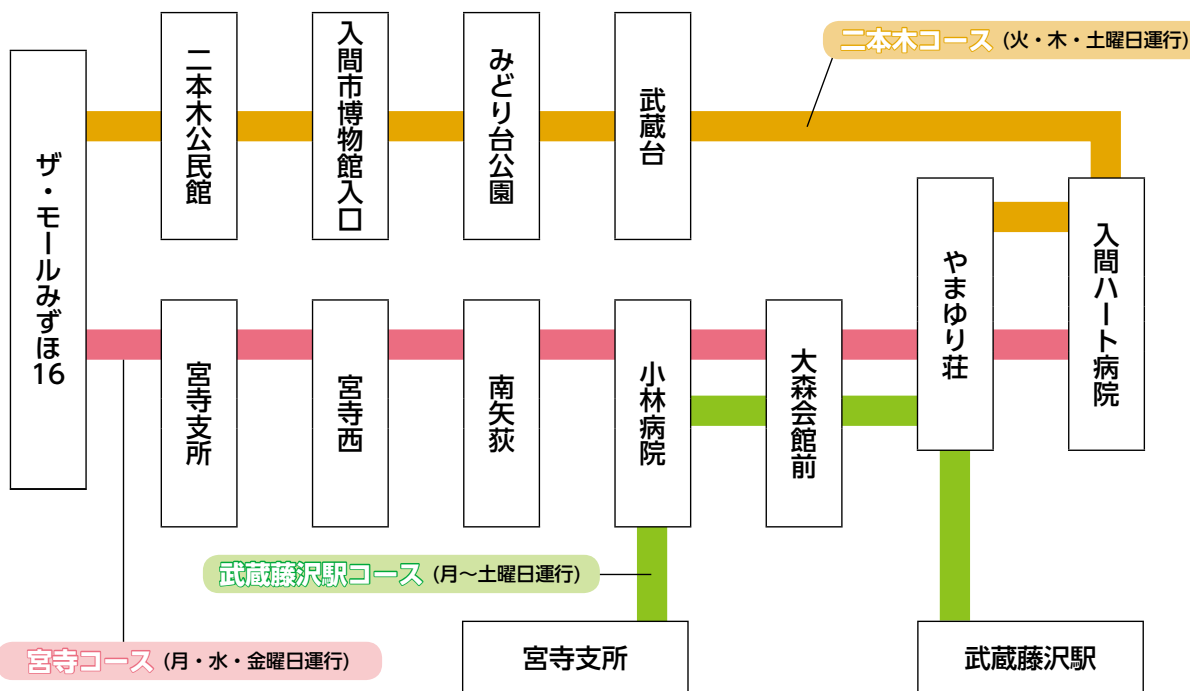

ていーワゴン [武蔵台コース]

武蔵台 ⇒ 入間市博物館入口 ⇒ 狭山小入口 ⇒ 武蔵台 ⇒ 宮寺支所 ⇒ 三井アウトレットパーク入間 ⇒ 入間ハート病院 ⇒ 三井アウトレットパーク入間 ⇒ やまゆり荘 ⇒ 大森通り中央 ⇒ 大森会館前 ⇒ 小林病院 ⇒ 武蔵藤沢駅

バス停名	ローカル地名	1便	3便	5便	7便	9便	バス停名	ローカル地名	2便	4便	6便	8便	10便
23	やまゆり荘	9:20	10:40	12:00	14:10	15:30	54	ザ・モールみずほ16	10:00	11:20	13:30	14:50	16:10
31	三井アウトレットパーク入間	9:23	10:43	12:03	14:13	15:33	71	元狭山	10:07	11:27	13:37	14:57	16:17
21	入間ハート病院	9:26	10:46	12:06	14:16	15:36	70	二本木憩いの家	10:08	11:28	13:38	14:58	16:18
60	武蔵中学校西門	9:28	10:48	12:08	14:18	15:38	69	二本木保育所	10:09	11:29	13:39	14:59	16:19
61	ゆりかご保育園	9:29	10:49	12:09	14:19	15:39	68	二本木公民館	10:10	11:30	13:40	15:00	16:20
62	武蔵台	9:30	10:50	12:10	14:20	15:40	67	二本木スポーツ広場	10:12	11:32	13:42	15:02	16:22
63	狭山小入口	9:31	10:51	12:11	14:21	15:41	66	入間市博物館入口	10:13	11:33	13:43	15:03	16:23
64	みどり台公園	9:32	10:52	12:12	14:22	15:42	65	大の園芸	10:14	11:34	13:44	15:04	16:24
65	大の園芸	9:33	10:53	12:13	14:23	15:43	64	みどり台公園	10:15	11:35	13:45	15:05	16:25
66	入間市博物館入口	9:34	10:54	12:14	14:24	15:44	63	狭山小入口	10:16	11:36	13:46	15:06	16:26
67	二本木スポーツ広場	9:35	10:55	12:15	14:25	15:45	62	武蔵台	10:17	11:37	13:47	15:07	16:27
68	二本木公民館	9:37	10:57	12:17	14:27	15:47	61	ゆりかご保育園	10:18	11:38	13:48	15:08	16:28
69	二本木保育所	9:38	10:58	12:18	14:28	15:48	60	武蔵中学校西門	10:19	11:39	13:49	15:09	16:29
70	二本木憩いの家	9:39	10:59	12:19	14:29	15:49	21	入間ハート病院	10:21	11:41	13:51	15:11	16:31
71	元狭山	9:40	11:00	12:20	14:30	15:50	31	三井アウトレットパーク入間	10:24	11:44	13:54	15:14	16:34

ていーろーど・ていーワゴン主な運行経路

ていーろーど 北コース (運賃：距離別運賃100円～260円)

ていーろーど 南コース (運賃：距離別運賃100円～260円)

ていーろーど 健康福祉センターコース (運賃：距離別運賃100円～200円)

ていーワゴン 東金子コース・金子コース (運賃：全線100円)

ていーろーど・ていーワゴン主な運行経路

ていーワゴン 宮寺・二本木・武蔵藤沢駅コース (運賃：全線100円)

ていーろーど・ていーワゴンの運賃

1. ていーろーど

- ◇距離別運賃 (100円～260円)
- ◇70歳以上の特別乗車証の所有者は1回100円
- ◇特別乗車証をお持ちの障害者等は無料

2. ていーワゴン

- ◇1回100円 (乗車距離は関係なし)
- ◇特別乗車証をお持ちの障害者等は無料

3. ていーろーど・ていーワゴンを乗り継ぐ場合の高齢者への特別措置

【特別乗車証をお持ちの方が対象】

車内にて1日乗車券を販売しております。(200円で乗り放題)