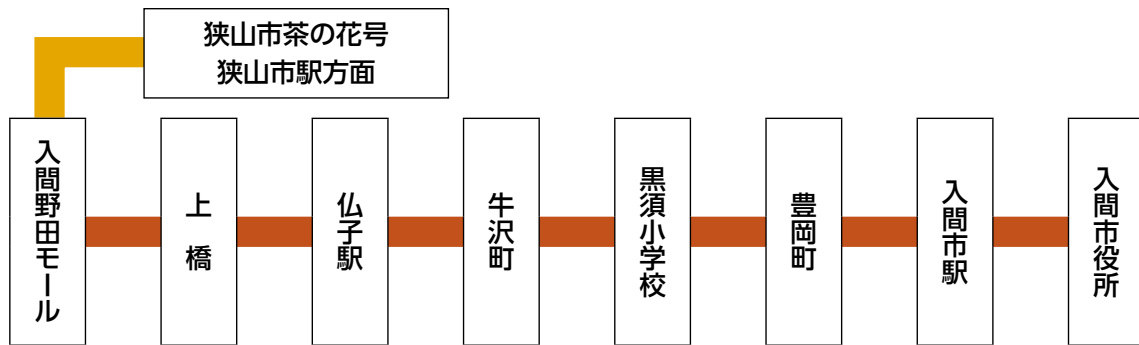

ていーろーど・ていーワゴン主な運行経路

ていーろーど 北コース (運賃：距離別運賃100円～260円)