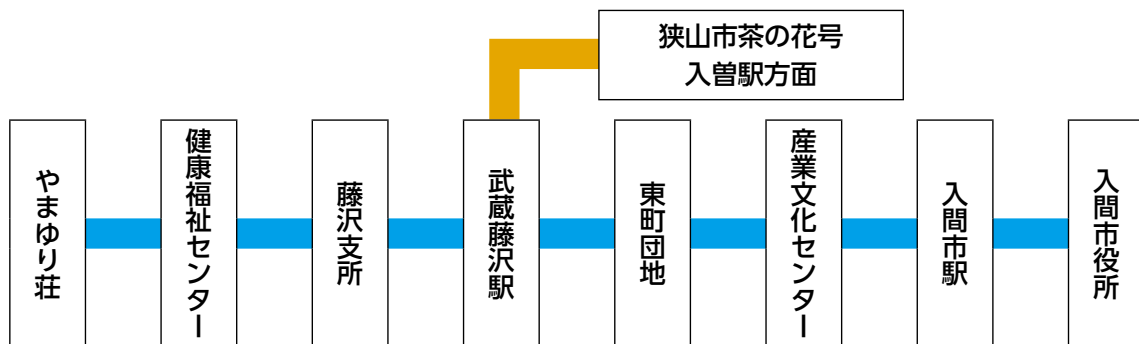

ていーワゴン [武蔵台コース]

武蔵台 ⇒ 入間市博物館入口 ⇒ 狭山小入口 ⇒ 武蔵台 ⇒ 宮寺支所 ⇒ 三井アウトレットパーク入間 ⇒ 入間ハート病院 ⇒ 三井アウトレットパーク入間 ⇒ やまゆり荘 ⇒ 大森通り中央 ⇒ 大森会館前 ⇒ 小林病院 ⇒ 武蔵藤沢駅

バス停名	ローカル地名	1便	3便	5便	7便	9便	バス停名	ローカル地名	2便	4便	6便	8便	10便
23	やまゆり荘	9:20	10:40	12:00	14:10	15:30	54	ザ・モールみずほ16	10:00	11:20	13:30	14:50	16:10
31	三井アウトレットパーク入間	9:23	10:43	12:03	14:13	15:33	71	元狭山	10:07	11:27	13:37	14:57	16:17
21	入間ハート病院	9:26	10:46	12:06	14:16	15:36	70	二本木憩いの家	10:08	11:28	13:38	14:58	16:18
60	武蔵中学校西門	9:28	10:48	12:08	14:18	15:38	69	二本木保育所	10:09	11:29	13:39	14:59	16:19
61	ゆりかご保育園	9:29	10:49	12:09	14:19	15:39	68	二本木公民館	10:10	11:30	13:40	15:00	16:20
62	武蔵台	9:30	10:50	12:10	14:20	15:40	67	二本木スポーツ広場	10:12	11:32	13:42	15:02	16:22
63	狭山小入口	9:31	10:51	12:11	14:21	15:41	66	入間市博物館入口	10:13	11:33	13:43	15:03	16:23
64	みどり台公園	9:32	10:52	12:12	14:22	15:42	65	大の園芸	10:14	11:34	13:44	15:04	16:24
65	大の園芸	9:33	10:53	12:13	14:23	15:43	64	みどり台公園	10:15	11:35	13:45	15:05	16:25
66	入間市博物館入口	9:34	10:54	12:14	14:24	15:44	63	狭山小入口	10:16	11:36	13:46	15:06	16:26
67	二本木スポーツ広場	9:35	10:55	12:15	14:25	15:45	62	武蔵台	10:17	11:37	13:47	15:07	16:27
68	二本木公民館	9:37	10:57	12:17	14:27	15:47	61	ゆりかご保育園	10:18	11:38	13:48	15:08	16:28
69	二本木保育所	9:38	10:58	12:18	14:28	15:48	60	武蔵中学校西門	10:19	11:39	13:49	15:09	16:29
70	二本木憩いの家	9:39	10:59	12:19	14:29	15:49	21	入間ハート病院	10:21	11:41	13:51	15:11	16:31
71	元狭山	9:40	11:00	12:20	14:30	15:50	31	三井アウトレットパーク入間	10:24	11:44	13:54	15:14	16:34

ていーろーど・ていーワゴン主な運行経路

ていーろーど 北コース (運賃：距離別運賃100円～260円)

ていーろーど 南コース (運賃：距離別運賃100円～260円)

ていーろーど 健康福祉センターコース (運賃：距離別運賃100円～200円)

ていーワゴン 東金子コース・金子コース (運賃：全線100円)

ていーろーど・ていーワゴン主な運行経路

ていーワゴン 宮寺・二本木・武蔵藤沢駅コース (運賃：全線100円)