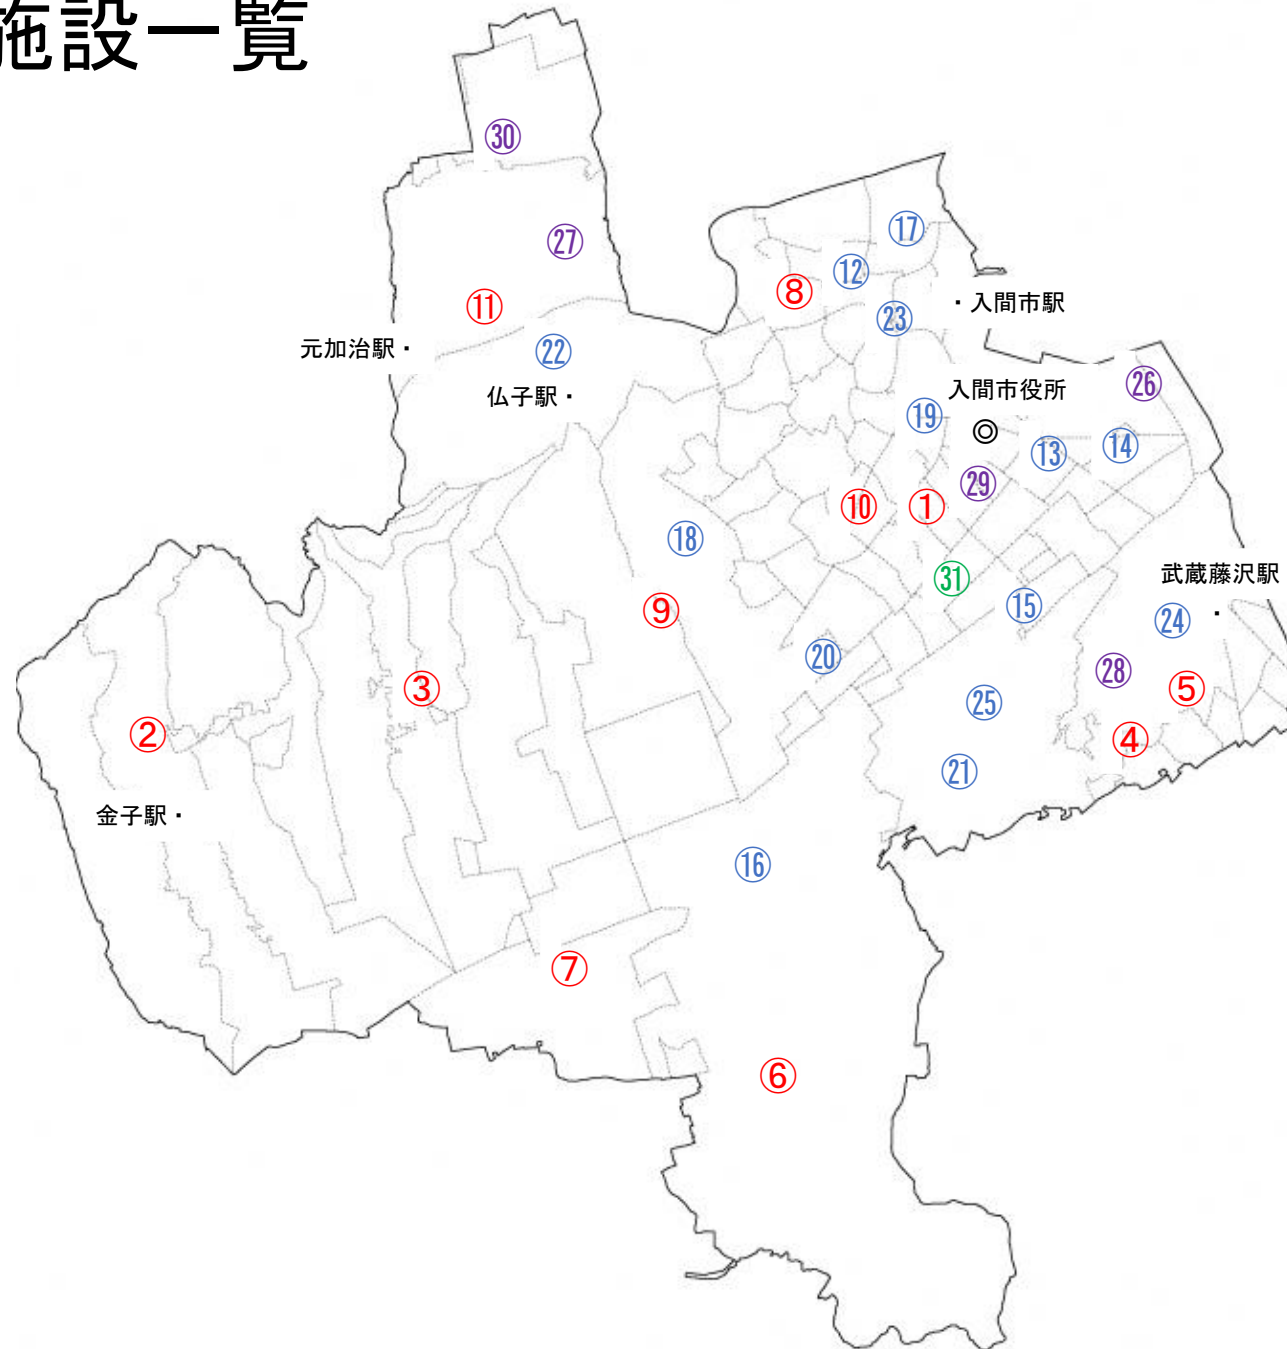

# 市内認可保育施設一覽

## 公立保育所

- ① 豊岡保育所
- ② 金子第一保育所
- ③ 金子第二保育所
- ④ 藤沢保育所
- ⑤ 藤沢第二保育所
- ⑥ 宮寺保育所
- ⑦ 二本木保育所
- ⑧ 黒須保育所
- ⑨ 東金子保育所
- ⑩ 高倉保育所
- ⑪ 西武中央保育所

## 私立保育園

- ⑫ 豊岡保育園
- ⑬ あげぼの保育園
- ⑭ いるま保育園
- ⑮ こどものくに保育園
- ⑯ ゆりかご保育園

- ⑰ しらさぎ保育園
- ⑱ 茶々保育園
- ⑲ おおぎ第二保育園
- ⑳ あげぼの保育園分園
- ㉑ わかばの森保育園
- ㉒ 杏ほいくえん
- ㉓ 木の実保育園
- ㉔ むさしっこ保育園
- ㉕ どろんこ保育園

## 小規模保育施設

- ㉖ すくすく保育園
- ㉗ おひさま保育園
- ㉘ 武蔵藤沢めぐみ保育園
- ㉙ みつばち保育園
- ㉚ 夢の森ほのぼのハニー保育園