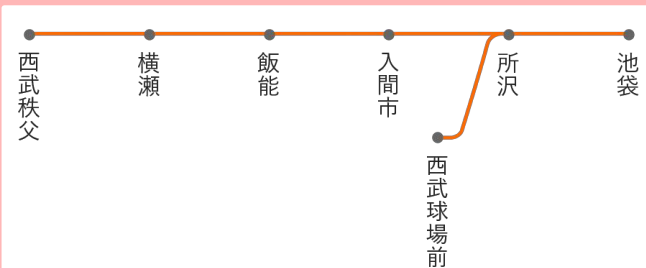

入間市観光キャンペーン

第2弾

Laview で い・る・ま

入間市駅を発着駅とした特急(Laview、S-TRAIN)の特急券・指定券を、西武鉄道のチケットレスサービス Smooz(スムーズ)で購入した方に対し、**特急料金、座席指定料金を支給**します。

1か月あたり上限 2,000円 (最大 8,000円)

是非、この機会に特急列車に乗って入間市にお越しください！

※予算額に達し次第終了となるため、ご申請いただいても補助金を支給できない場合があります。

- 【対象者】 市外在住の方
- 【特急利用期間】 令和4年8月1日(月)～同年11月30日(水)
※11月3日(木)は対象外となります。
- 【補助金申請期間】 令和4年7月25日(月)～同年11月30日(水)
- 【補助金申請方法】 電子申請のみ
- 【特急停車駅】

★S-TRAIN(土休日のみ)

★Laview

レイルくん

いるティー

スマイルちゃん

詳細はこちらから

【お問い合わせ】