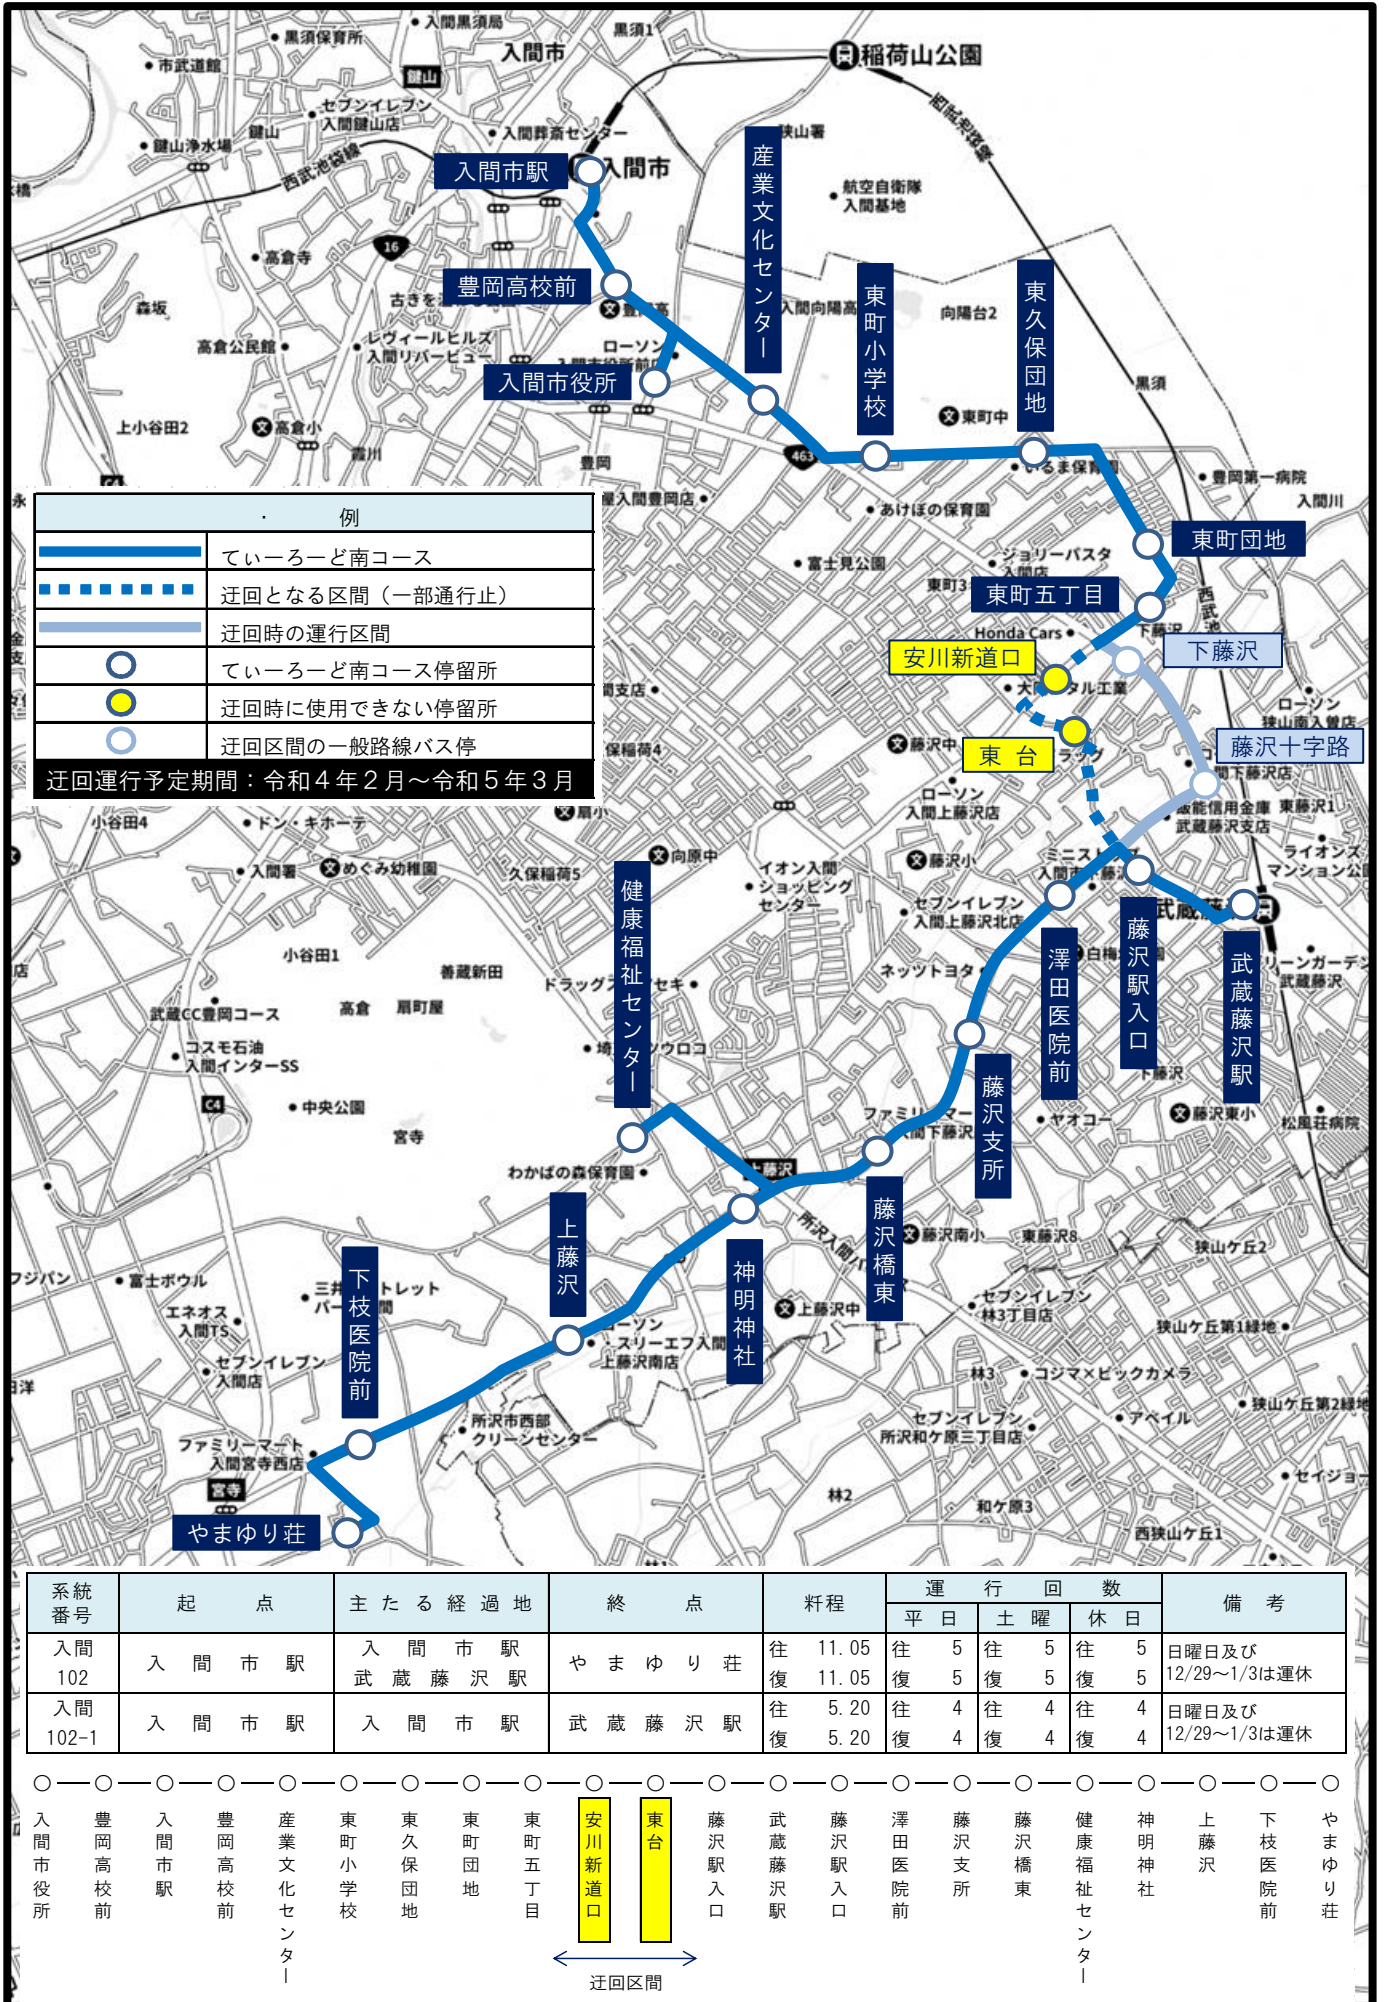

入間市コミュニティバス「ていーろーど」南コース

例	
	ていーろーど南コース
	迂回となる区間（一部通行止）
	迂回時の運行区間
	ていーろーど南コース停留所
	迂回時に使用できない停留所
	迂回区間の一般路線バス停

迂回運行予定期間：令和4年2月～令和5年3月

系統番号	起 点	主たる経過地	終 点	料程	運 行 回 数			備 考
					平日	土 曜	休 日	
入間102	入間市駅	入間市駅 武蔵藤沢駅	やまゆり荘	往 11.05 復 11.05	往 5 復 5	往 5 復 5	往 5 復 5	日曜日及び 12/29～1/31は運休
入間102-1	入間市駅	入間市駅	武蔵藤沢駅	往 5.20 復 5.20	往 4 復 4	往 4 復 4	往 4 復 4	日曜日及び 12/29～1/31は運休