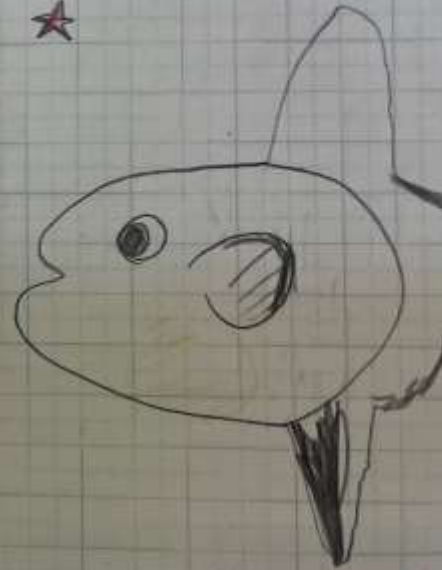

土

目 調べた恐竜のとくちょうをおぼえよう。

パンダキア

- 全長約1.5mです。
- 食性は雑食です。
- 生きていた時代は三畳紀後期です。
- 化石が見つか。た場所はアルゼンチンです。

トカゲの大きいおのこのように体もしては可ね。
化石から1本の全体の形が分かる、すごいことではね。

目 調べた魚のとくちょうを知ろう

マンボウ

- 全長3.3mです。
- 分布は北海道以南/世界の温帯~熱帯の海です。
- 人との関わりは食用、内臓も使します。★

マンボウはとんぼの羽のすぐ
気になりまね...

さん

4年生の教室に貼ってありました。自主学习で恐竜とマンボウを調べてくれました。時間をかけて、真剣に絵を書いたと思います。