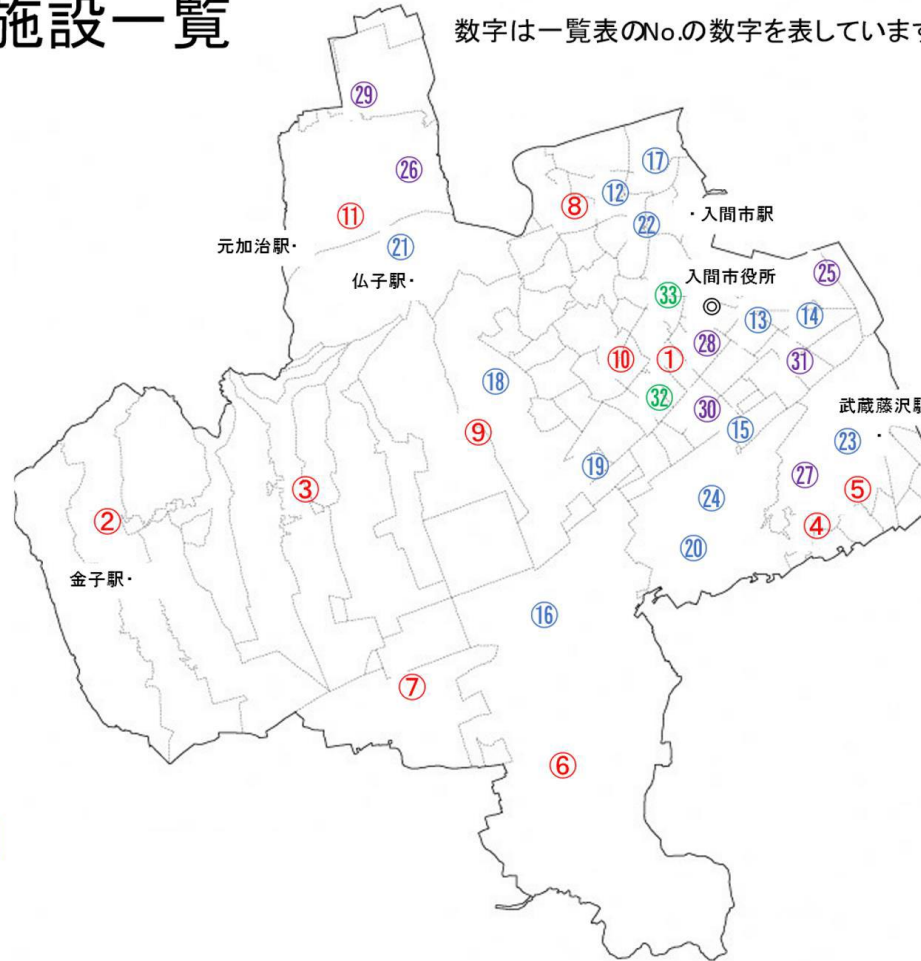

市内認可保育施設一覧

数字は一覧表のNo.の数字を表しています

公立保育所

- ① 豊岡保育所
- ② 金子第一保育所
- ③ 金子第二保育所
- ④ 藤沢保育所
- ⑤ 藤沢第二保育所
- ⑥ 宮寺保育所
- ⑦ 二本木保育所
- ⑧ 黒須保育所
- ⑨ 東金子保育所
- ⑩ 高倉保育所
- ⑪ 西武中央保育所

私立保育園

- ⑫ 豊岡保育園
- ⑬ あけぼの保育園
- ⑭ いるま保育園
- ⑮ こどものくに保育園
- ⑯ ゆりかご保育園
- ⑰ しらさぎ保育園

- ⑱ ChaCha Children Iruma
- ⑲ あけぼの保育園分園
- ⑳ わかばの森保育園
- ㉑ 杏ほいくえん
- ㉒ 木の実保育園
- ㉓ むさしっこ保育園
- ㉔ どろんこ保育園

小規模保育施設

- ㉕ すくすく保育園
- ㉖ おひさま保育園
- ㉗ 武蔵藤沢めぐみ保育園
- ㉘ みつばち保育園
- ㉙ 夢の森ほのぼのハニー保育園
- ㉚ スクルドエンジェル保育園久保稲荷園
- ㉛ むさし保育園