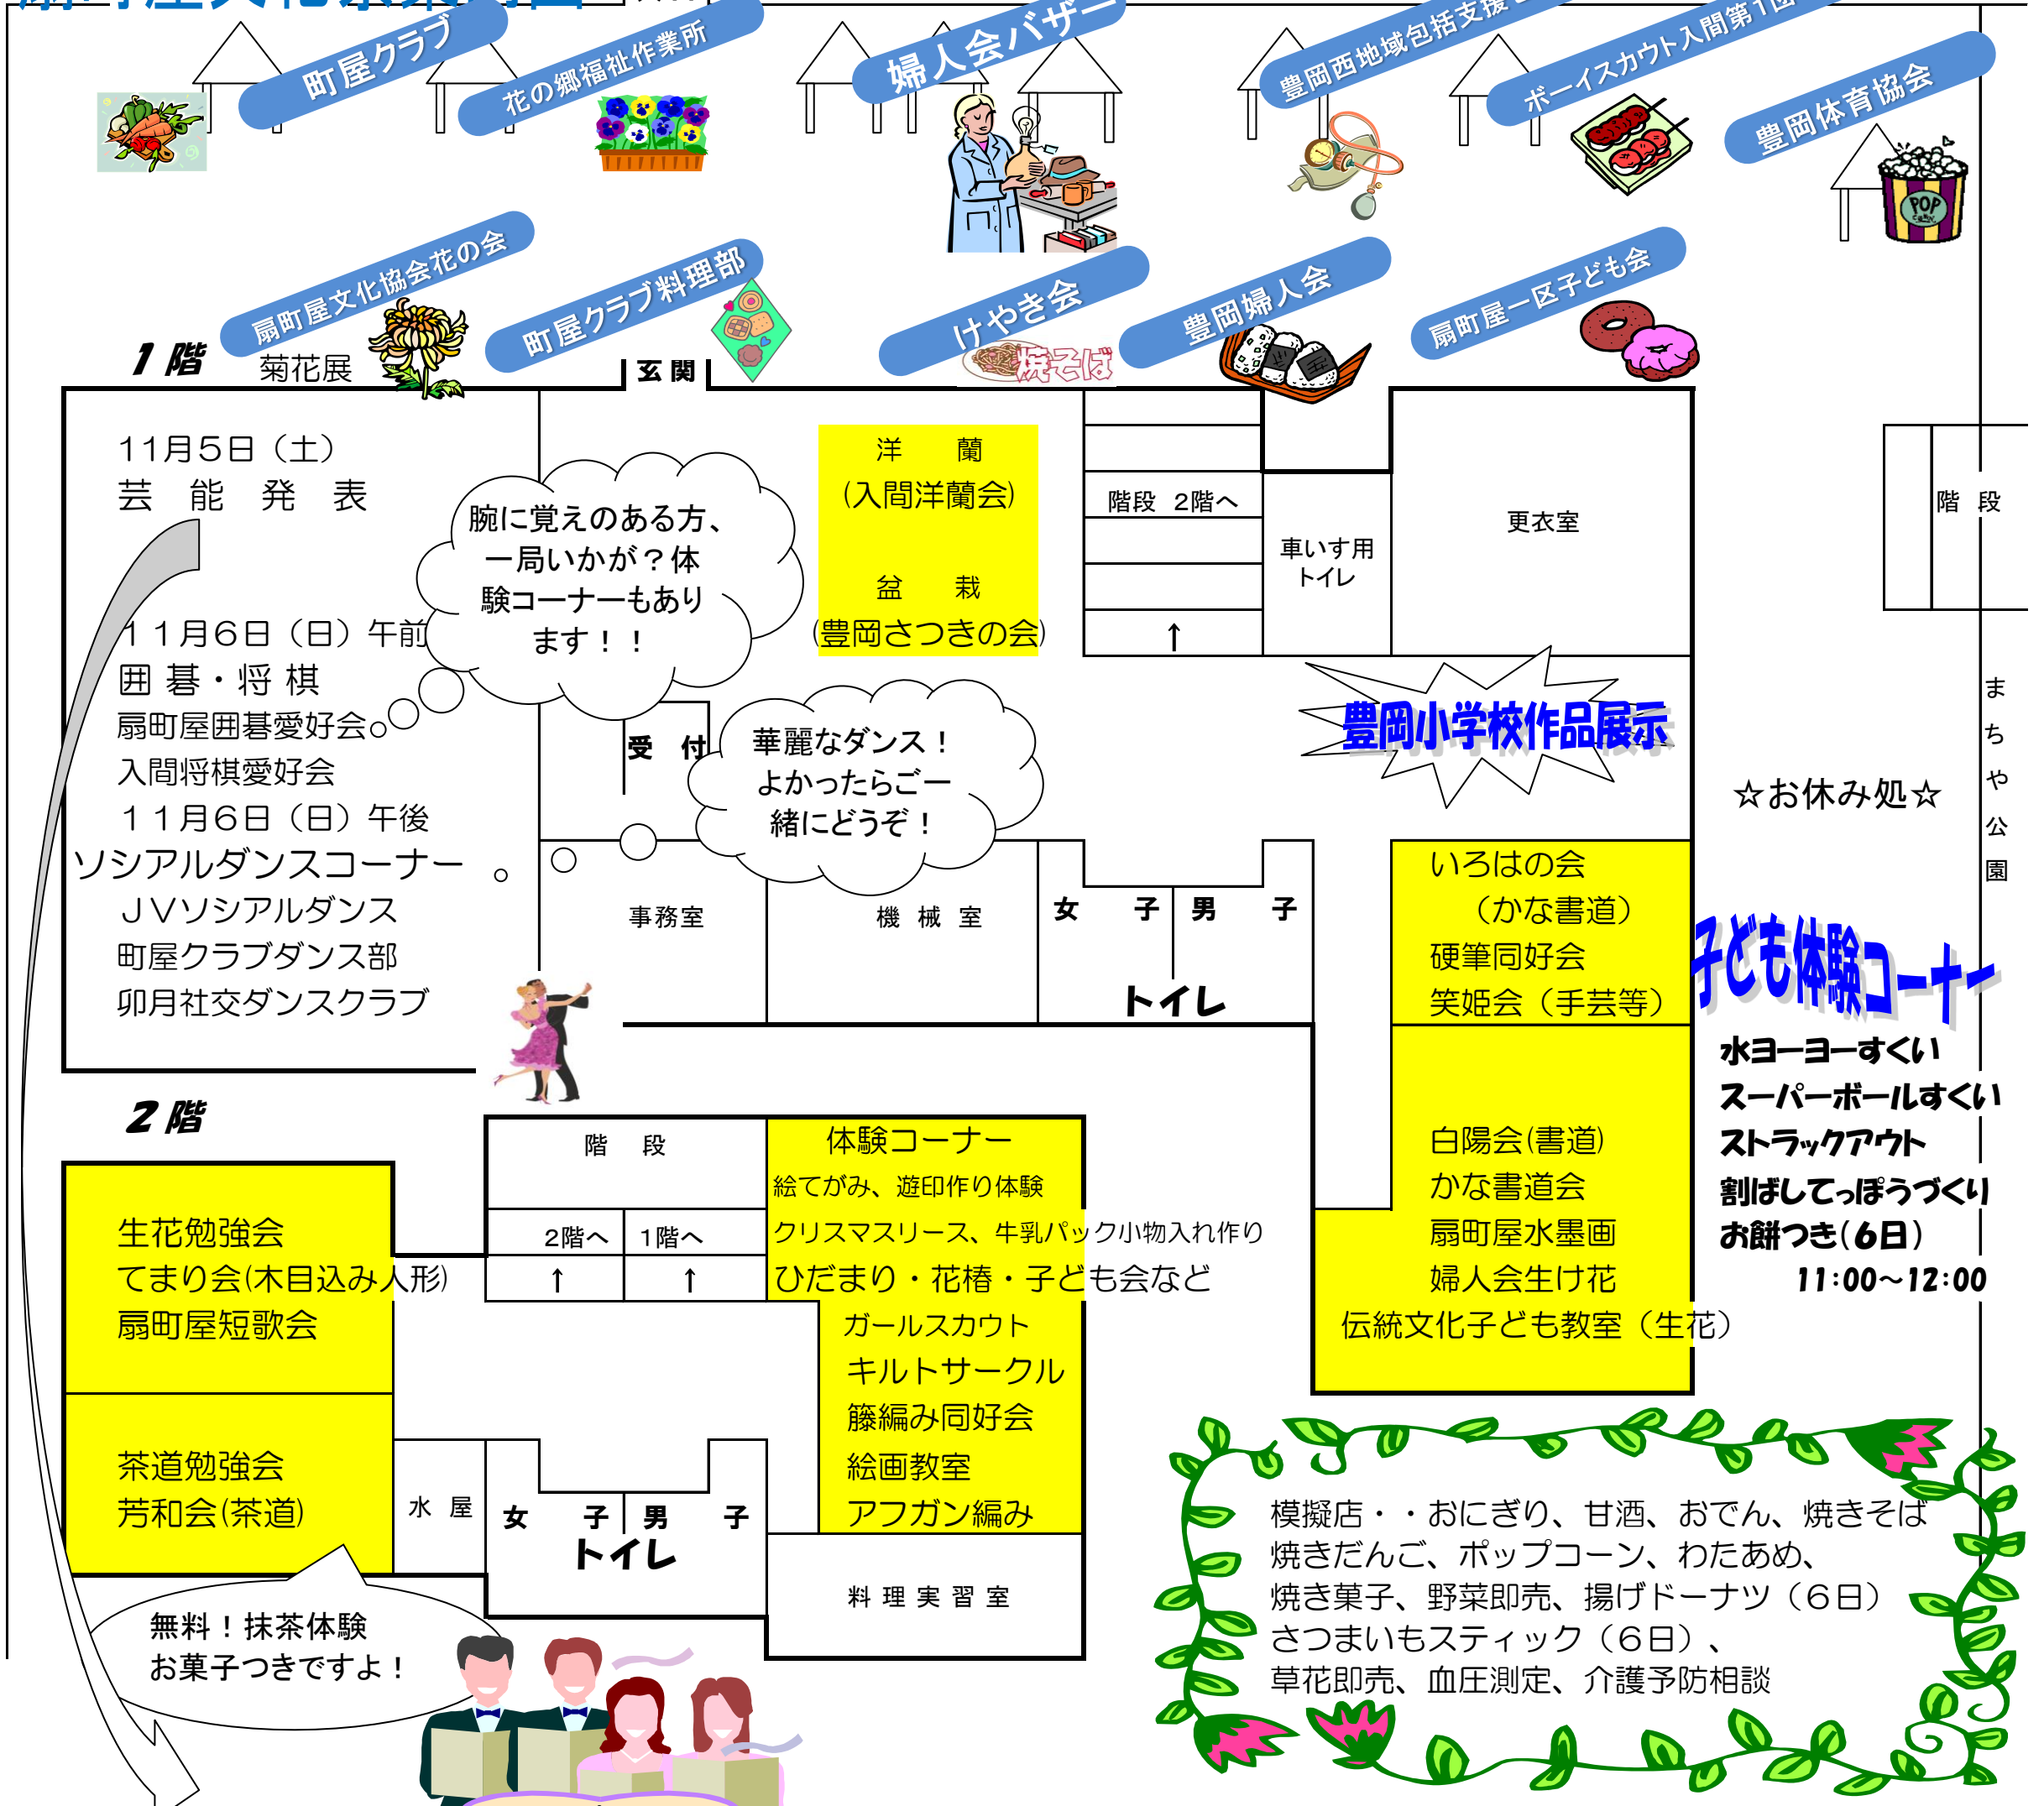

# 扇町屋文化祭案内図

## 動の部芸能

### 発表会

11/5(土) 1階 大会議室

時間	団体名	時間	団体名
10時00分	開 会	12時00分	昼 休 み
10時10分	なでしこの会(大正琴)	12時50分	なでしこの会(大正琴)
10時20分	若 葉 会	13時00分	扇町屋ハーモニーメイツ
10時30分	K.M扇町屋歌謡会	13時10分	町屋クラブ民謡部
10時40分	町屋クラブ童謡部	13時20分	扇町屋女声コーラス
10時50分	マリノフラサークル	13時30分	豊岡婦人会民踊
11時00分	豊岡歌謡会	13時40分	豊岡歌謡会
11時10分	豊岡婦人会民踊	13時50分	吼正会(詩吟)
11時20分	歌謡扇会	14時00分	歌謡扇会
11時30分	マヒナポエポエ	14時10分	若 葉 会
11時40分	町屋クラブ民謡部	14時20分	K.M扇町屋歌謡会
11時50分	扇町屋女声コーラス	14時30分	マリノフラサークル

☆出演時間には多少の変動がありますのでご了承ください。

🚗 お車でのご来場の際は、隣接のまちや公園臨時駐車場をご利用ください。