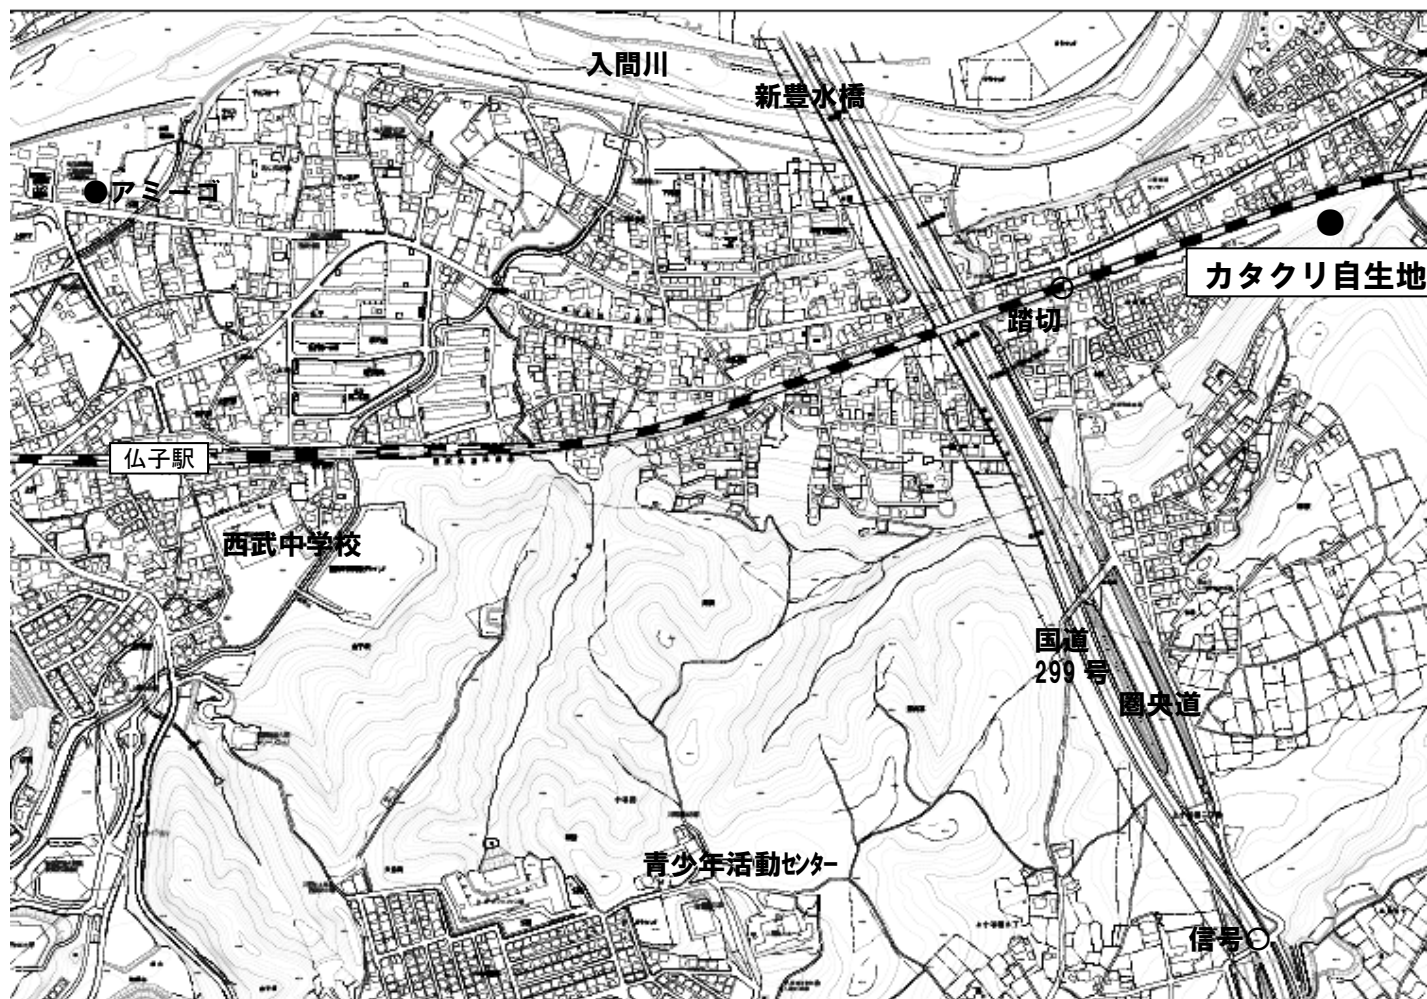

牛沢カタクリ自生地案内図

周辺拡大図