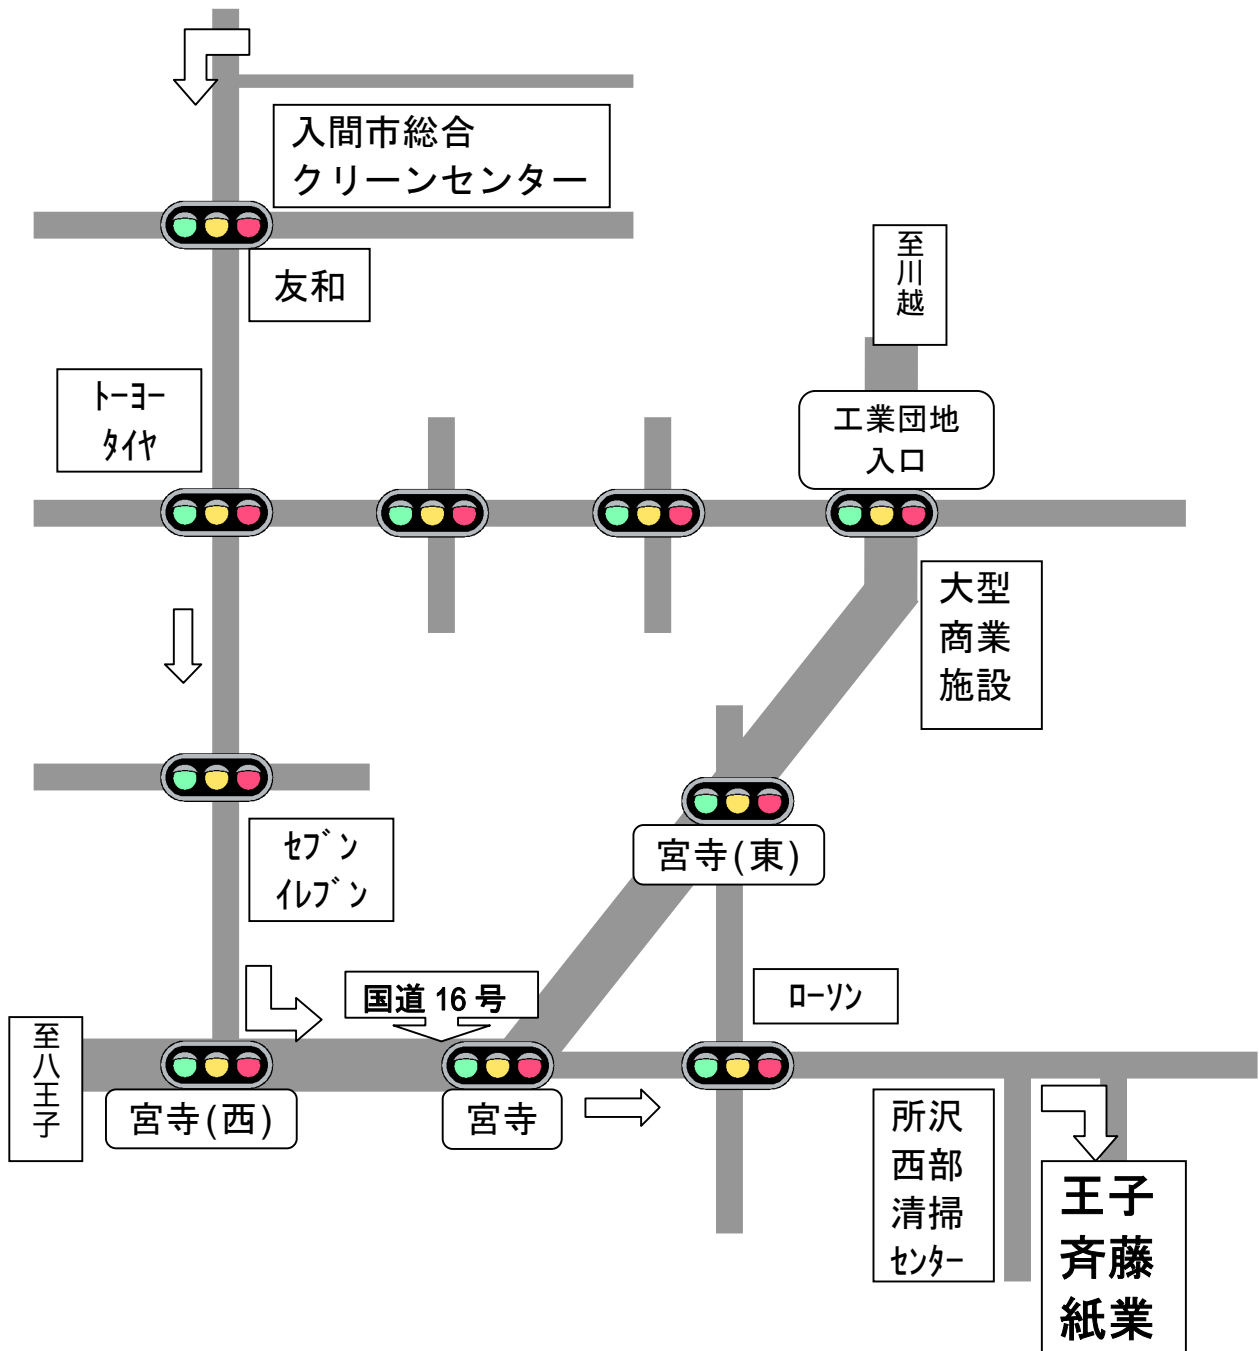

### 受け入れできない紙類（例）

- プラ・ビニの混入した紙シュレッダー
- 焼けた紙類
- 水にぬれた紙類
- ビニール、プラスチック、ロウなどや、その他加工された紙類
- 匂いの付いた紙類
- 油や土・泥などで汚れた紙類
- その他、再生処理上で不適合とされる紙類
- 紙類を大量に搬入する場合は、直接、相談してください。

紙類 引取場所 (株)王子齊藤紙業 04-2948-0070  
所沢市 林 1-327

## 受け入れできない紙類 (例)

- プラ・ビニの混入した紙シュレッダー
- 焼けた紙類
- 水にぬれた紙類
- ビニール、プラスチック、ロウなどや、その他加工された紙類
- 匂いの付いた紙類
- 油や土・泥などで汚れた紙類
- その他、再生処理上で不適合とされる紙類
- 紙類を大量に搬入する場合は、直接、相談してください。