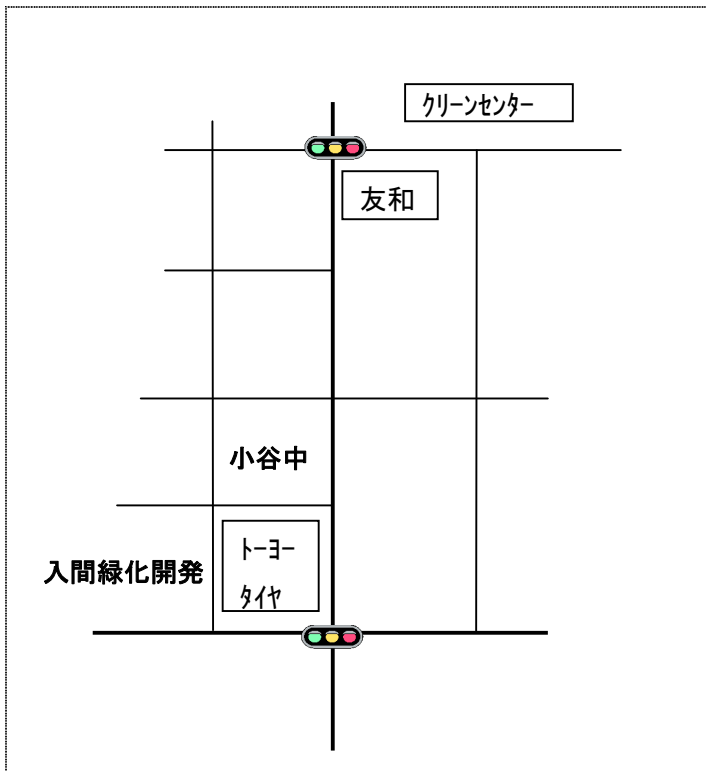

廃プラスチック・ビニール類受入れ先一覧表

地図	業者名	電話番号	住所	対象	
	(有)入間緑化開発	04-2935-0906	入間市 狭山ヶ原 344-1	硬質、軟質の プラスチック とビニール類	各社、直接持込み可能。 但し、受入れ出来ない物も あるため、持込む前に確認 ください。 また、他の受入れ先は、県 HPをご覧ください。
	(株)小谷中	04-2934-2425	入間市 狭山ヶ原 321-1		
	(株)木下フレッド	04-2944-3737	所沢市 大字坂ノ下 1142		
	(株)タイセイサイクル	04-2945-1190	所沢市 南永井 578-1		
	日栄興産(株)	0484-81-0300	狭山市 上赤坂 643-4		