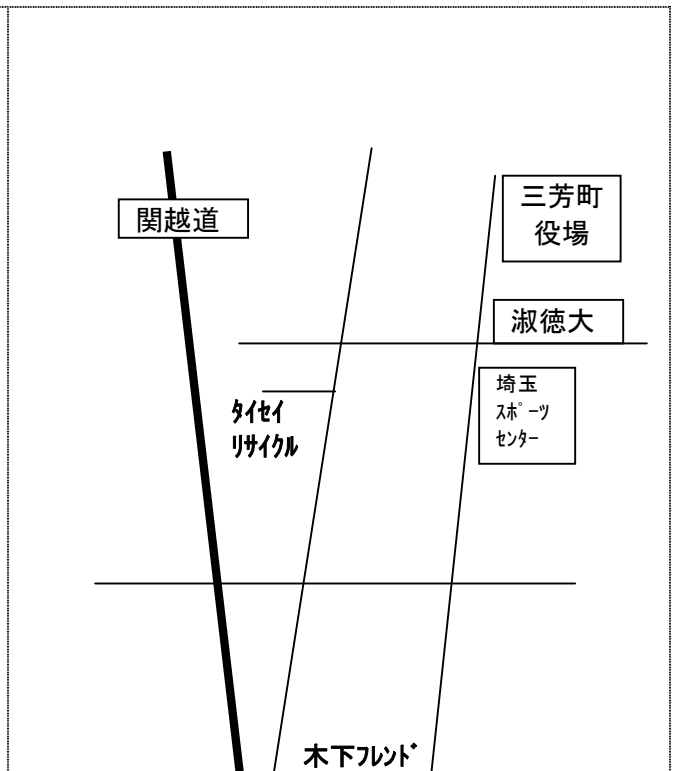

廃プラスチック・ビニール類受入れ先一覧表

地図	業者名	電話番号	住所	対象	
	(有)入間緑化開発	04-2935-0906	入間市 狭山ヶ原 344-1	硬質、軟質の プラスチック とビニール類	各社、直接持込み可能。 但し、受入れ出来ない物も あるため、持込む前に確認 ください。 また、他の受入れ先は、県 HPをご覧ください。
	(株)小谷中	04-2934-2425	入間市 狭山ヶ原 321-1		
	(株)木下フレッド	04-2944-3737	所沢市 大字坂ノ下 1142		
	(株)タイセイサイクル	04-2945-1190	所沢市 南永井 578-1		
	日栄興産(株)	0484-81-0300	狭山市 上赤坂 643-4		