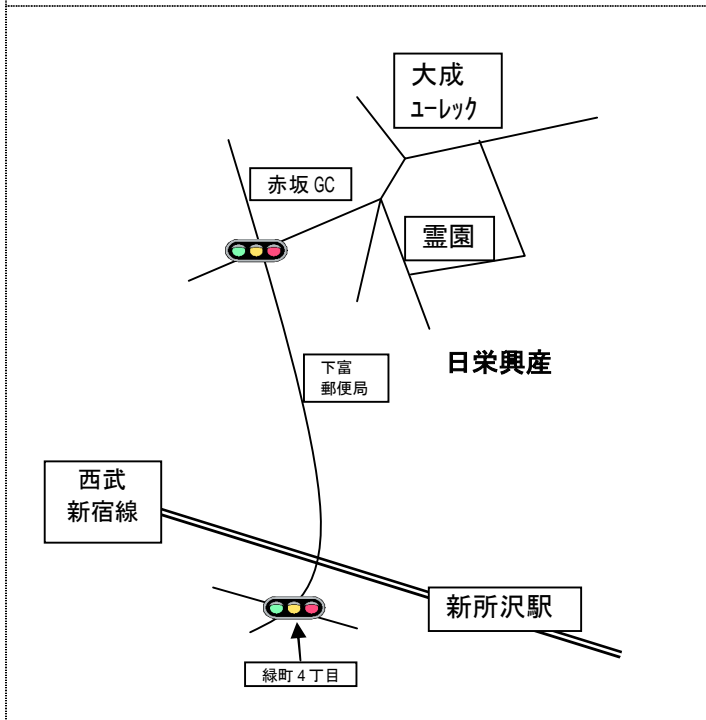

廃プラスチック・ビニール類受入れ先一覧表

地図	業者名	電話番号	住所	対象	
	(有)入間緑化開発	04-2935-0906	入間市 狭山ヶ原 344-1	硬質、軟質の プラスチック とビニール類	各社、直接持込み可能。 但し、受入れ出来ない物も あるため、持込む前に確認 ください。 また、他の受入れ先は、県 HPをご覧ください。
	(株)小谷中	04-2934-2425	入間市 狭山ヶ原 321-1		
	(株)木下フレッド	04-2944-3737	所沢市 大字坂ノ下 1142		
	(株)タイセイサイクル	04-2945-1190	所沢市 南永井 578-1		
	日栄興産(株)	0484-81-0300	狭山市 上赤坂 643-4		