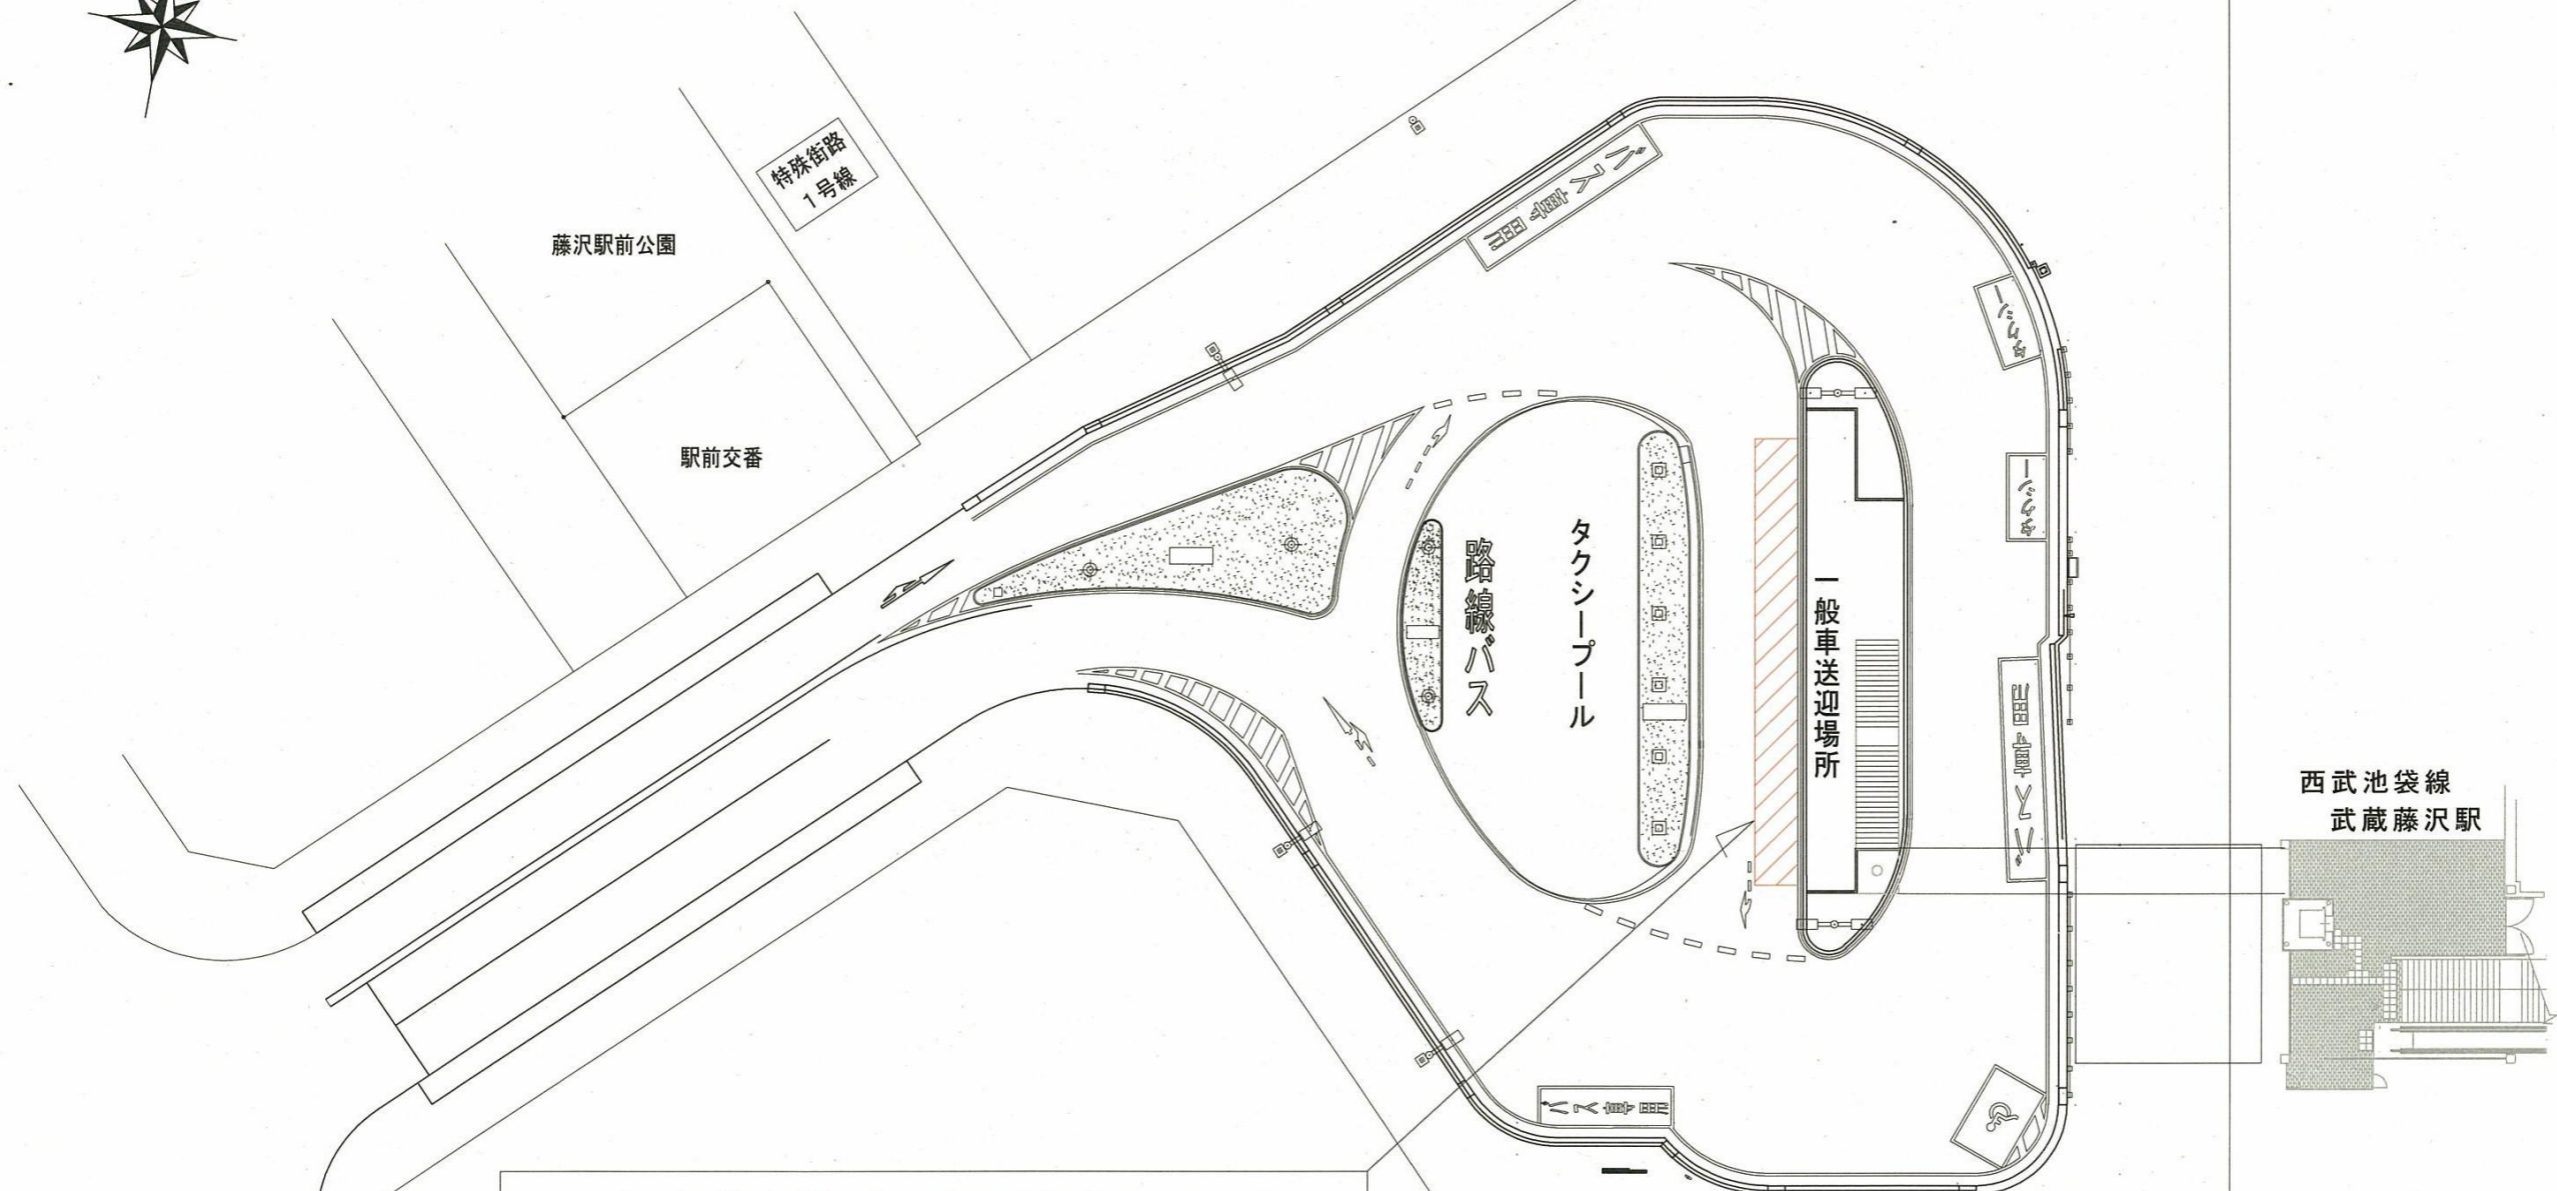

武蔵藤沢駅西口交通広場

歩行者
専用道路

歩行者
専用道路

一般車送迎場所の利用方法について

- ① 一般車送迎場所は、**5台分**の停車スペースを確保してありますので、**前から詰めて停車**して下さい。
- ② **短時間停車**をお願いいたします。

渋滞解消のためご協力をお願いいたします。