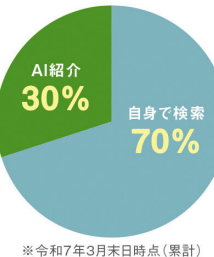

水・土▶10:00~17:00

【最寄り駅】東武東上線坂戸駅徒歩1分

そのほか県内各所でも出張登録を実施していますので、
WEBで最新情報をご確認ください。

◆祝日及び年末年始は休業させていただきます。

※各センターの開所時間に変更されることがありますので、WEBで最新情報をご確認ください。

イメージキャラクター
たまきち

恋たまの情報を発信しています!!

令和7年8月発行

「SAITAMA出会いサポートセンター運営協議会」

埼玉県の公的な
結婚支援センターです

埼玉で、 恋しよう。

AIで
見つける
運命の人

会員
募集中

登録からマッチング・成婚までの流れ

AIマッチングとは?

入会后、希望条件の入力及び価値観診断を受検いただき、診断データと過去の交際・成婚事例から相性の良い方をAIが紹介します。

お見合い組数 / 38,751組
 交際組数 / 14,864組
 成婚組数 / 577組
 4年連続年間100組成婚達成
 ※令和7年3月末日時点(累計)

成婚退会までの平均交際期間

成婚退会構成比

本登録に必要なもの

利用登録料

※振込でお願いします。(金額は表面をご参照ください)

面談後、マイページより**アップロード**をお願いします。

(書類は直接お預かりしていません)