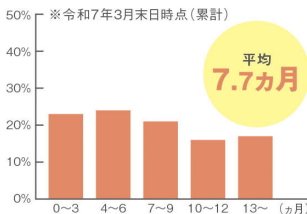

水・土▶10:00~17:00

【最寄り駅】東武東上線坂戸駅徒歩1分

そのほか県内各所でも出張登録を実施していますので、
WEBで最新情報をご確認ください。

◆祝日及び年末年始は休業させていただきます。

※各センターの開所時間に変更されることがありますので、WEBで最新情報をご確認ください。

イメージキャラクター
たまきち

恋たまの情報を発信しています!!

令和7年8月発行

「SAITAMA出会いサポートセンター運営協議会」

埼玉県の公的な
結婚支援センターです

埼玉で、 恋しよう。

AIで
見つける
運命の人

会員
募集中

登録からマッチング・成婚までの流れ

AIマッチングとは?

入会后、希望条件の入力及び価値観診断を受検いただき、診断データと過去の交際・成婚事例から相性の良い方をAIが紹介します。

お見合い組数 / 38,751組
 交際組数 / 14,864組
 成婚組数 / 577組
 4年連続年間100組成婚達成
 ※令和7年3月末日時点(累計)

成婚退会までの平均交際期間

成婚退会構成比

本登録に必要なもの

利用登録料

※振込でお願いします。(金額は表面をご参照ください)

面談後、マイページより**アップロード**をお願いします。

(書類は直接お預かりしていません)