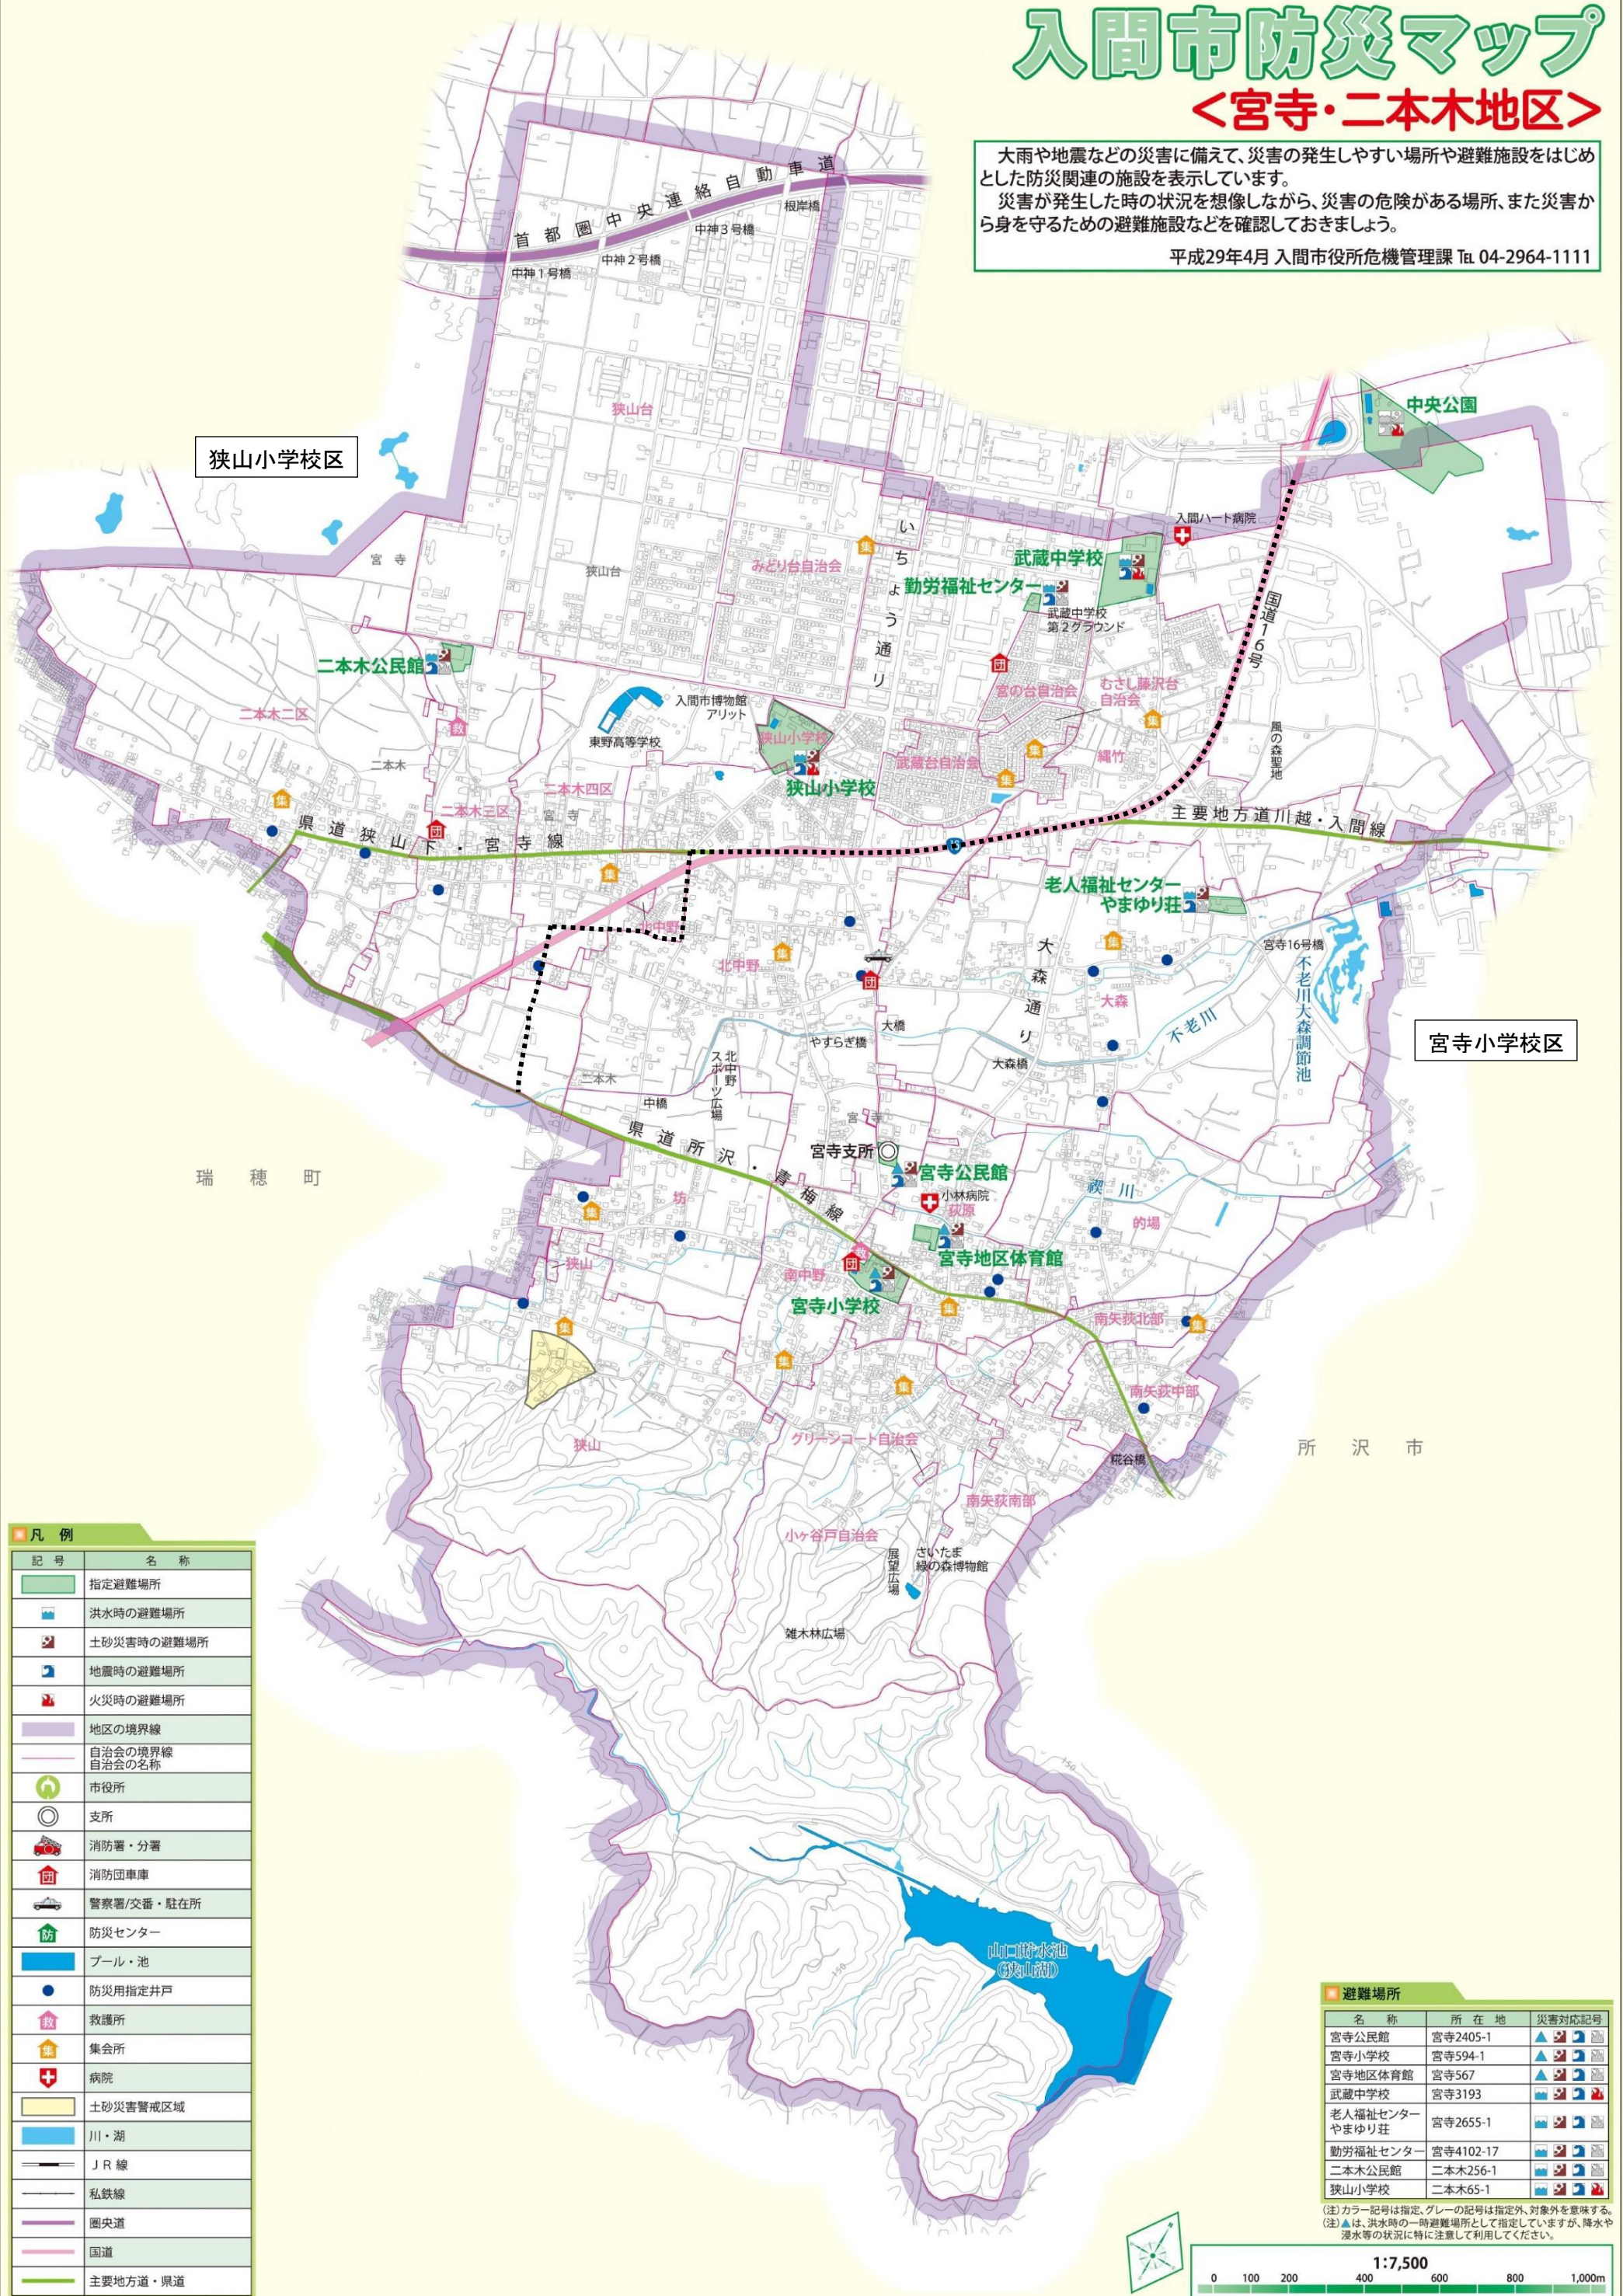

入間市防災マップ

<宮寺・二本木地区>

大雨や地震などの災害に備えて、災害の発生しやすい場所や避難施設をはじめとした防災関連の施設を表示しています。
 災害が発生した時の状況を想像しながら、災害の危険がある場所、また災害から身を守るための避難施設などを確認しておきましょう。

平成29年4月 入間市役所危機管理課 TEL 04-2964-1111

凡例

記号	名称
	指定避難場所
	洪水時の避難場所
	土砂災害時の避難場所
	地震時の避難場所
	火災時の避難場所
	地区の境界線
	自治会の境界線
	自治会の名称
	市役所
	支所
	消防署・分署
	消防団車庫
	警察署/交番・駐在所
	防災センター
	プール・池
	防災用指定井戸
	救護所
	集会所
	病院
	土砂災害警戒区域
	川・湖
	J R 線
	私鉄線
	圏央道
	国道
	主要地方道・県道

避難場所

名称	所在地	災害対応記号
宮寺公民館	宮寺2405-1	
宮寺小学校	宮寺594-1	
宮寺地区体育館	宮寺567	
武蔵中学校	宮寺3193	
老人福祉センター やまゆり荘	宮寺2655-1	
勤労福祉センター	宮寺4102-17	
二本木公民館	二本木256-1	
狭山小学校	二本木65-1	

(注) カラー記号は指定、グレーの記号は指定外、対象外を意味する。
 (注) ▲は、洪水時の一時避難場所として指定していますが、降水や浸水等の状況に特に注意して利用してください。