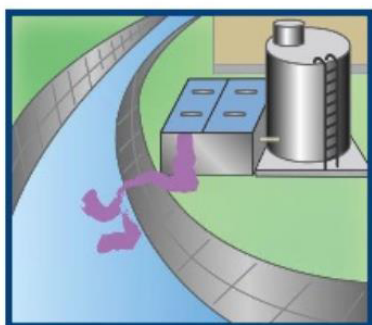

# ストップ! 水質事故

○市内において交通事故、工事現場や事業所、農業施設での油類の漏れ、家庭での灯油流出など、水質事故につながる油類の流出が多発しています。

○油類などの流出は、農作物、生活・自然環境に大きな影響を及ぼすこととなります。飲料水や農業用水に重大な影響を及ぼすと、多額の損害賠償となる場合があります。

○雨水ますや道路側溝は河川に繋がっています。油などを流さないでください。

## ■油や塗料の流出事故を未然に防ぐために

燃料タンクや雨水側溝の点検はこまめに

燃料や薬品などの補給時には目を離さないで

配管などの位置は事前にしっかり確認しましょう

燃料タンクや配管に腐食はありませんか

あまったペンキや灯油などは雨水ますや道路側溝に流さないで

投棄された車などからの油流出が頻発しています

※市内事業者さまや市民のみなさまのご理解とご協力をお願いします。