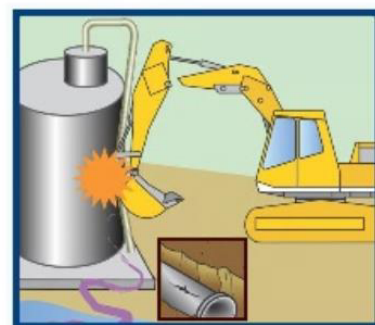

# ストップ! 水質事故

○市内において交通事故、工事現場や事業所、農業施設での油類の漏れ、家庭での灯油流出など、水質事故につながる油類の流出が多発しています。

○油類などの流出は、農作物、生活・自然環境に大きな影響を及ぼすこととなります。飲料水や農業用水に重大な影響を及ぼすと、多額の損害賠償となる場合があります。

○雨水ますや道路側溝は河川に繋がっています。油などを流さないでください。

## ■油や塗料の流出事故を未然に防ぐために

燃料タンクや雨水側溝の点検はこまめに

燃料や薬品などの補給時には目を離さないで

配管などの位置は事前にしっかり確認しましょう

燃料タンクや配管に腐食はありませんか

あまったペンキや灯油などは雨水ますや道路側溝に流さないで

投棄された車などからの油流出が頻発しています

※市内事業者さまや市民のみなさまのご理解とご協力をお願いします。