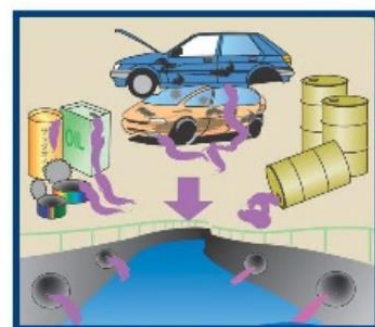

# ストップ! 水質事故

○市内において交通事故、工事現場や事業所、農業施設での油類の漏れ、家庭での灯油流出など、水質事故につながる油類の流出が多発しています。

○油類などの流出は、農作物、生活・自然環境に大きな影響を及ぼすこととなります。飲料水や農業用水に重大な影響を及ぼすと、多額の損害賠償となる場合があります。

○雨水ますや道路側溝は河川に繋がっています。油などを流さないでください。

## ■油や塗料の流出事故を未然に防ぐために

燃料タンクや雨水側溝の点検はこまめに

燃料や薬品などの補給時には目を離さないで

配管などの位置は事前にしっかり確認しましょう

燃料タンクや配管に腐食はありませんか

あまったペンキや灯油などは雨水ますや道路側溝に流さないで

投棄された車などからの油流出が頻発しています

※市内事業者さまや市民のみなさまのご理解とご協力をお願いします。