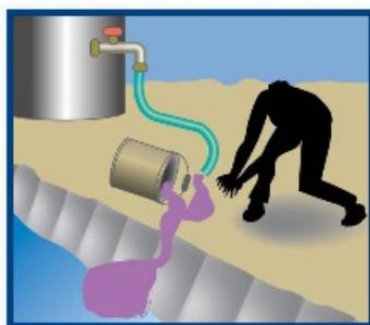

# ストップ! 水質事故

○市内において交通事故、工事現場や事業所、農業施設での油類の漏れ、家庭での灯油流出など、水質事故につながる油類の流出が多発しています。

○油類などの流出は、農作物、生活・自然環境に大きな影響を及ぼすこととなります。飲料水や農業用水に重大な影響を及ぼすと、多額の損害賠償となる場合があります。

○雨水ますや道路側溝は河川に繋がっています。油などを流さないでください。

## ■油や塗料の流出事故を未然に防ぐために

燃料タンクや雨水側溝の点検はこまめに

燃料や薬品などの補給時には目を離さないで

配管などの位置は事前にしっかり確認しましょう

燃料タンクや配管に腐食はありませんか

あまったペンキや灯油などは雨水ますや道路側溝に流さないで

投棄された車などからの油流出が頻発しています

※市内事業者さまや市民のみなさまのご理解とご協力をお願いします。