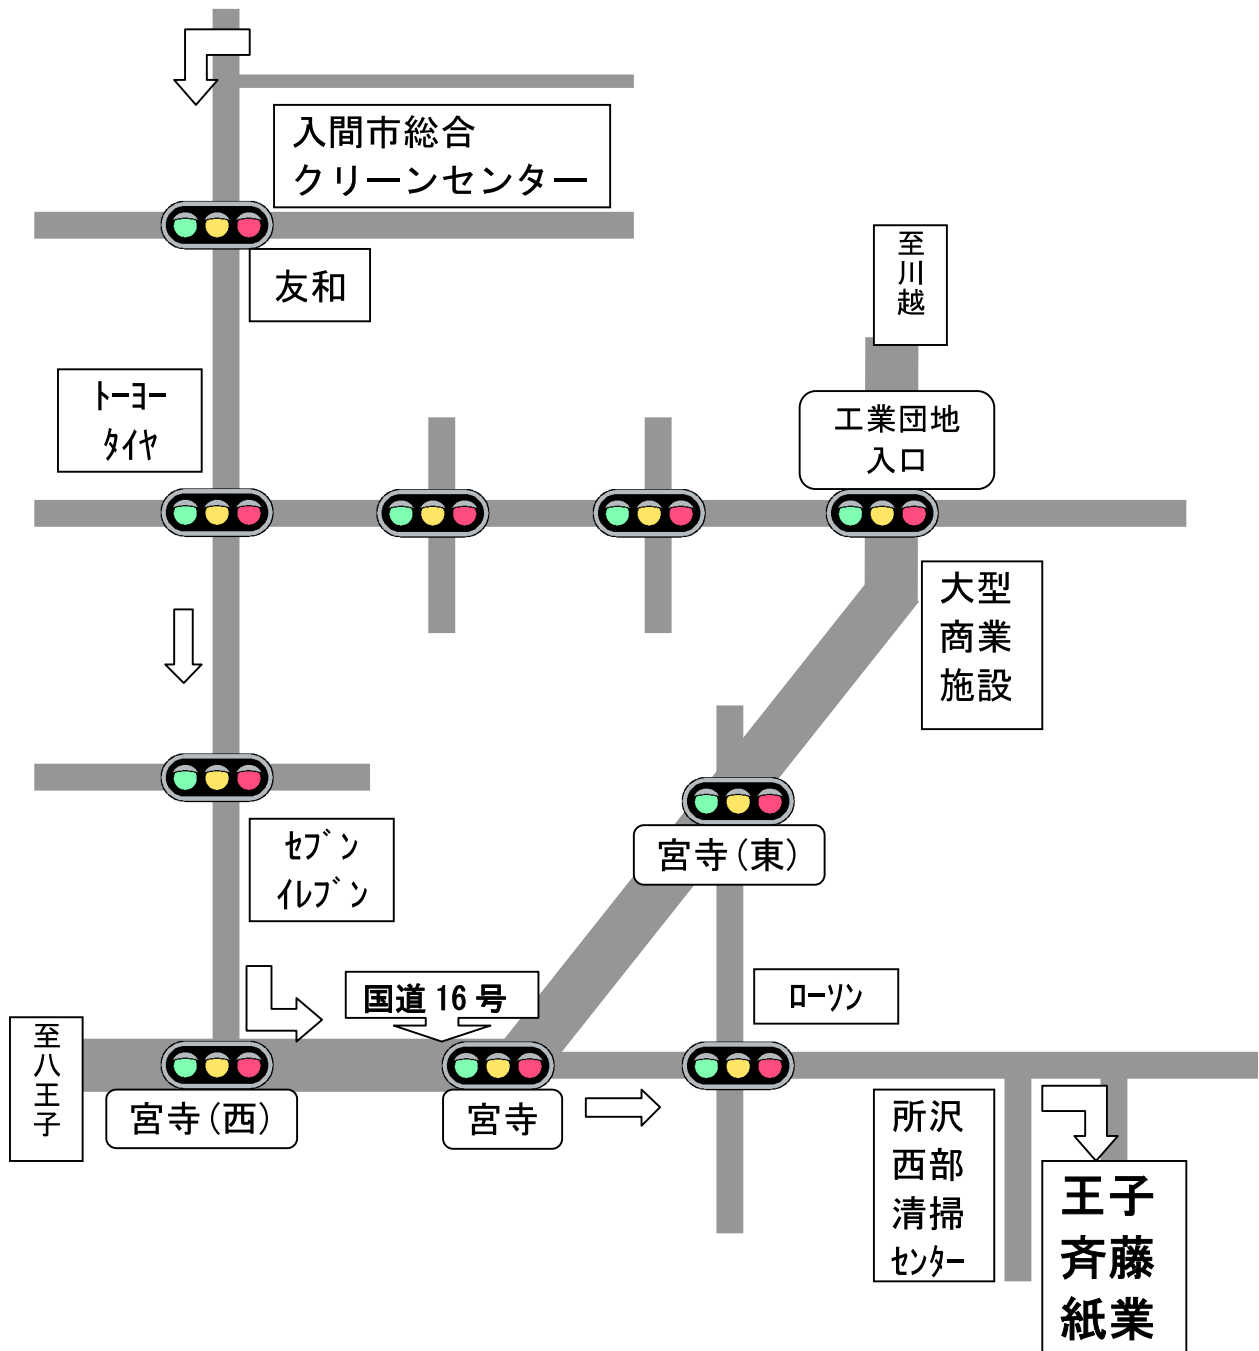

紙類 引取場所 (株)王子齊藤紙業 TEL04-2948-0070  
 所沢市 林 1-327

## 受け入れできない紙類 (例)

- プラ・ビニの混入した紙シュレッダー
- 焼けた紙類
- 水にぬれた紙類
- ビニール、プラスチック、ロウなどや、その他加工された紙類
- 匂いの付いた紙類
- 油や土・泥などで汚れた紙類
- その他、再生処理上で不適合とされる紙類
- 紙類を大量に搬入する場合は、直接、相談してください。