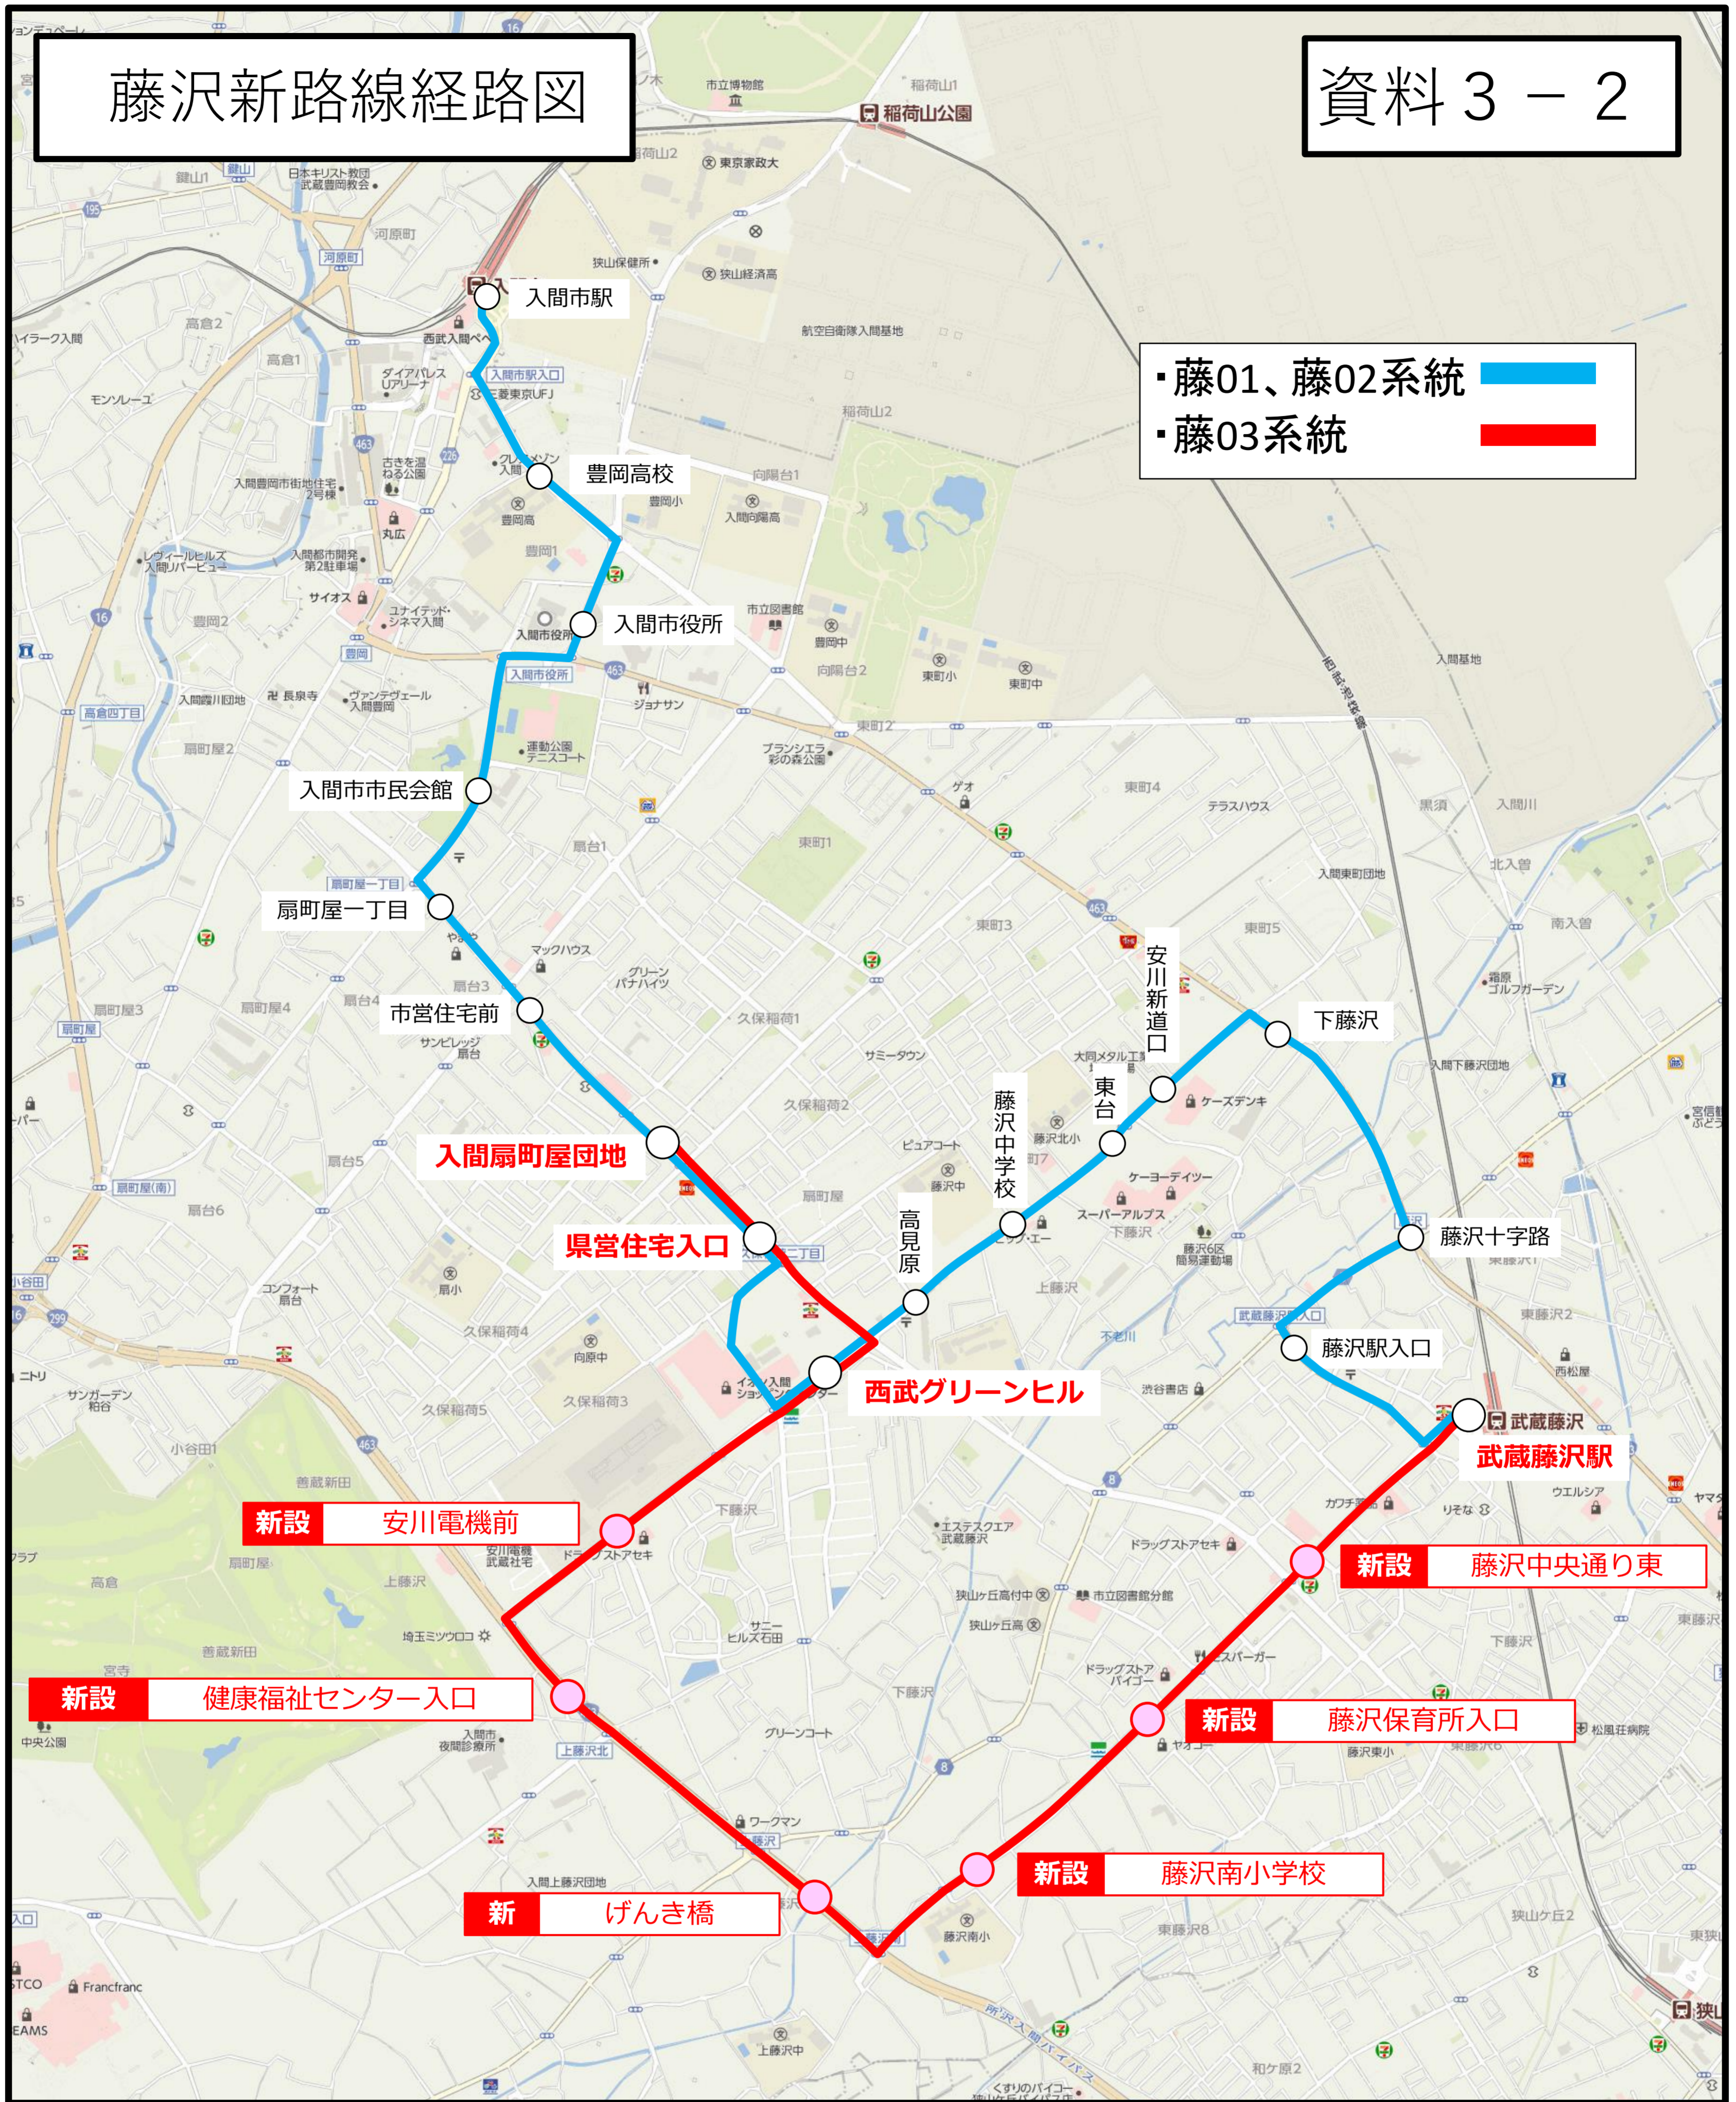

# 藤沢新路線経路図

資料 3 - 2

- ・藤01、藤02系統 ■
- ・藤03系統 ■

## 料程・運賃

100円		100円		180円		100円		100円	
0.30km	0.45km	0.45km	0.50km	0.65km	0.45km	0.50km	0.50km	0.40km	
◎	○	◎	○	◎	○	◎	○	◎	○
入間扇町屋団地	県営住宅入口	西武グリーンヒル	安川電機前	健康福祉センター入口	げんき橋	藤沢南小学校	藤沢保育所入口	藤沢中央通り東	武蔵藤沢駅

【料程】  
 往 4.20km  
 復 4.20km

※参考：現行【藤02】 3.45km