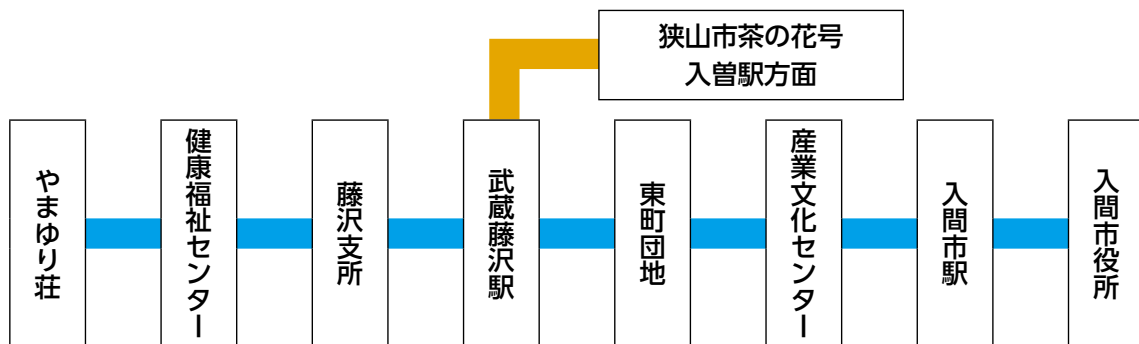

ていワゴン [二本木コース] やまゆり荘 ⇄ 入間ハート病院 ⇄ 二本木地区内 ⇄ ザ・モールみずほ16 火・木・土曜日のみ運行

バス停名	ローカル地名	1便	3便	5便	7便	9便	バス停名	ローカル地名	2便	4便	6便	8便	10便
23	やまゆり荘	9:20	10:40	12:00	14:10	15:30	54	ザ・モールみずほ16	10:00	11:20	13:30	14:50	16:10
31	三井アウトレットパーク入間	9:23	10:43	12:03	14:13	15:33	71	元狭山	10:07	11:27	13:37	14:57	16:17
21	入間ハート病院	9:26	10:46	12:06	14:16	15:36	70	二本木憩いの家	10:08	11:28	13:38	14:58	16:18
60	武蔵中学校西門	9:28	10:48	12:08	14:18	15:38	69	二本木保育所	10:09	11:29	13:39	14:59	16:19
61	ゆりかご保育園	9:29	10:49	12:09	14:19	15:39	68	二本木公民館	10:10	11:30	13:40	15:00	16:20
62	武蔵台	9:30	10:50	12:10	14:20	15:40	67	二本木スポーツ広場	10:12	11:32	13:42	15:02	16:22
63	狭山小入口	9:31	10:51	12:11	14:21	15:41	66	入間市博物館入口	10:13	11:33	13:43	15:03	16:23
64	みどり台公園	9:32	10:52	12:12	14:22	15:42	65	大の園芸	10:14	11:34	13:44	15:04	16:24
65	大の園芸	9:33	10:53	12:13	14:23	15:43	64	みどり台公園	10:15	11:35	13:45	15:05	16:25
66	入間市博物館入口	9:34	10:54	12:14	14:24	15:44	63	狭山小入口	10:16	11:36	13:46	15:06	16:26
67	二本木スポーツ広場	9:35	10:55	12:15	14:25	15:45	62	武蔵台	10:17	11:37	13:47	15:07	16:27
68	二本木公民館	9:37	10:57	12:17	14:27	15:47	61	ゆりかご保育園	10:18	11:38	13:48	15:08	16:28
69	二本木保育所	9:38	10:58	12:18	14:28	15:48	60	武蔵中学校西門	10:19	11:39	13:49	15:09	16:29
70	二本木憩いの家	9:39	10:59	12:19	14:29	15:49	21	入間ハート病院	10:21	11:41	13:51	15:11	16:31
71	元狭山	9:40	11:00	12:20	14:30	15:50	31	三井アウトレットパーク入間	10:24	11:44	13:54	15:14	16:34
54	ザ・モールみずほ16	9:47	11:07	12:27	14:37	15:57	23	やまゆり荘	10:27	11:47	13:57	15:17	16:37

# ていーろーど・ていーワゴン主な運行経路

ていーろーど 北コース (運賃：距離別運賃100円～260円)

ていーろーど 南コース (運賃：距離別運賃100円～260円)

ていーろーど 健康福祉センターコース (運賃：距離別運賃100円～200円)

ていーワゴン 東金子コース・金子コース (運賃：全線100円)