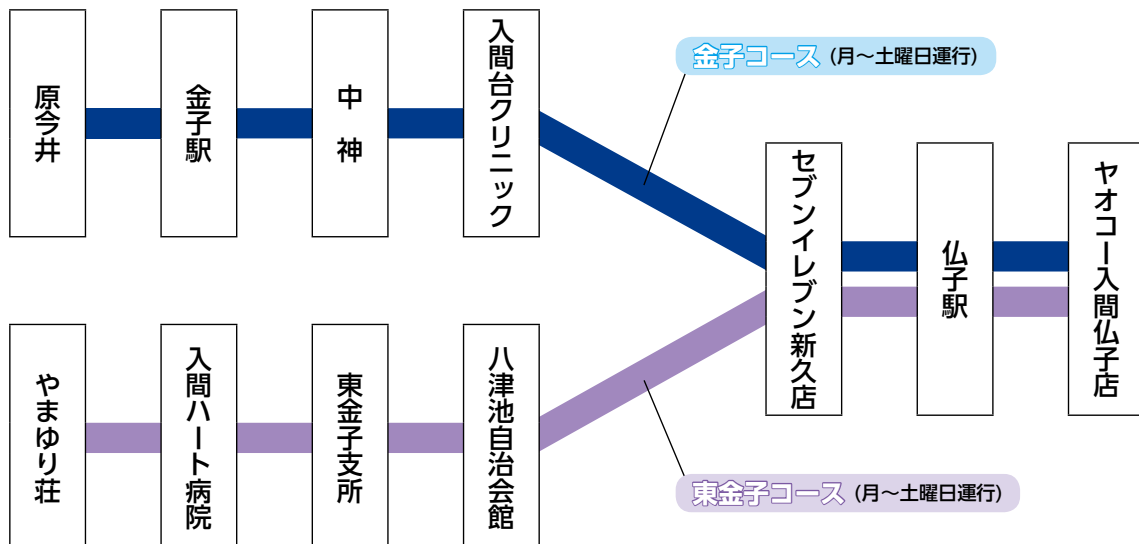

ていワゴン [二本木コース] やまゆり荘 ⇄ 入間ハート病院 ⇄ 二本木地区内 ⇄ ザ・モールみずほ16 火・木・土曜日のみ運行

バス停名	ローカル地名	1便	3便	5便	7便	9便	バス停名	ローカル地名	2便	4便	6便	8便	10便
23	やまゆり荘	9:20	10:40	12:00	14:10	15:30	54	ザ・モールみずほ16	10:00	11:20	13:30	14:50	16:10
31	三井アウトレットパーク入間	9:23	10:43	12:03	14:13	15:33	71	元狭山	10:07	11:27	13:37	14:57	16:17
21	入間ハート病院	9:26	10:46	12:06	14:16	15:36	70	二本木憩いの家	10:08	11:28	13:38	14:58	16:18
60	武蔵中学校西門	9:28	10:48	12:08	14:18	15:38	69	二本木保育所	10:09	11:29	13:39	14:59	16:19
61	ゆりかご保育園	9:29	10:49	12:09	14:19	15:39	68	二本木公民館	10:10	11:30	13:40	15:00	16:20
62	武蔵台	9:30	10:50	12:10	14:20	15:40	67	二本木スポーツ広場	10:12	11:32	13:42	15:02	16:22
63	狭山小入口	9:31	10:51	12:11	14:21	15:41	66	入間市博物館入口	10:13	11:33	13:43	15:03	16:23
64	みどり台公園	9:32	10:52	12:12	14:22	15:42	65	大の園芸	10:14	11:34	13:44	15:04	16:24
65	大の園芸	9:33	10:53	12:13	14:23	15:43	64	みどり台公園	10:15	11:35	13:45	15:05	16:25
66	入間市博物館入口	9:34	10:54	12:14	14:24	15:44	63	狭山小入口	10:16	11:36	13:46	15:06	16:26
67	二本木スポーツ広場	9:35	10:55	12:15	14:25	15:45	62	武蔵台	10:17	11:37	13:47	15:07	16:27
68	二本木公民館	9:37	10:57	12:17	14:27	15:47	61	ゆりかご保育園	10:18	11:38	13:48	15:08	16:28
69	二本木保育所	9:38	10:58	12:18	14:28	15:48	60	武蔵中学校西門	10:19	11:39	13:49	15:09	16:29
70	二本木憩いの家	9:39	10:59	12:19	14:29	15:49	21	入間ハート病院	10:21	11:41	13:51	15:11	16:31
71	元狭山	9:40	11:00	12:20	14:30	15:50	31	三井アウトレットパーク入間	10:24	11:44	13:54	15:14	16:34
54	ザ・モールみずほ16	9:47	11:07	12:27	14:37	15:57	23	やまゆり荘	10:27	11:47	13:57	15:17	16:37

# ていーろーど・ていーワゴン主な運行経路

ていーろーど 北コース (運賃：距離別運賃100円～260円)

ていーろーど 南コース (運賃：距離別運賃100円～260円)

ていーろーど 健康福祉センターコース (運賃：距離別運賃100円～200円)

ていーワゴン 東金子コース・金子コース (運賃：全線100円)

# ていーろーど・ていーワゴン主な運行経路

ていーワゴン 宮寺・二本木・武蔵藤沢駅コース (運賃：全線100円)