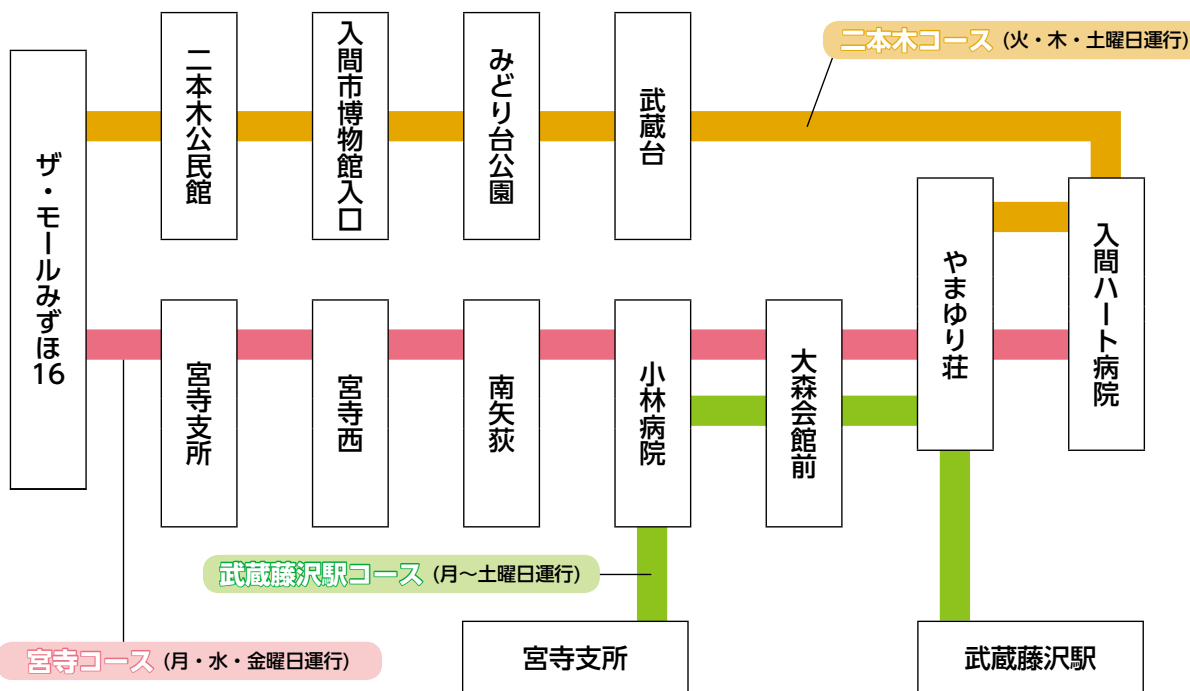

ていワゴン [二本木コース] やまゆり荘 ⇄ 入間ハート病院 ⇄ 二本木地区内 ⇄ ザ・モールみずほ16 火・木・土曜日のみ運行

バス停名	ローカル地名	1便	3便	5便	7便	9便	バス停名	ローカル地名	2便	4便	6便	8便	10便
23	やまゆり荘	9:20	10:40	12:00	14:10	15:30	54	ザ・モールみずほ16	10:00	11:20	13:30	14:50	16:10
31	三井アウトレットパーク入間	9:23	10:43	12:03	14:13	15:33	71	元狭山	10:07	11:27	13:37	14:57	16:17
21	入間ハート病院	9:26	10:46	12:06	14:16	15:36	70	二本木憩いの家	10:08	11:28	13:38	14:58	16:18
60	武蔵中学校西門	9:28	10:48	12:08	14:18	15:38	69	二本木保育所	10:09	11:29	13:39	14:59	16:19
61	ゆりかご保育園	9:29	10:49	12:09	14:19	15:39	68	二本木公民館	10:10	11:30	13:40	15:00	16:20
62	武蔵台	9:30	10:50	12:10	14:20	15:40	67	二本木スポーツ広場	10:12	11:32	13:42	15:02	16:22
63	狭山小入口	9:31	10:51	12:11	14:21	15:41	66	入間市博物館入口	10:13	11:33	13:43	15:03	16:23
64	みどり台公園	9:32	10:52	12:12	14:22	15:42	65	大の園芸	10:14	11:34	13:44	15:04	16:24
65	大の園芸	9:33	10:53	12:13	14:23	15:43	64	みどり台公園	10:15	11:35	13:45	15:05	16:25
66	入間市博物館入口	9:34	10:54	12:14	14:24	15:44	63	狭山小入口	10:16	11:36	13:46	15:06	16:26
67	二本木スポーツ広場	9:35	10:55	12:15	14:25	15:45	62	武蔵台	10:17	11:37	13:47	15:07	16:27
68	二本木公民館	9:37	10:57	12:17	14:27	15:47	61	ゆりかご保育園	10:18	11:38	13:48	15:08	16:28
69	二本木保育所	9:38	10:58	12:18	14:28	15:48	60	武蔵中学校西門	10:19	11:39	13:49	15:09	16:29
70	二本木憩いの家	9:39	10:59	12:19	14:29	15:49	21	入間ハート病院	10:21	11:41	13:51	15:11	16:31
71	元狭山	9:40	11:00	12:20	14:30	15:50	31	三井アウトレットパーク入間	10:24	11:44	13:54	15:14	16:34
54	ザ・モールみずほ16	9:47	11:07	12:27	14:37	15:57	23	やまゆり荘	10:27	11:47	13:57	15:17	16:37

# ていーろーど・ていーワゴン主な運行経路

ていーろーど 北コース (運賃：距離別運賃100円～260円)

ていーろーど 南コース (運賃：距離別運賃100円～260円)

ていーろーど 健康福祉センターコース (運賃：距離別運賃100円～200円)

ていーワゴン 東金子コース・金子コース (運賃：全線100円)

# ていーろーど・ていーワゴン主な運行経路

ていーワゴン 宮寺・二本木・武蔵藤沢駅コース (運賃：全線100円)