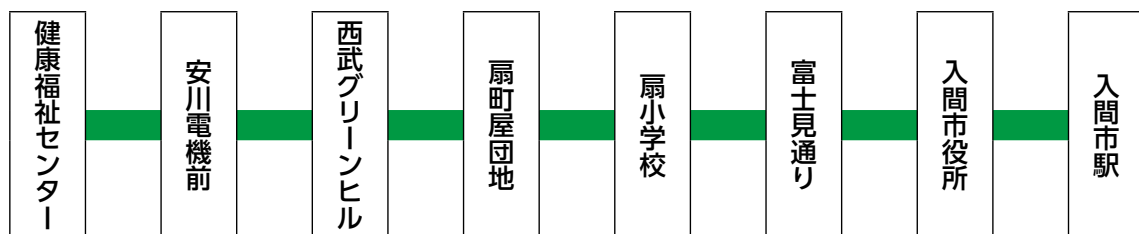

# ていーろーど・ていーワゴン主な運行経路

ていーろーど 北コース (運賃：距離別運賃100円～260円)

ていーろーど 南コース (運賃：距離別運賃100円～260円)

ていーろーど 健康福祉センターコース (運賃：距離別運賃100円～200円)

ていーワゴン 東金子コース・金子コース (運賃：全線100円)