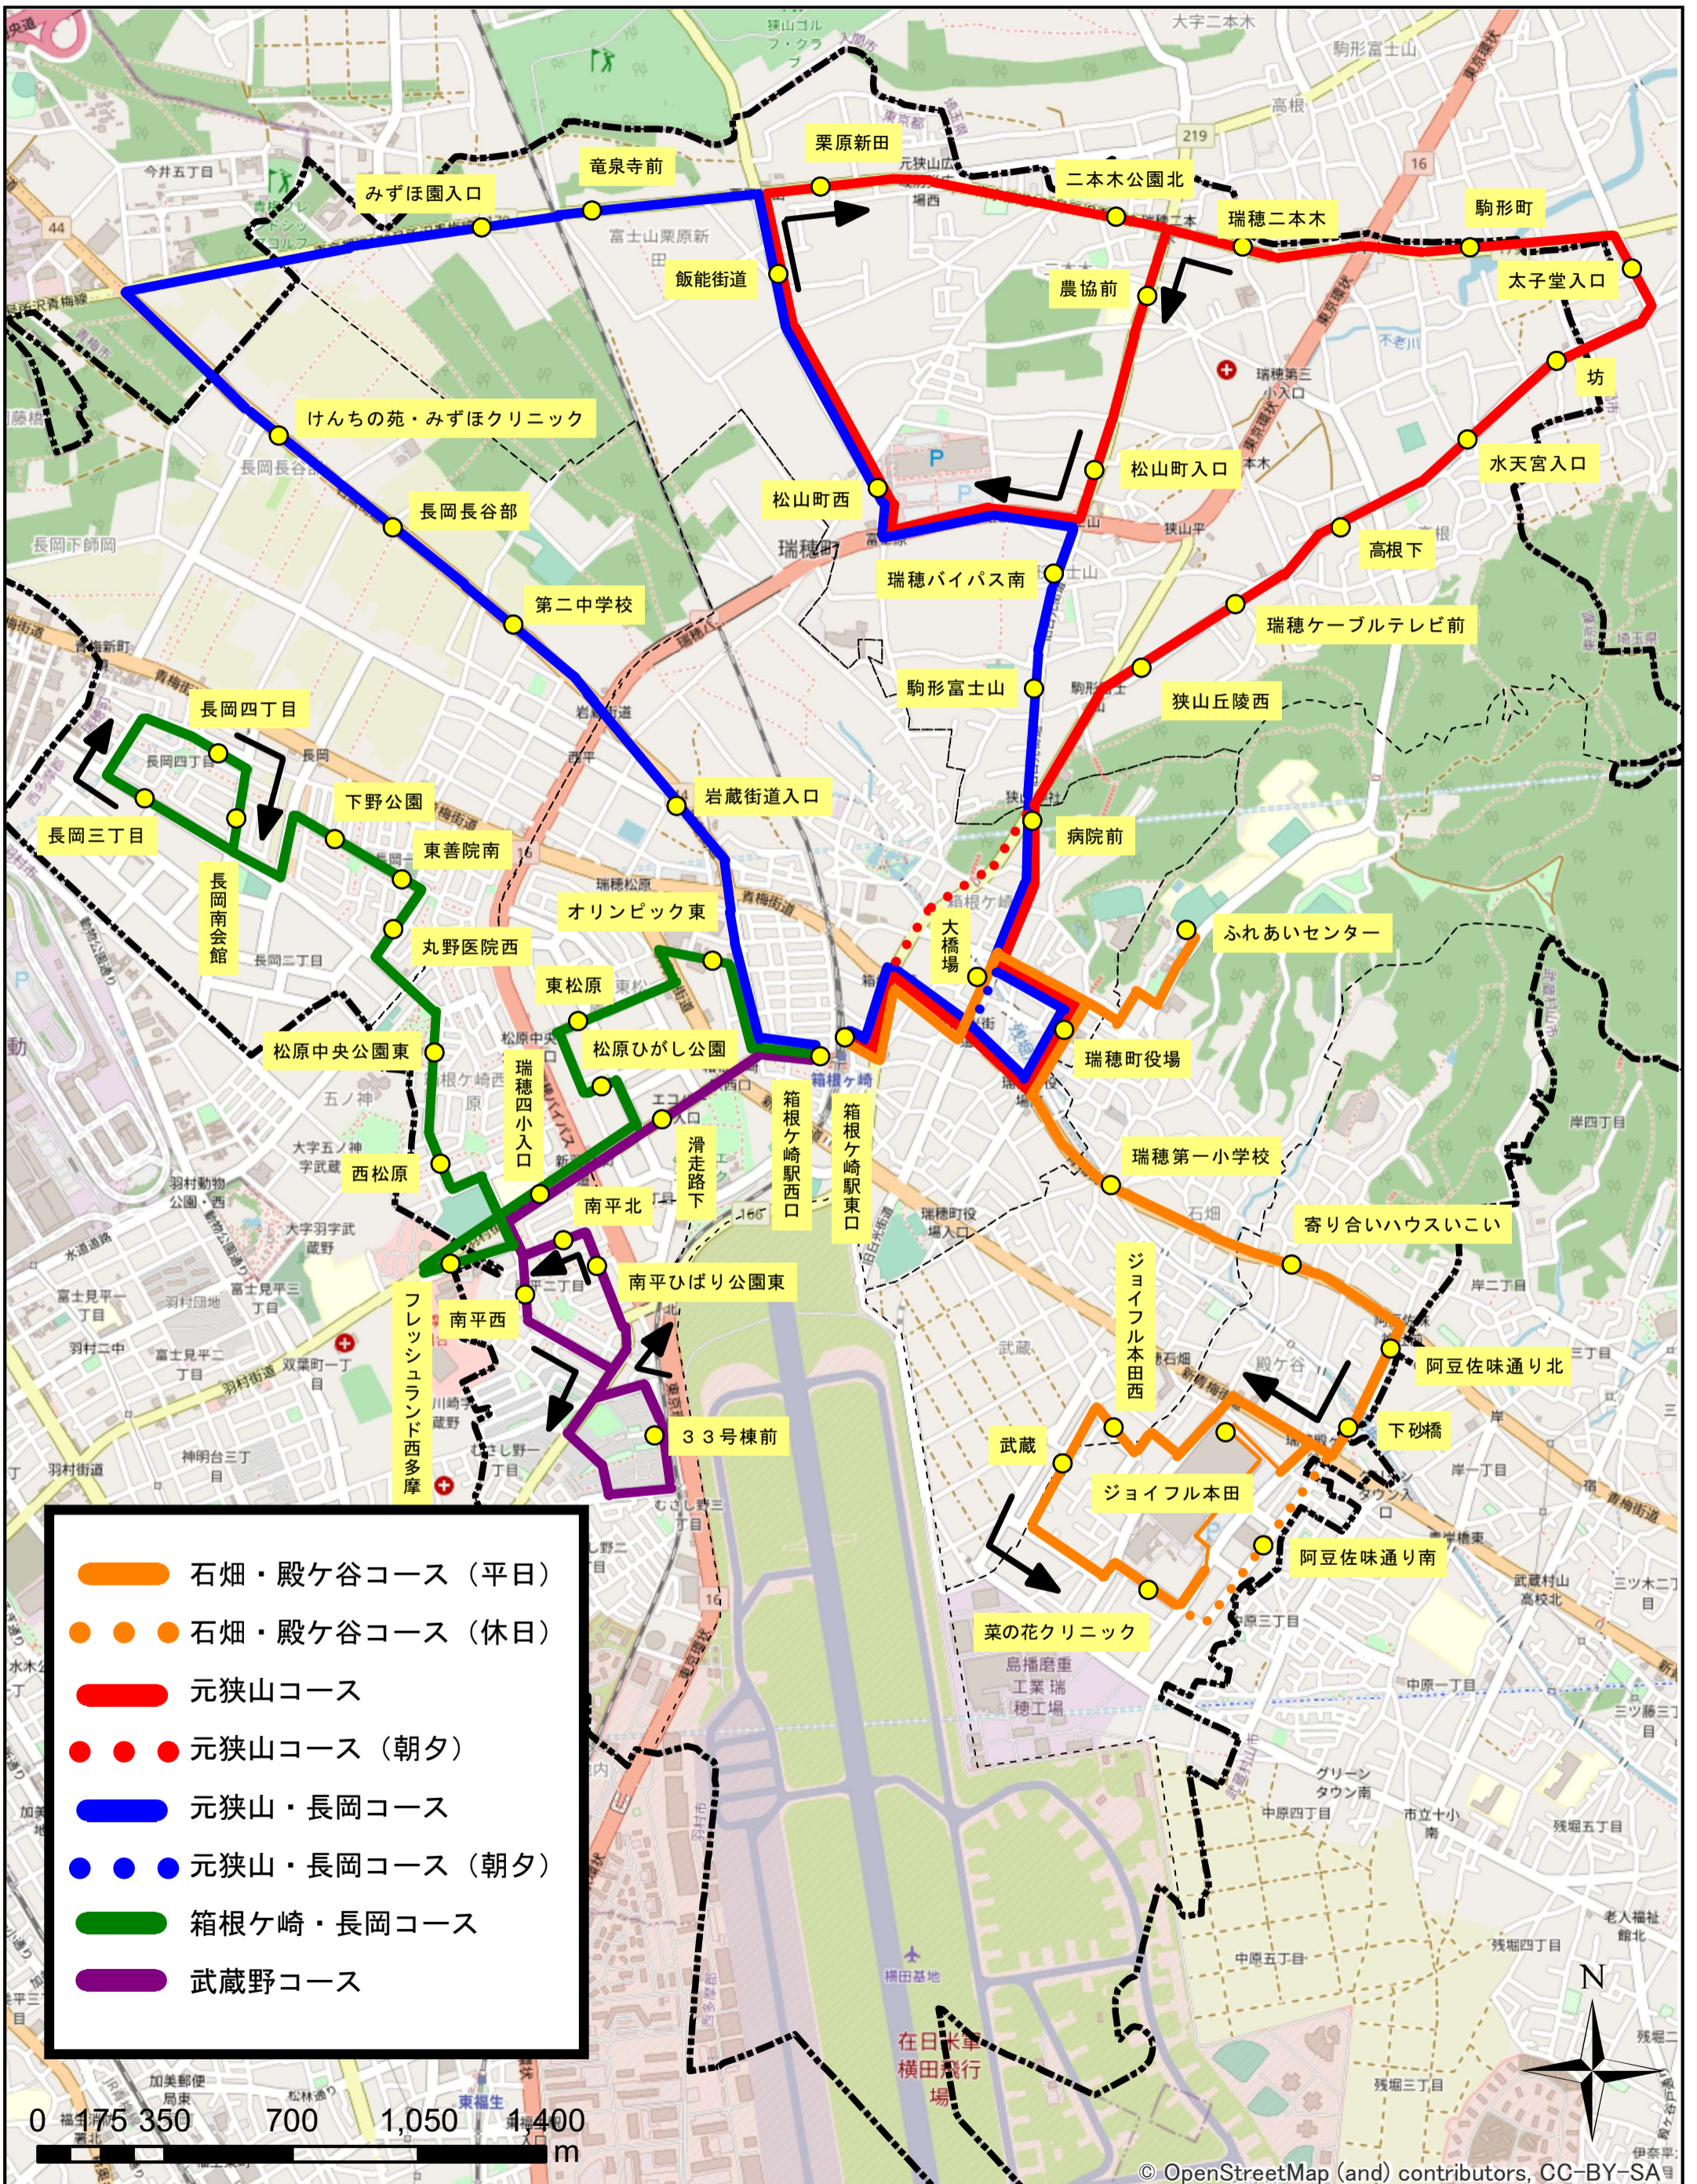

# 瑞穂町コミュニティバス運行路線

|  |                |
|--|----------------|
|  | 石畑・殿ヶ谷コース (平日) |
|  | 石畑・殿ヶ谷コース (休日) |
|  | 元狭山コース         |
|  | 元狭山コース (朝夕)    |
|  | 元狭山・長岡コース      |
|  | 元狭山・長岡コース (朝夕) |
|  | 箱根ヶ崎・長岡コース     |
|  | 武蔵野コース         |