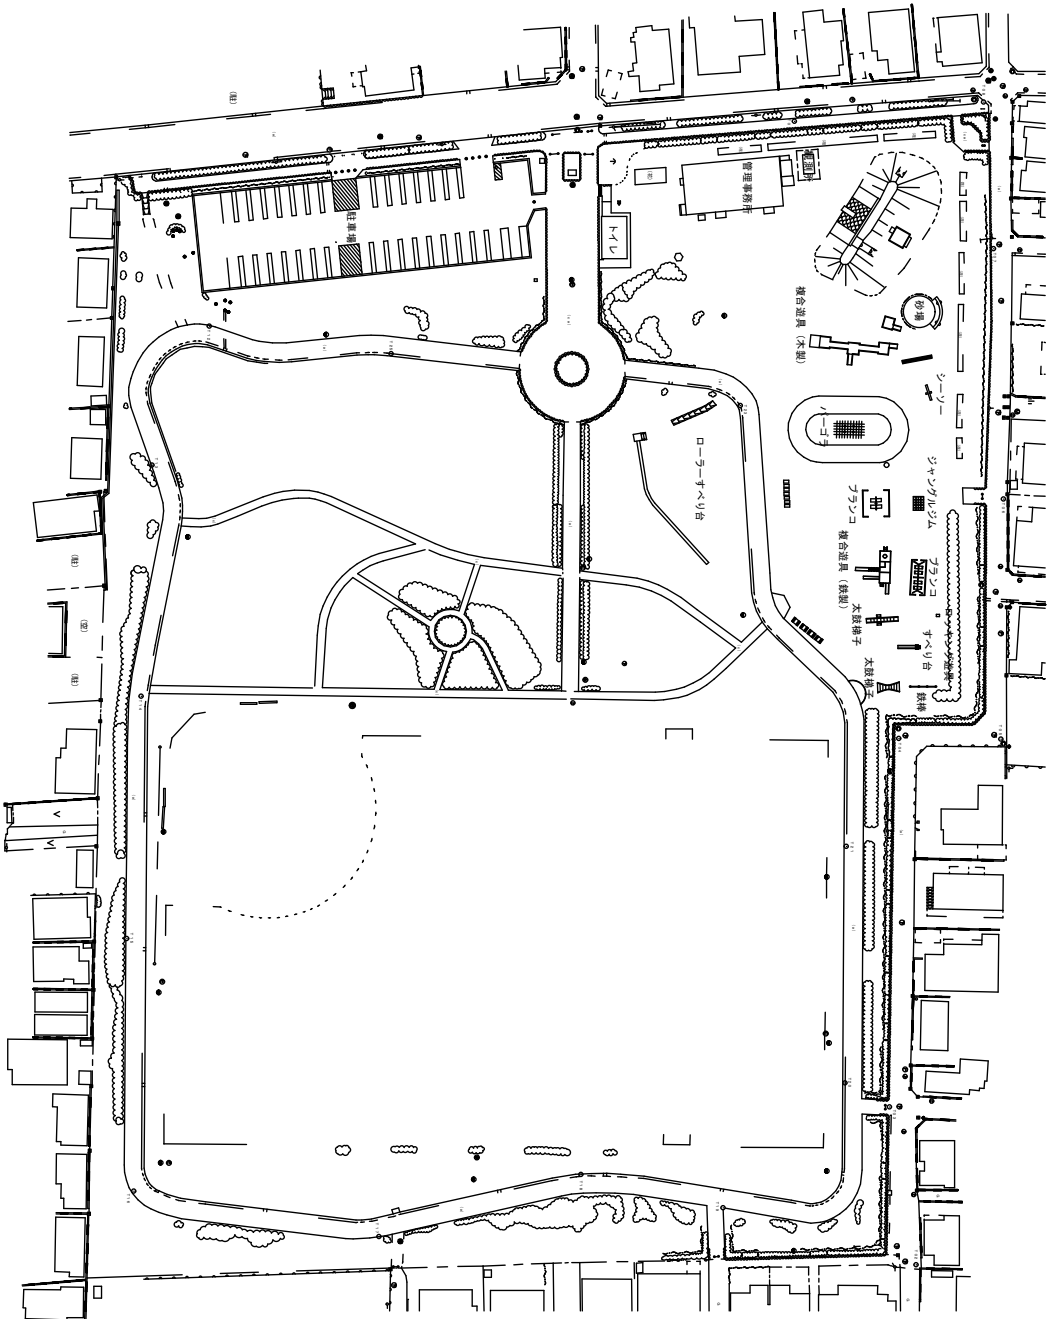

富士見公園現況平面図

遊具数	13基		
複合遊具 (木製・鉄製)	2基	ロッキンガ遊具	1基
フラシコ (2連・4連)	2基	砂場	1箇所
ローラーすべり台	1基		
すべり台	1基		
シヤンガルス	1基		
木登梯子	2基		
鉄棒	1基		
シーソー	1基		

多目的広場		
サッカー場		1面
ソフトボール場		1面