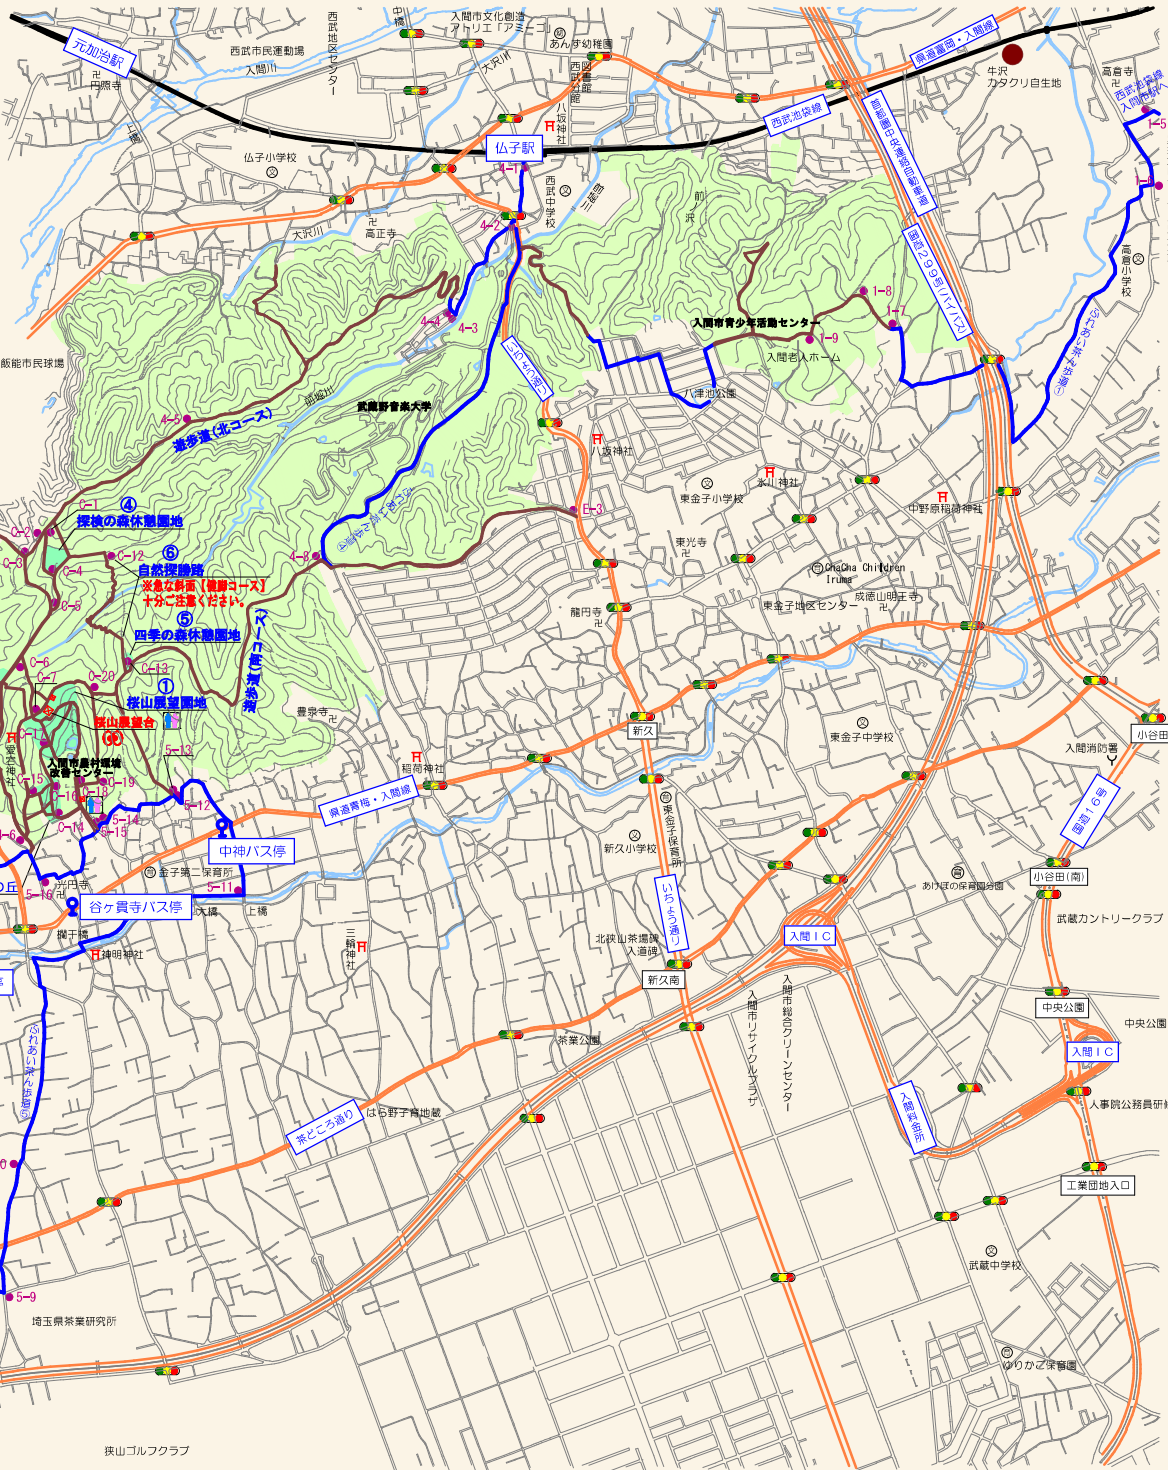

入間市 加治丘陵マップ

0 50 100 200 300 400 500 750 1,000 (m)

【ご利用される方へお願い】

- ・ゴミは各自でお持ち帰りください。
- ・車両を乗り入れたり、駐車しないでください。
- ・はり紙や広告物などの掲示は禁止です。
- ・丘陵内には私有地が多くあるので、施設と遊歩道以外の立ち入りはしないでください。
- ・植物を採ったり、動物を傷つけたりしないでください。
- ・無断で植物を植えたり、動物を放し飼いをしないでください。
- ・他の利用者に危険や迷惑となる行為（火の使用、花火、犬の放し飼いや、ゴルフの練習、大きな音を出すこと、その他の占用行為など）は禁止です。

【ご利用に関する注意事項】

- ・歩きやすい靴、長袖、長ズボン、帽子など（黒っぽいものは避ける）を着用しましょう。
- ・滑りやすい場所やつまずきやすい場所があるので、安全確認を心がけてください。
- ・交通状況には十分注意し、交通ルールを守って歩きましょう。
- ・樹木の倒伏や落枝に注意してください。
- ・雨風の強い日や雪の降る日など、荒天時のご利用はお控えください。

主要凡例	
	遊歩道
	ふれあい茶ん歩道
	道路
	主要道路
	トイレ
	眺望ポイント
	道標（道標番号）
	バス停

飯能市

飯能市

東京都青梅市

狭山ゴルフクラブ