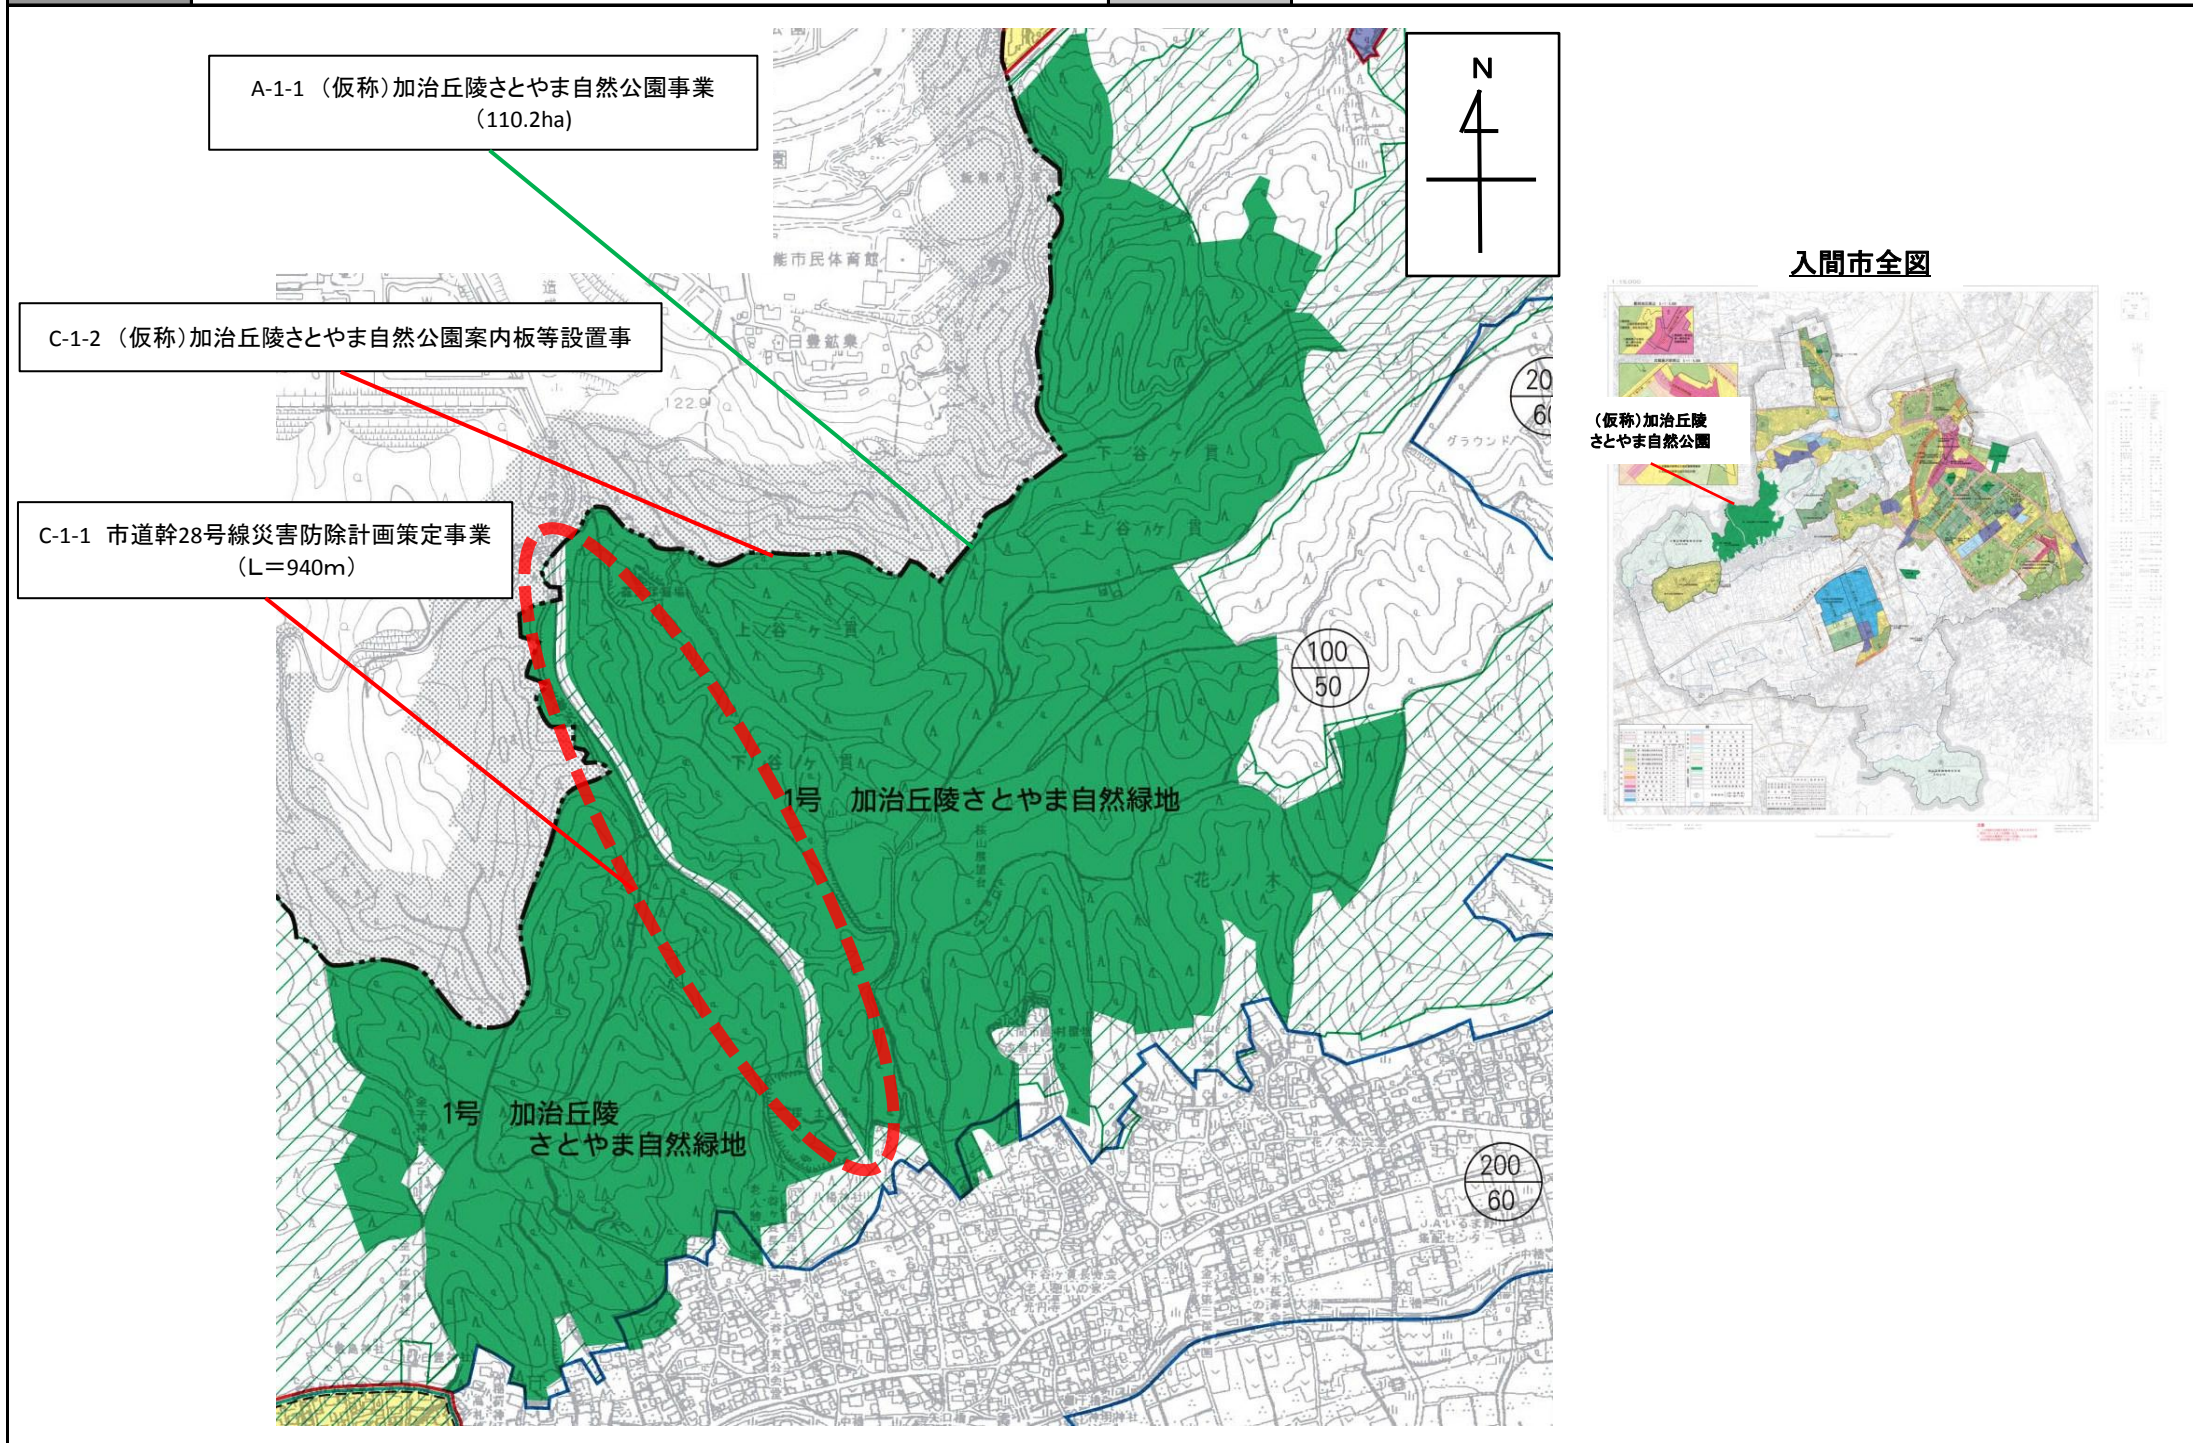

(参考図面) 市街地整備

計画の名称	市民に親しまれる加治丘陵地の保全と活用		
計画の期間	平成25年度 ～ 平成29年度 (5年間)	交付対象	埼玉県入間市

入間市全図