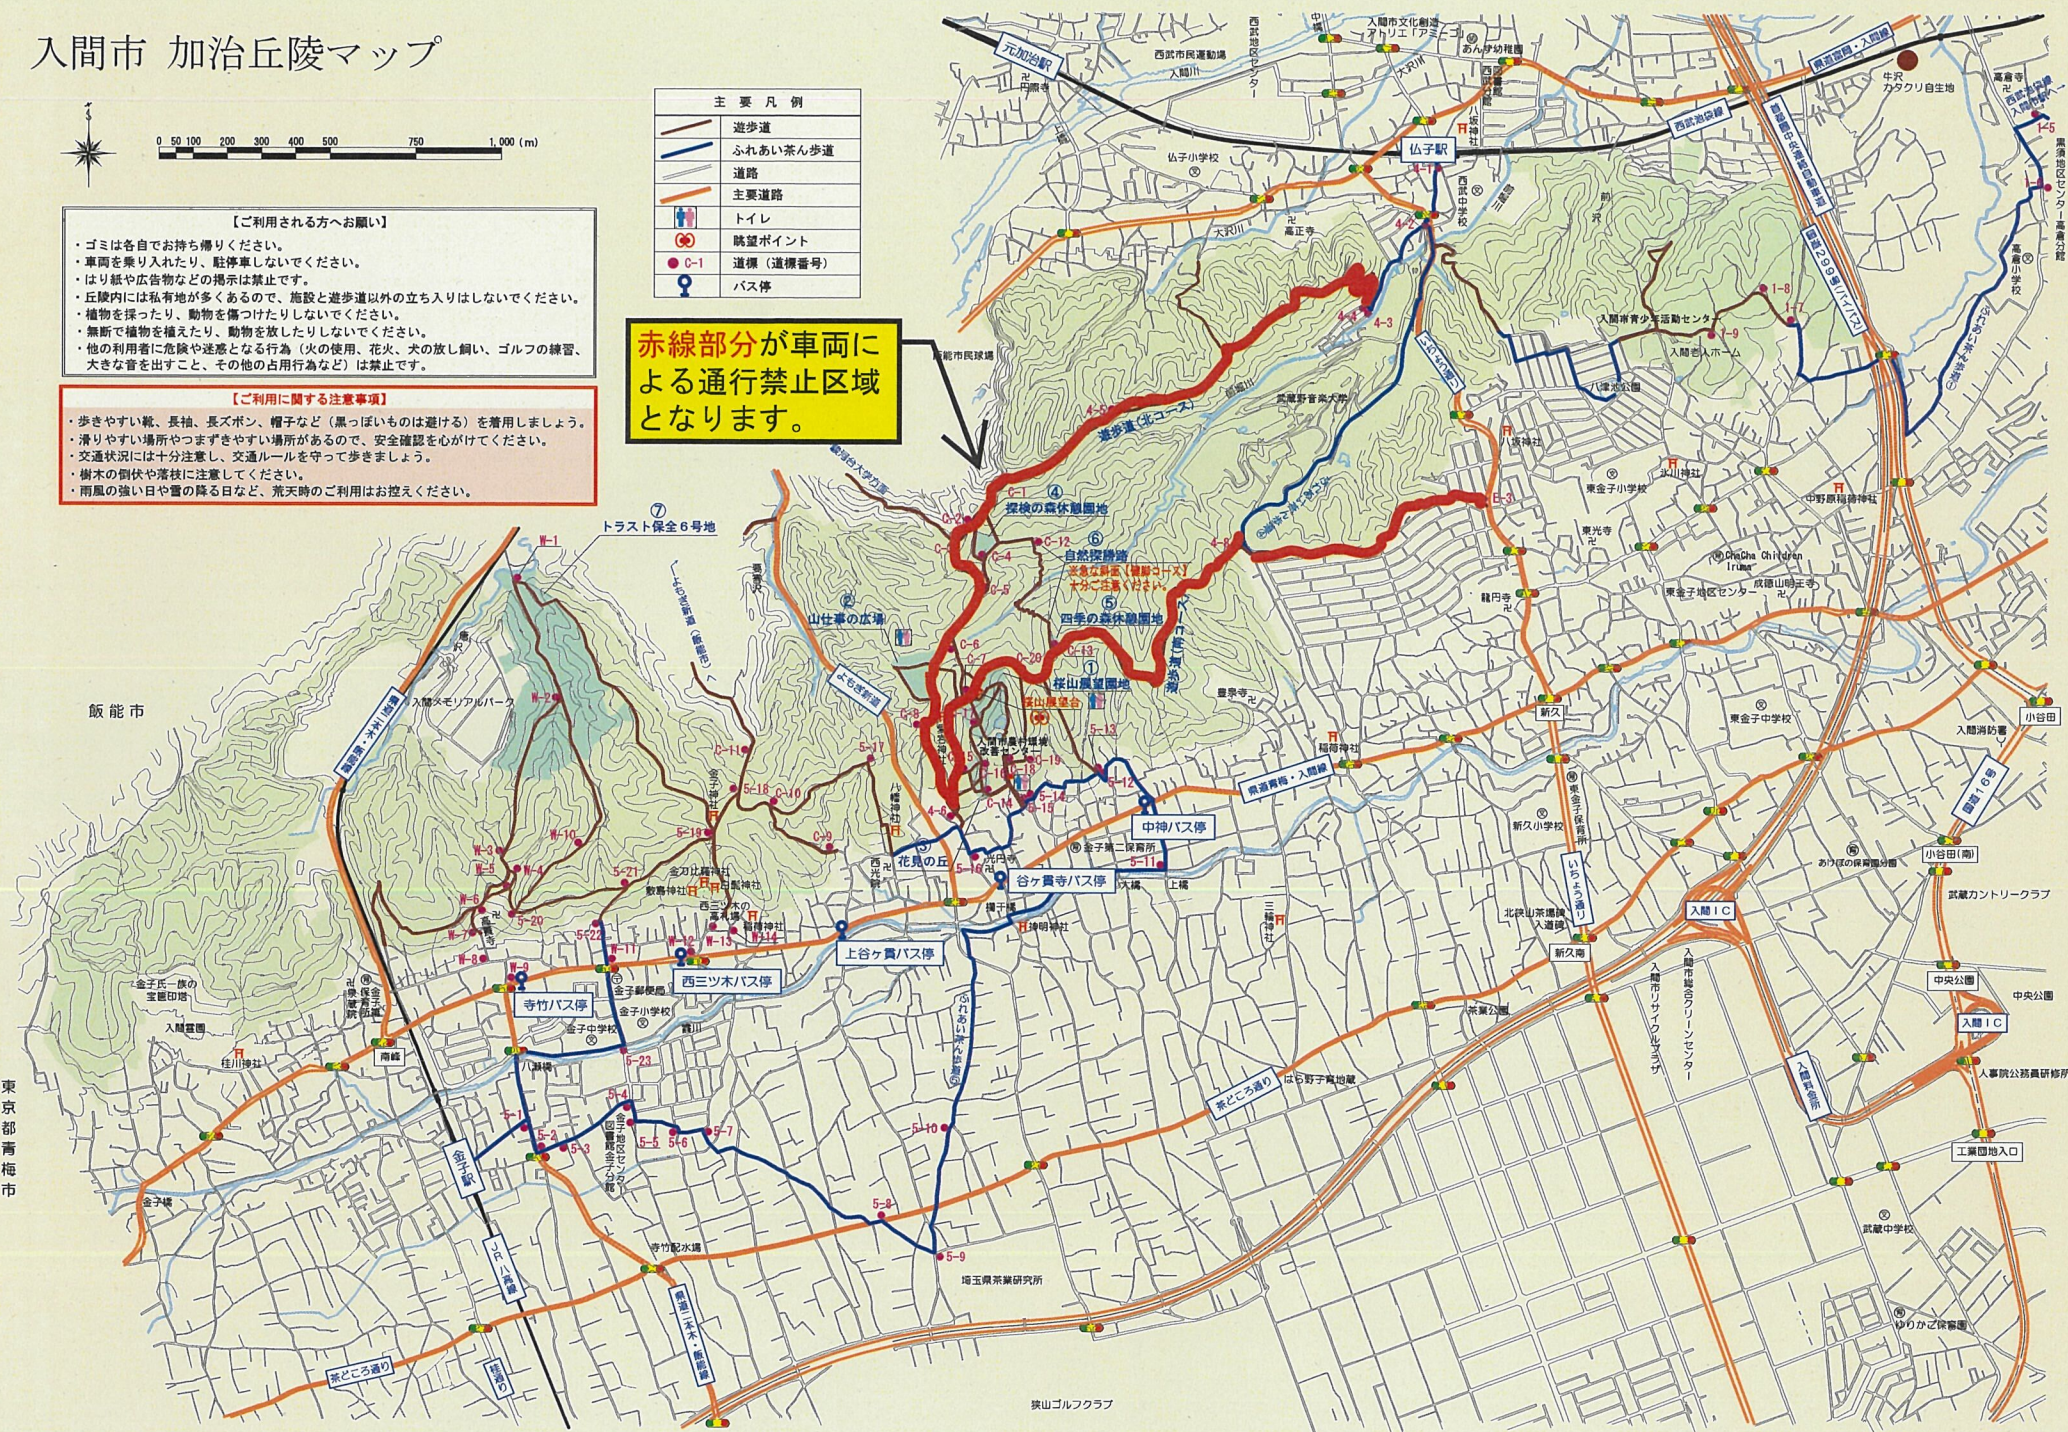

入間市 加治丘陵マップ

【ご利用される方へお願い】

- ・ゴミは各自でお持ち帰りください。
- ・車両を乗り入れたり、駐車しないでください。
- ・はり紙や広告物などの掲示は禁止です。
- ・丘陵内には私有地が多くあるので、施設と遊歩道以外の立ち入りはしないでください。
- ・植物を採ったり、動物を傷つけたりしないでください。
- ・無断で植物を植えたり、動物を放したりしないでください。
- ・他の利用者に危険や迷惑となる行為（火の使用、花火、犬の放し飼ひ、ゴルフの練習、大きな音を出すこと、その他の占用行為など）は禁止です。

【ご利用に関する注意事項】

- ・歩きやすい靴、長袖、長ズボン、帽子など（黒っぽいものは避ける）を着用しましょう。
- ・滑りやすい場所やつまづきやすい場所があるので、安全確認を心がけてください。
- ・交通状況には十分注意し、交通ルールを守って歩きましょう。
- ・樹木の倒伏や落枝に注意してください。
- ・雨風の強い日や雪の降る日など、荒天時のご利用はお控えください。

主要凡例	
	遊歩道
	ふれあい茶ん歩道
	道路
	主要道路
	トイレ
	眺望ポイント
	C-1
	道標（道標番号）
	バス停

赤線部分が車両による通行禁止区域となります。

飯能市

東京都青梅市