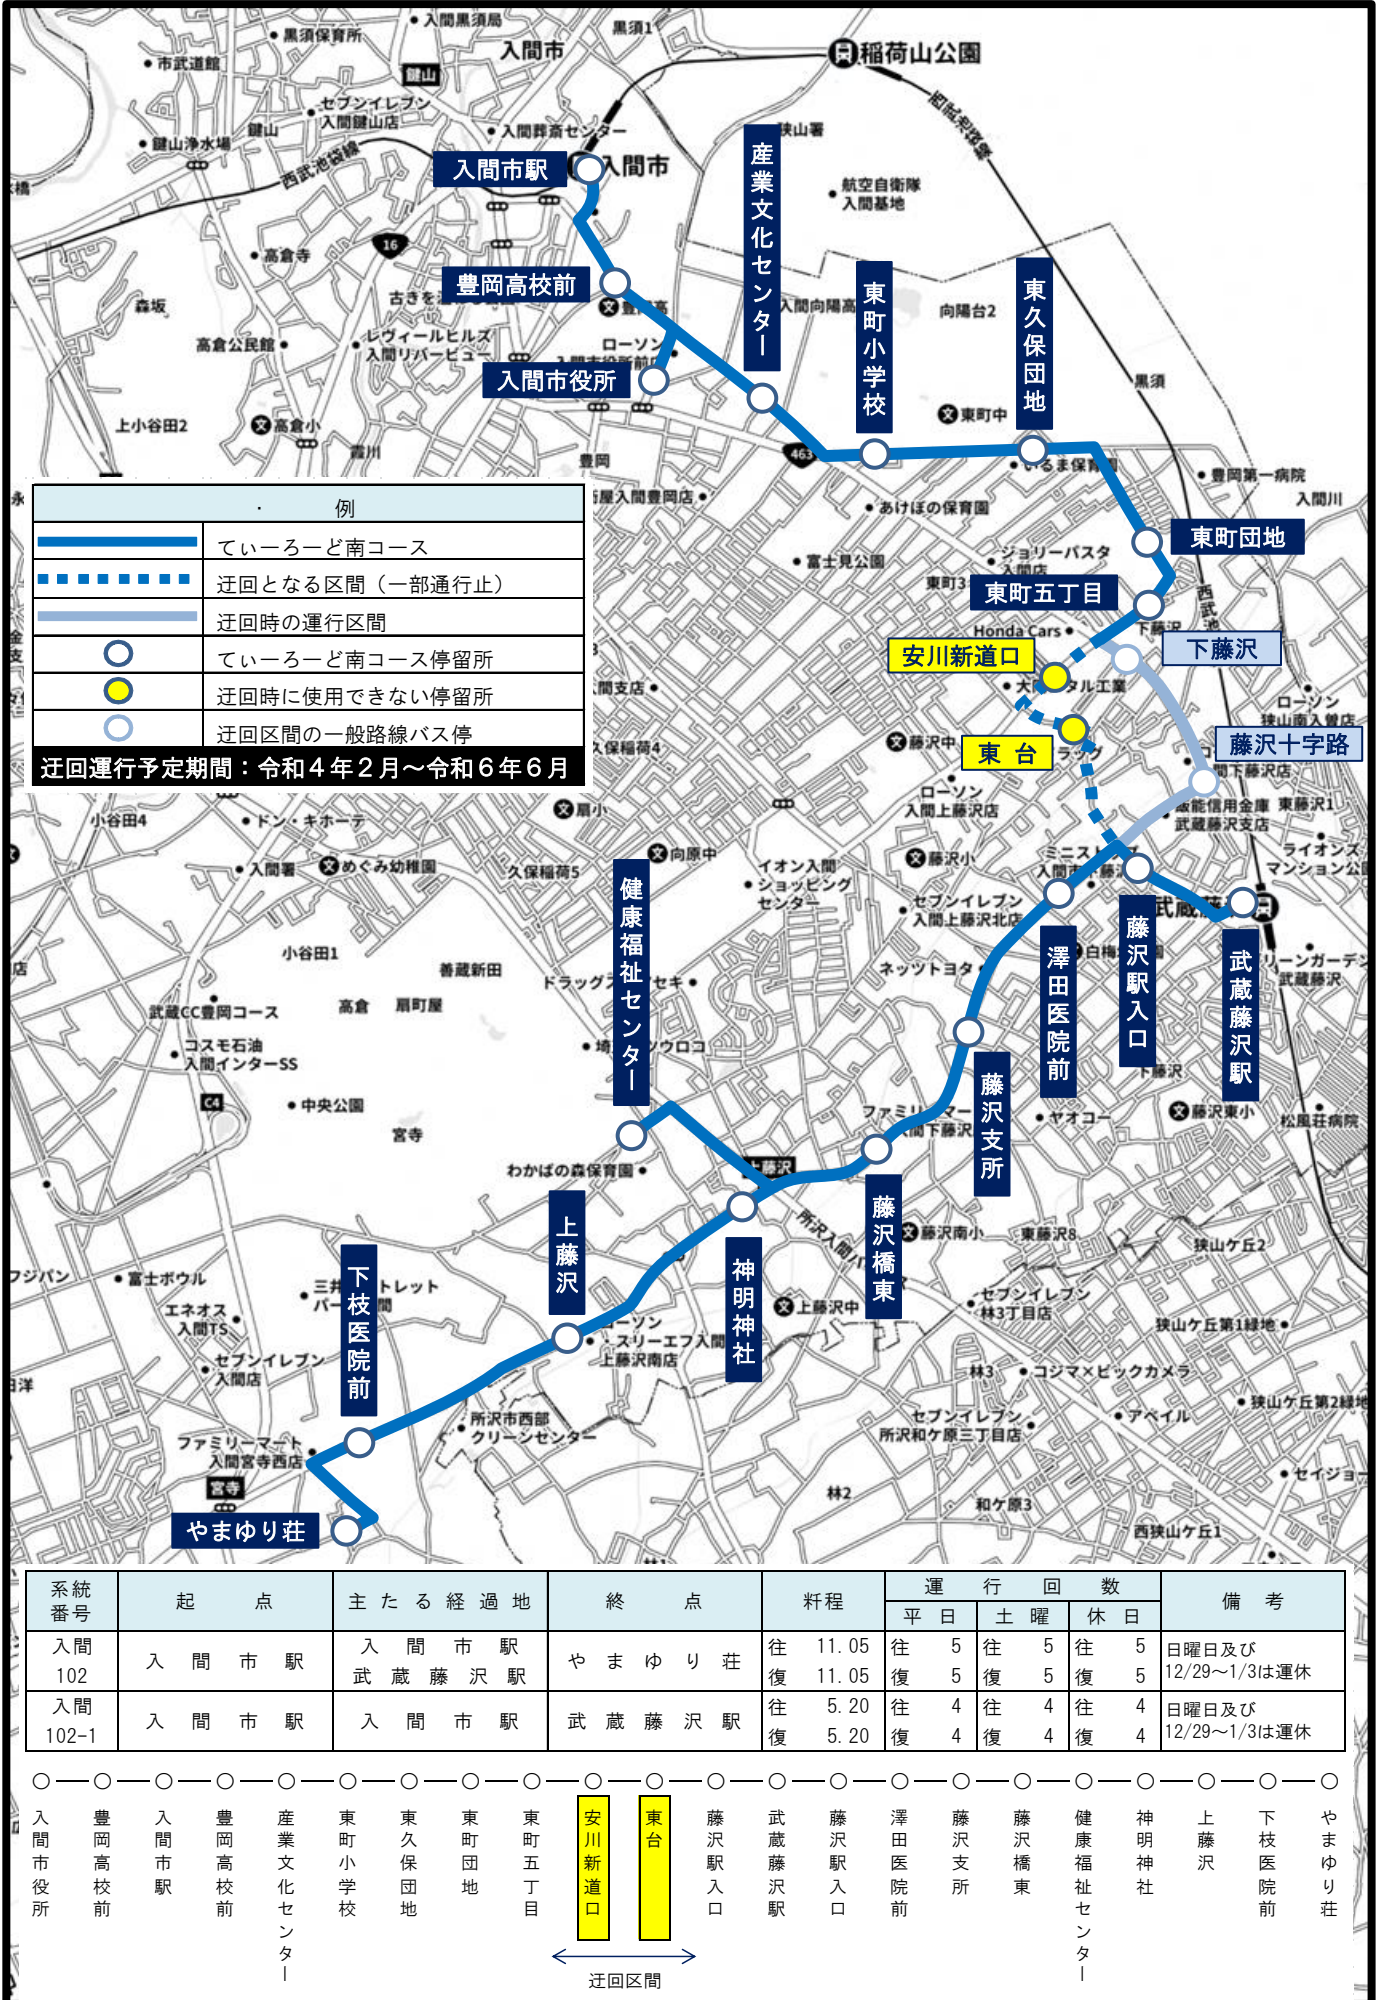

# 入間市コミュニティバス「ていーろーど」南コース

系統番号	起 点	主たる経過地	終 点	料 程	運 行 回 数			備 考
					平日	土 曜	休 日	
入間102	入 間 市 駅	入 間 市 駅 武 蔵 藤 沢 駅	や ま ゆ り 荘	往 11.05 復 11.05	往 5 復 5	往 5 復 5	往 5 復 5	日曜日及び 12/29～1/3は運休
入間102-1	入 間 市 駅	入 間 市 駅	武 蔵 藤 沢 駅	往 5.20 復 5.20	往 4 復 4	往 4 復 4	往 4 復 4	日曜日及び 12/29～1/3は運休