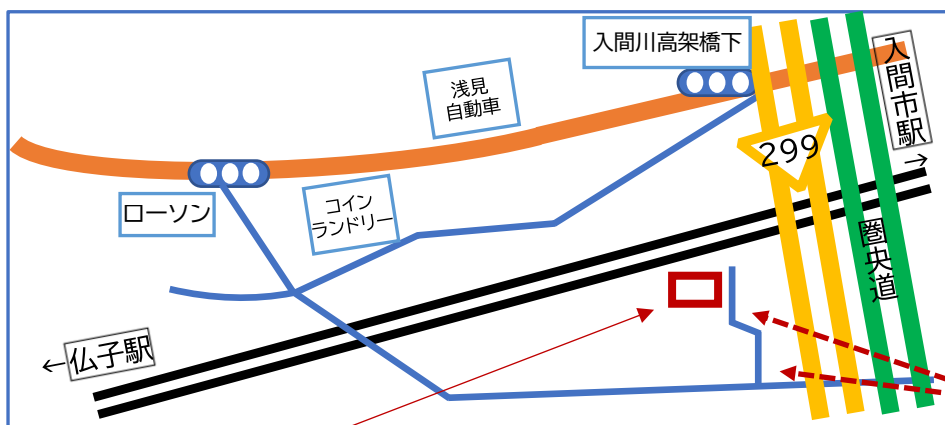

【お知らせ】

祝日や年末年始の時は、
変更となる場合があります。

感染対策しています

当日は案内表示があります

会場はココです

お問い合わせ：西武地区地域包括支援センター 04 - 2931 - 3311
協力：リビング慶（入間市仏子 1286-8）