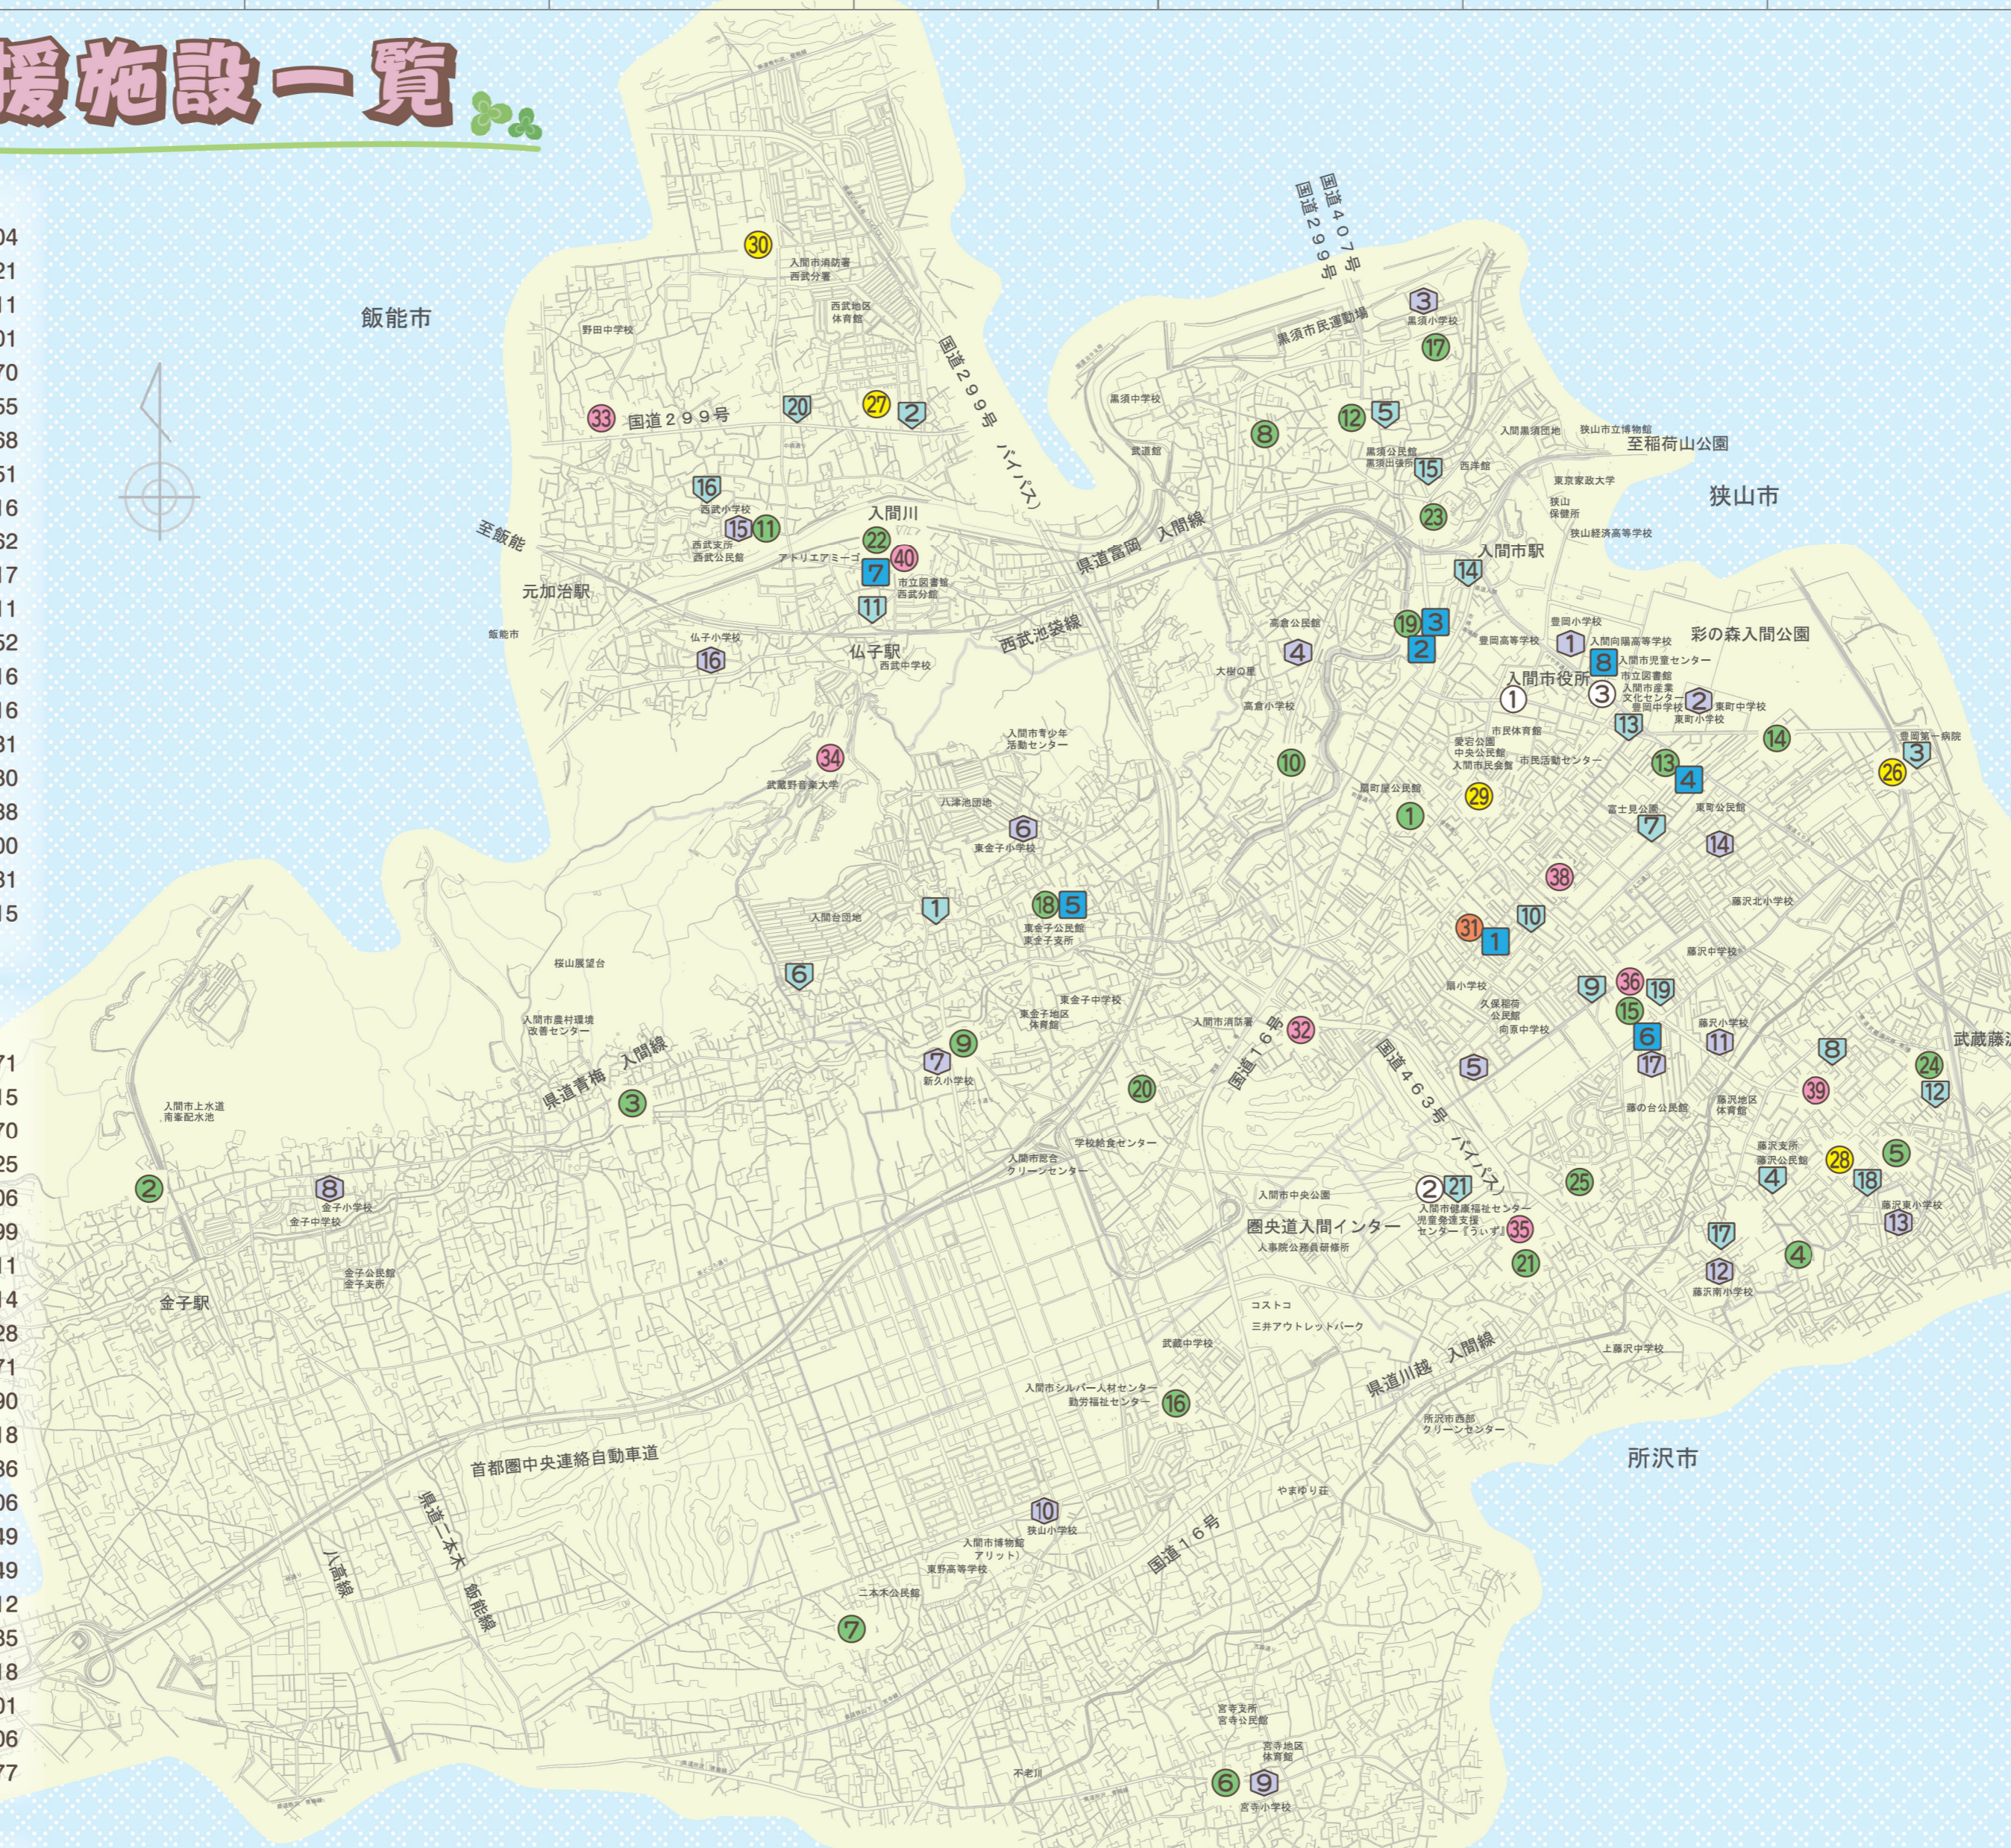

参考：「埼玉県医療機能情報提供システム」（R2.6.8）現在

学童保育室

F-3	1	豊岡学童保育室	04-2962-7871
F-3	2	東町学童保育室	04-2963-8515
F-3	2	東町第二学童保育室	04-2964-5670
E-2	3	黒須学童保育室	04-2964-9925
E-3	4	高倉学童保育室	04-2963-1806
F-4	5	扇学童保育室	04-2964-7899
F-4	5	扇第二学童保育室	04-2965-5511
D-3	6	東金子学童保育室	04-2964-0514
D-4	7	新久学童保育室	04-2936-5128
B-5	8	金子学童保育室	04-2936-3271
B-5	8	金子第二学童保育室	04-2936-5290
E-7	9	宮寺学童保育室	04-2934-4118
D-6	10	狭山学童保育室	04-2934-4986
F-4	11	藤沢学童保育室	04-2964-1306
F-5	12	藤沢南学童保育室	04-2965-3749
F-5	12	藤沢南第二学童保育室	04-2965-3749
G-5	13	藤沢東学童保育室	04-2963-4112
G-5	13	藤沢東第二学童保育室	04-2003-1535
F-4	14	藤沢北学童保育室	04-2964-3718
C-2	15	西武学童保育室	04-2932-2701
C-2	15	西武第二学童保育室	04-2931-1006
C-3	16	仏子学童保育室	04-2932-8877

民間学童保育室

F-4	17	こどものくに チポリーノ	070-1514-1304

相談窓口・その他子育て支援機関

F-3	1	いるティーきつす とよおか	04-2964-1111
F-5	2	いるティーきつす ふじさわ	04-2966-5513
F-5	2	児童発達支援センター 「ういす」	04-2968-7785
F-3		児童センター	04-2963-9611
D-3		青少年活動センター	04-2962-1005
F-3	3	教育センター (入間市産業文化センター 3F)	04-2964-8355

子育て支援センター

F-4	1	子育て支援センターあおぞら	0120-770765
E-3	2	子育て家庭支援センターあいくる★	04-2966-2848
E-3	3	おおぎ第二保育園 子育て支援センターあおいとり	0120-083452
F-3	4	あけほの保育園 子育て支援センターあけほの	04-2962-2428
D-4	5	茶々保育園 子育て支援センター	04-2964-6445
F-4	6	こどものくに保育園 子育て支援センター	04-2963-0341
D-3	7	子育て支援センター あん	04-2907-8319
F-3	8	おやこの遊びひろば（児童センター内）	04-2963-9611

★…一時預かり保育あり

公立保育所

E-3	1	豊岡保育所	04-2962-4493
A-5	2	金子第一保育所	04-2936-0237
C-4	3	金子第二保育所	04-2936-1655
G-5	4	藤沢保育所★	04-2962-4044
G-5	5	藤沢第二保育所★	04-2962-3680
E-7	6	宮寺保育所	04-2934-2058
C-6	7	二本木保育所	04-2934-1701
E-2	8	黒須保育所（公設民営）	04-2962-7301
D-4	9	東金子保育所	04-2962-7881
E-3	10	高倉保育所	04-2962-6160
C-2	11	西武中央保育所	04-2932-2905

★…一時預かり保育あり

私立保育所

E-2	12	豊岡保育園	04-2962-3448
F-3	13	あけほの保育園	04-2962-2428
G-3	14	いるま保育園★	04-2962-8253
F-4	15	こどものくに保育園	04-2963-0341
E-5	16	ゆりかご保育園	04-2934-2967
E-2	17	しらさぎ保育園	04-2963-1564
D-4	18	茶々保育園	04-2964-5559
E-3	19	おおぎ第二保育園	04-2963-0007
D-4	20	あけほの保育園分園	04-2966-6730
F-5	21	わかばの森保育園	04-2965-3003
D-2	22	杏ほいくえん	04-2931-2000
E-2	23	木の実保育園	04-2966-2155
G-4	24	むさしっこ保育園	04-2965-5872
F-5	25	どろんご保育園	04-2962-5763

★…一時預かり保育あり

地域型保育施設

G-3	26	すくすく保育園★	04-2962-4351
D-2	27	おひさま保育園	04-2933-1325
G-5	28	武蔵藤沢めぐみ保育園★♥	04-2941-2586
F-3	29	みつばち保育園★◆	04-2901-0328
C-1	30	夢の森ほのほのハニ一保育園★	04-2936-9016

★…一時預かり保育あり ♥…病後児保育あり ◆…休日保育あり

設定こども園

F-4	31	おおきこども園	04-2963-7707

私立幼稚園

E-4	32	めぐみ幼稚園	04-2962-2300
C-2	33	元加治幼稚園	04-2932-0184
C-3	34	武蔵野音楽大学武蔵野幼稚園	04-2932-1640
F-5	35	わかばの森幼稚園	04-2962-6055
F-4	36	若杉幼稚園	04-2964-1292
G-4	37	角栄幼稚園	04-2962-4578
F-4	38	いるま幼稚園	04-2964-2498
G-4	39	白梅幼稚園	04-2963-0503
D-3	40	あんず幼稚園	04-2932-6464

※掲載内容に変更が生じる場合がありますので施設のご利用前に必ずご確認ください。