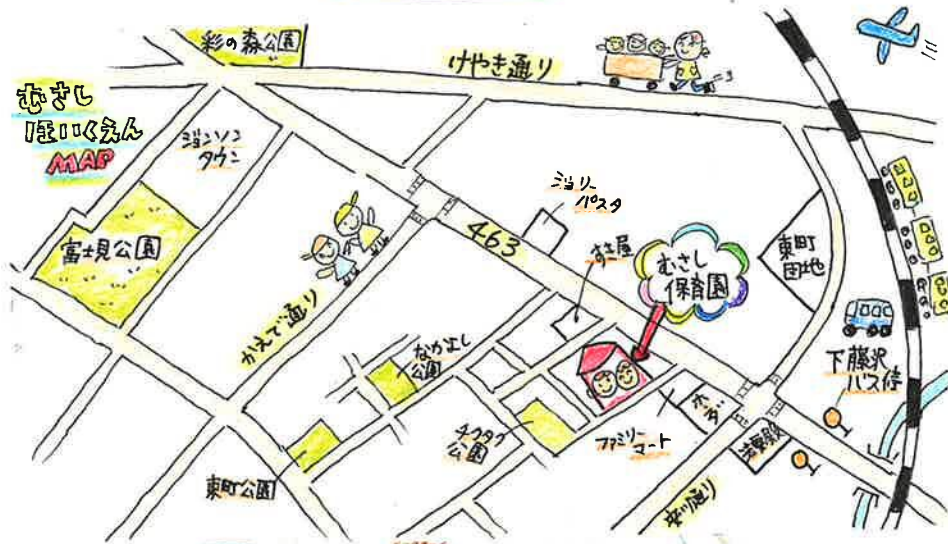

社会福祉法人 育てネット

むさし保育園

こども誰でも通園

いっしょに
あそぼう

西武池袋線「武蔵藤沢駅」から 徒歩20分
西武バス「下藤沢」から 徒歩10分

社会福祉法人 育てネット むさし保育園
埼玉県入間市東町6-1-13-1
04-2902-6926

むさし保育園は・・・

・保育園の子ども達と一緒にあそびます

・わらべうたやリズムあそび、造形あそび、散歩等、園のカリキュラムに沿った保育を保育園の子ども達と一緒にを行います

・ひとりひとりの発達に沿って保育します

社会福祉法人 育てネット
むさし保育園

04-2902-6926

| | |
|---------|---|
| ・利用時間 | 10時間/月（国指定） |
| ・受け入れ年齢 | 6カ月～2歳児まで （3歳のお誕生日の前々日まで） |
| ・利用日時 | 平日（月～金）9：00～11：00 土・日・祝祭日・年末年始（12/29～1/3） は実施なし |
| ・受け入れ人数 | 0歳児 2名 1歳児 2名 2歳児 2名 |
| ・利用料 | 300円/時間 （注）当日のみキャンセル料あり ※詳細は重要事項説明書に記載あり |
| ・その他費用 | 連絡帳（初回購入） 440円 |
| ・利用方法 | ① 電話による事前の予約 ② 初回親子での事前面談の実施 ③ 利用者と園との直接契約 ④ 保護者支援面談あり |
| ・利用条件 | 現在保育園、認定こども園、企業主導型、 保育施設に在籍していないお子さん |