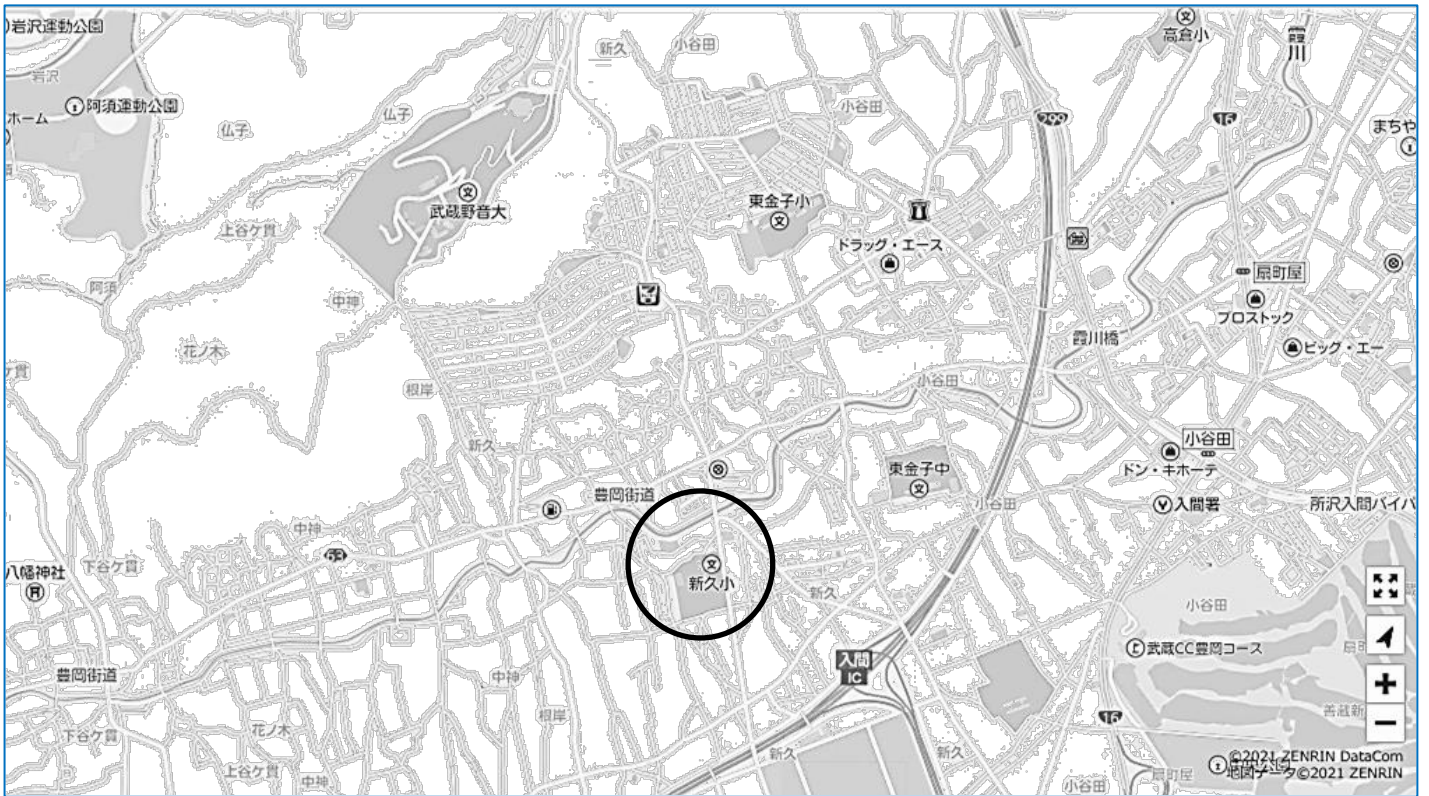

【参考】

新久学童保育室（新久小学校校地内）

東金子学童保育室

【参考】