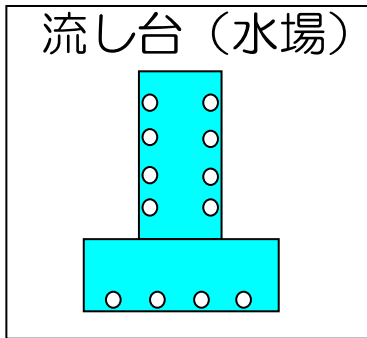

# 東炊事場

中炊事場

やや傾斜のある炊事場です。  
流し台(水場)は中炊事場と共  
用になります。

営火場

薪小屋 (東)