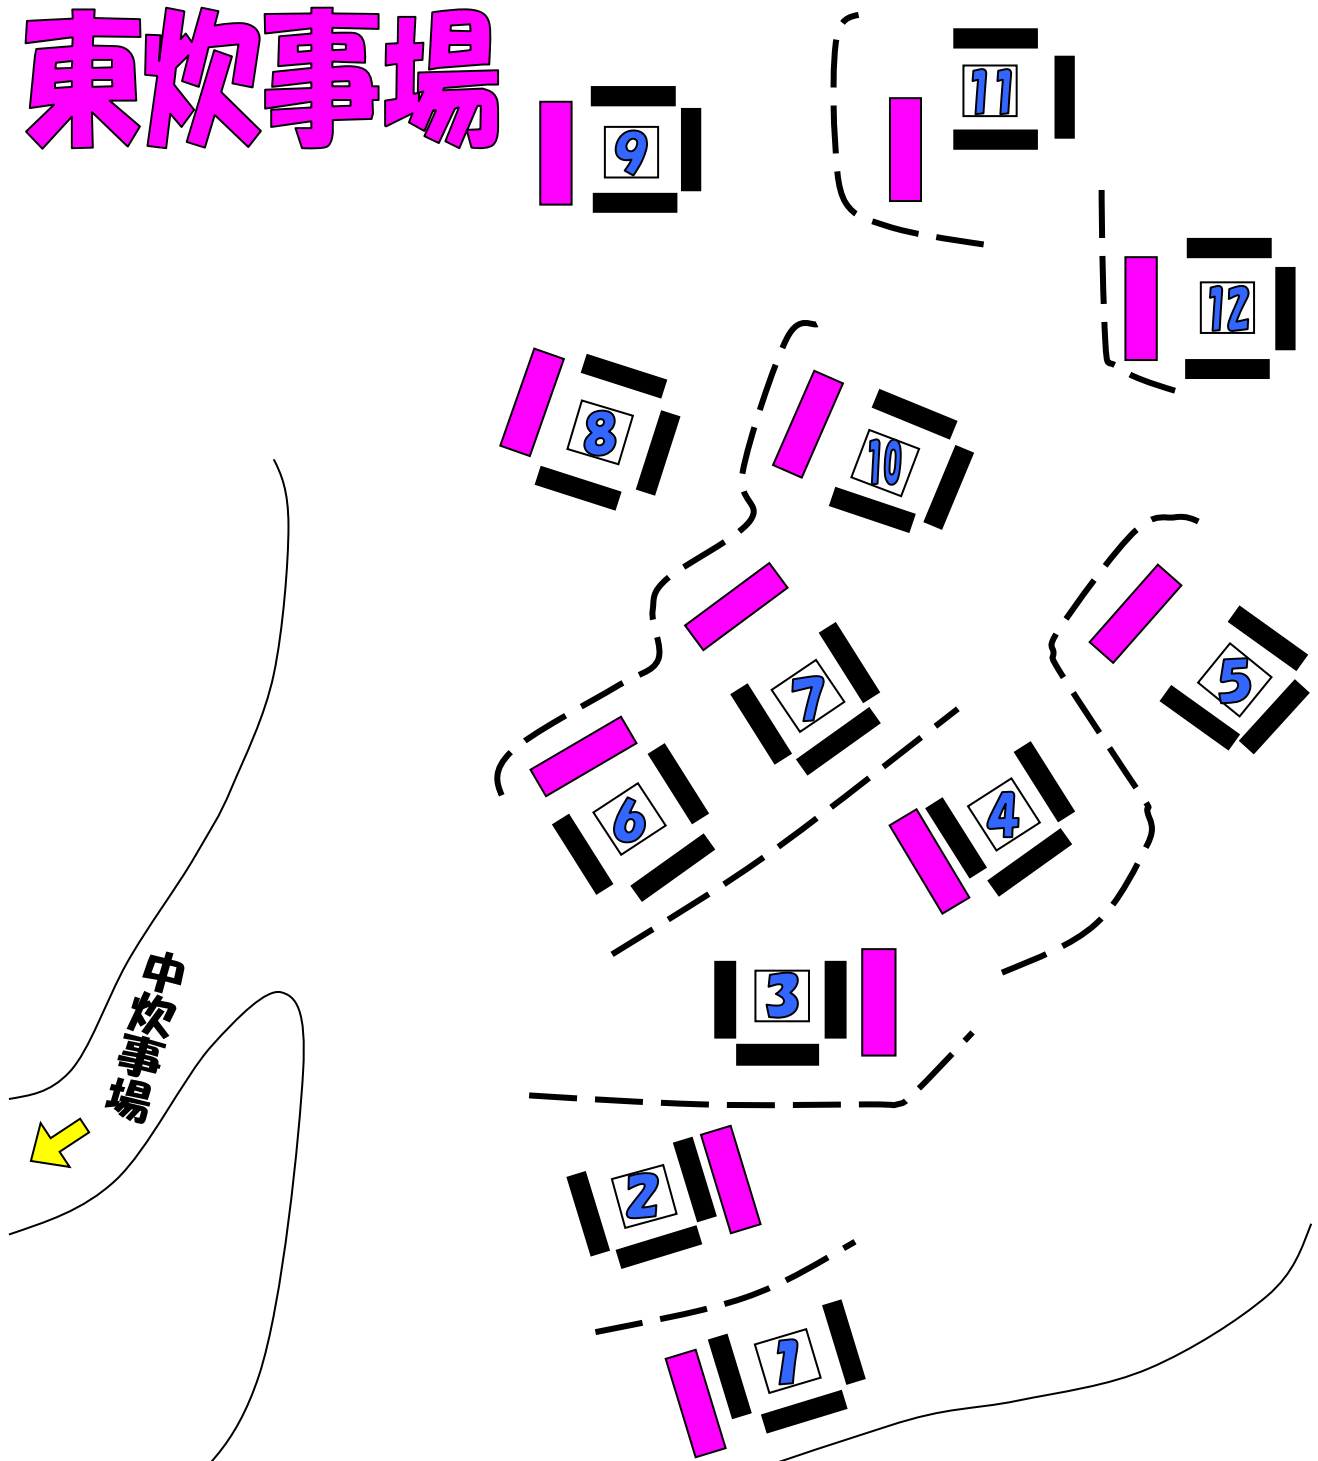

# 東炊事場

中炊事場

やや傾斜のある炊事場です。  
流し台(水場)は中炊事場と共  
用になります。

営火場

薪小屋 (東)