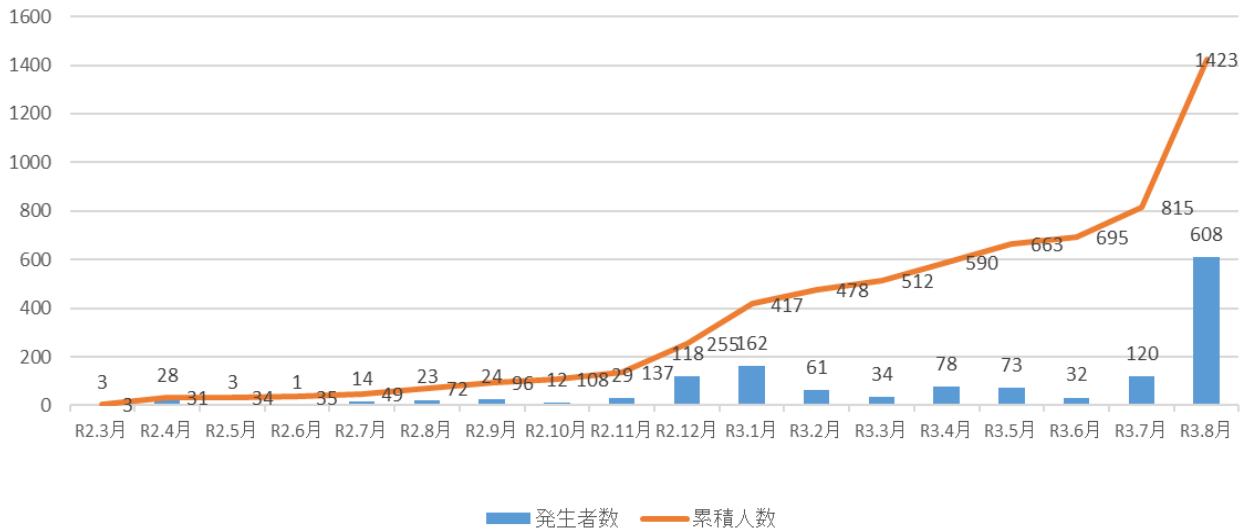

新型コロナウイルス感染者数 (8月22日公表分)

国内感染者(合計)	1,273,652 人
-----------	-------------

※厚生労働省発表(国内事例)

入間市内感染者数	1,423 人
----------	---------

埼玉県内感染者数	88,390 人
現在患者数	28,747 人
入院	1,283 人
うち重症	155 人
宿泊療養	668 人
宿泊・入院予定 宿泊調整中	4,342 人
自宅療養	20,758 人
新規公表分	1,696 人
退院・療養終了	58,775 人
死亡	868 人

1. 月別発生者数

2. 日別発生者数