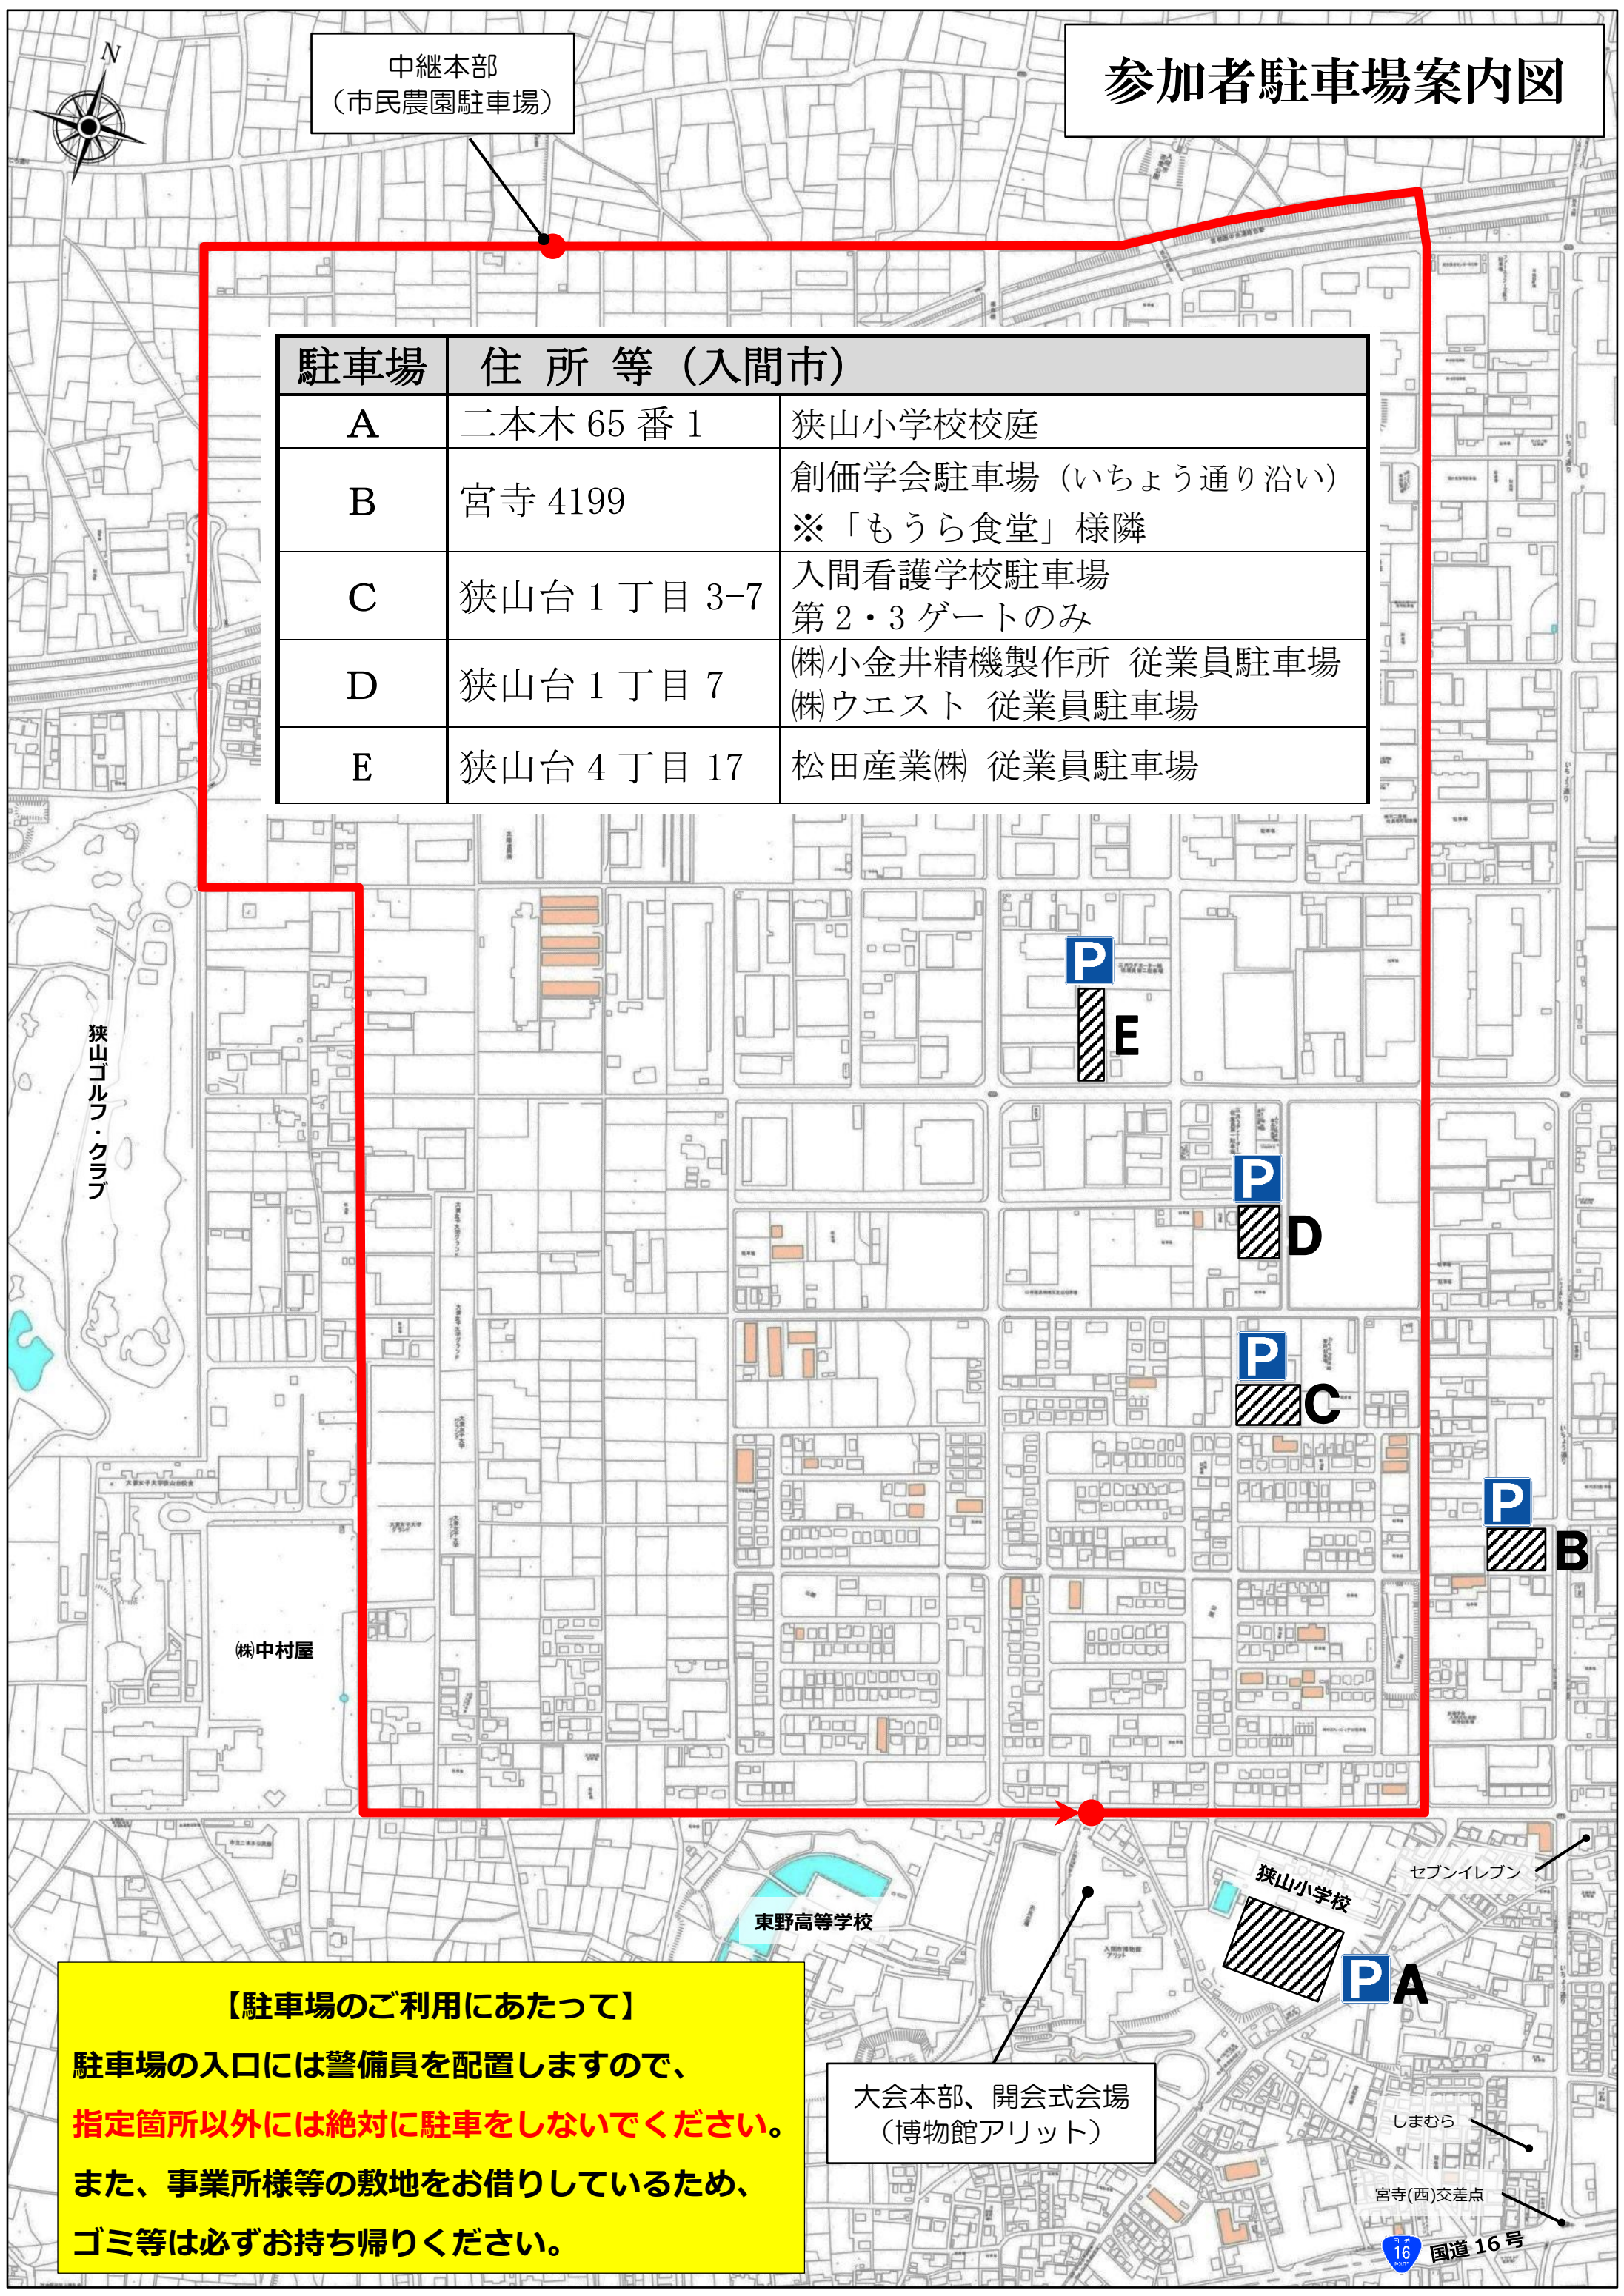

参加者駐車場案内図

中継本部
(市民農園駐車場)

駐車場	住所等 (入間市)	
A	二本木 65 番 1	狭山小学校校庭
B	宮寺 4199	創価学会駐車場 (いちょう通り沿い) ※「もうら食堂」様隣
C	狭山台 1 丁目 3-7	入間看護学校駐車場 第2・3ゲートのみ
D	狭山台 1 丁目 7	株小金井精機製作所 従業員駐車場 株ウエスト 従業員駐車場
E	狭山台 4 丁目 17	松田産業株 従業員駐車場

【駐車場のご利用にあたって】

駐車場の入口には警備員を配置しますので、
指定箇所以外には絶対に駐車をしないでください。
また、事業所様等の敷地をお借りしているため、
ゴミ等は必ずお持ち帰りください。

大会本部、開会式会場
(博物館アリット)

16 国道16号