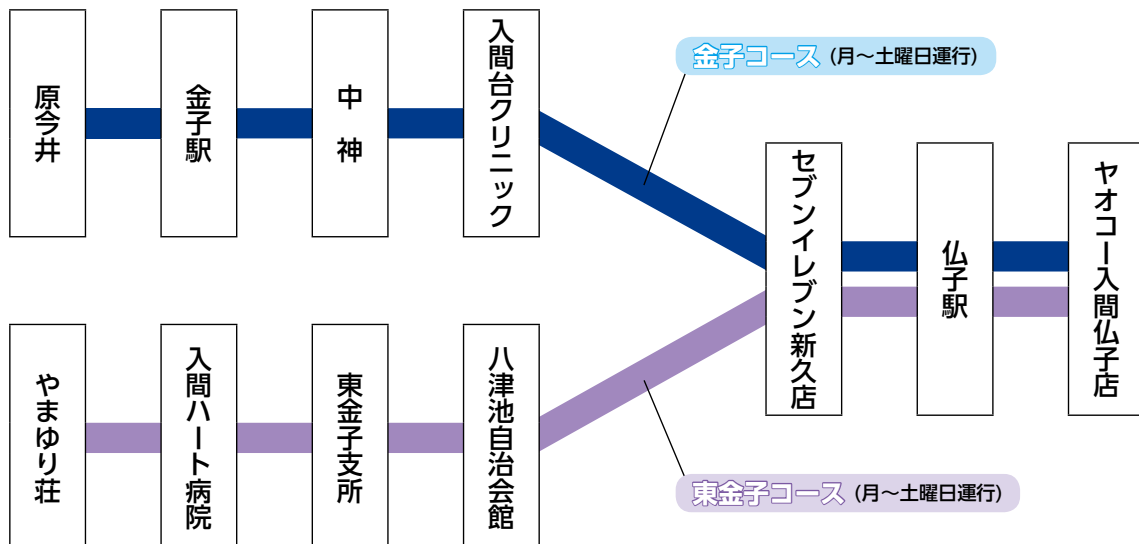

ていーワゴン 東金子コース・金子コース (運賃：全線100円)