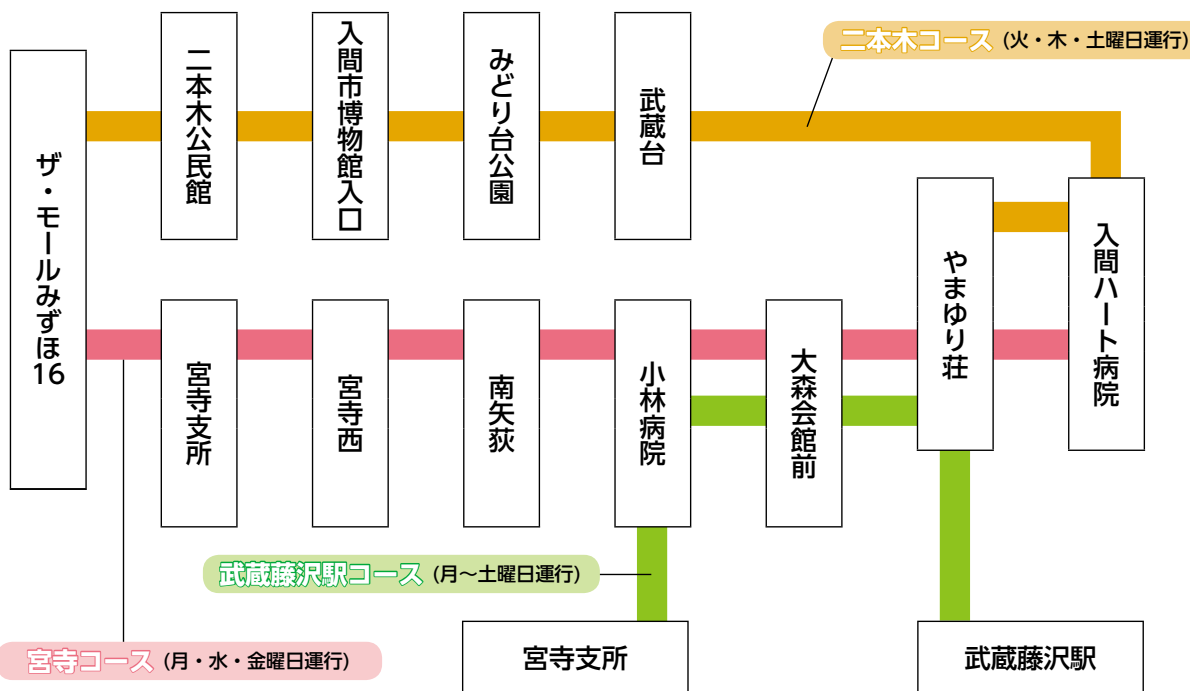

ていーろーど・ていーワゴン主な運行経路

ていーワゴン 宮寺・二本木・武蔵藤沢駅コース (運賃：全線100円)

ていーろーど・ていーワゴンの運賃

1. ていーろーど

- ◇距離別運賃 (100円～260円)
- ◇70歳以上の特別乗車証の所有者は1回100円
- ◇特別乗車証をお持ちの障害者等は無料

2. ていーワゴン

- ◇1回100円 (乗車距離は関係なし)
- ◇特別乗車証をお持ちの障害者等は無料

3. ていーろーど・ていーワゴンを乗り継ぐ場合の高齢者への特別措置

【特別乗車証をお持ちの方が対象】

車内にて1日乗車券を販売しております。(200円で乗り放題)

4. 子ども運賃について

- ◇ていーろーどの子どもの運賃
  小学生は50円～130円、幼児は無料
  ※子ども複数人の取り扱いは、西武バスの取り扱いと同様
- ◇ていーワゴンの子どもの運賃
  小学生は50円、幼児は無料

5. 回数券について

車内にて1,000円で販売しております。(1,100円分)

6. 特別乗車証について

市内在住の70歳以上の高齢者、障害者等に発行
申請場所：入間市役所、各支所、各出張所、健康福祉センター、やまゆり荘
必要なもの：運転免許証、健康保険証、マイナンバーカード等の身分証明書
(いずれか一つをお持ちください。)