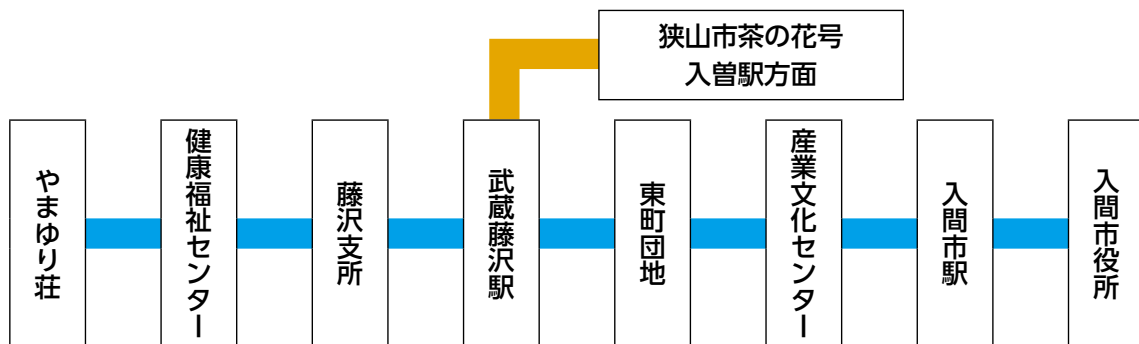

ていーろーど 南コース (運賃：距離別運賃100円～260円)