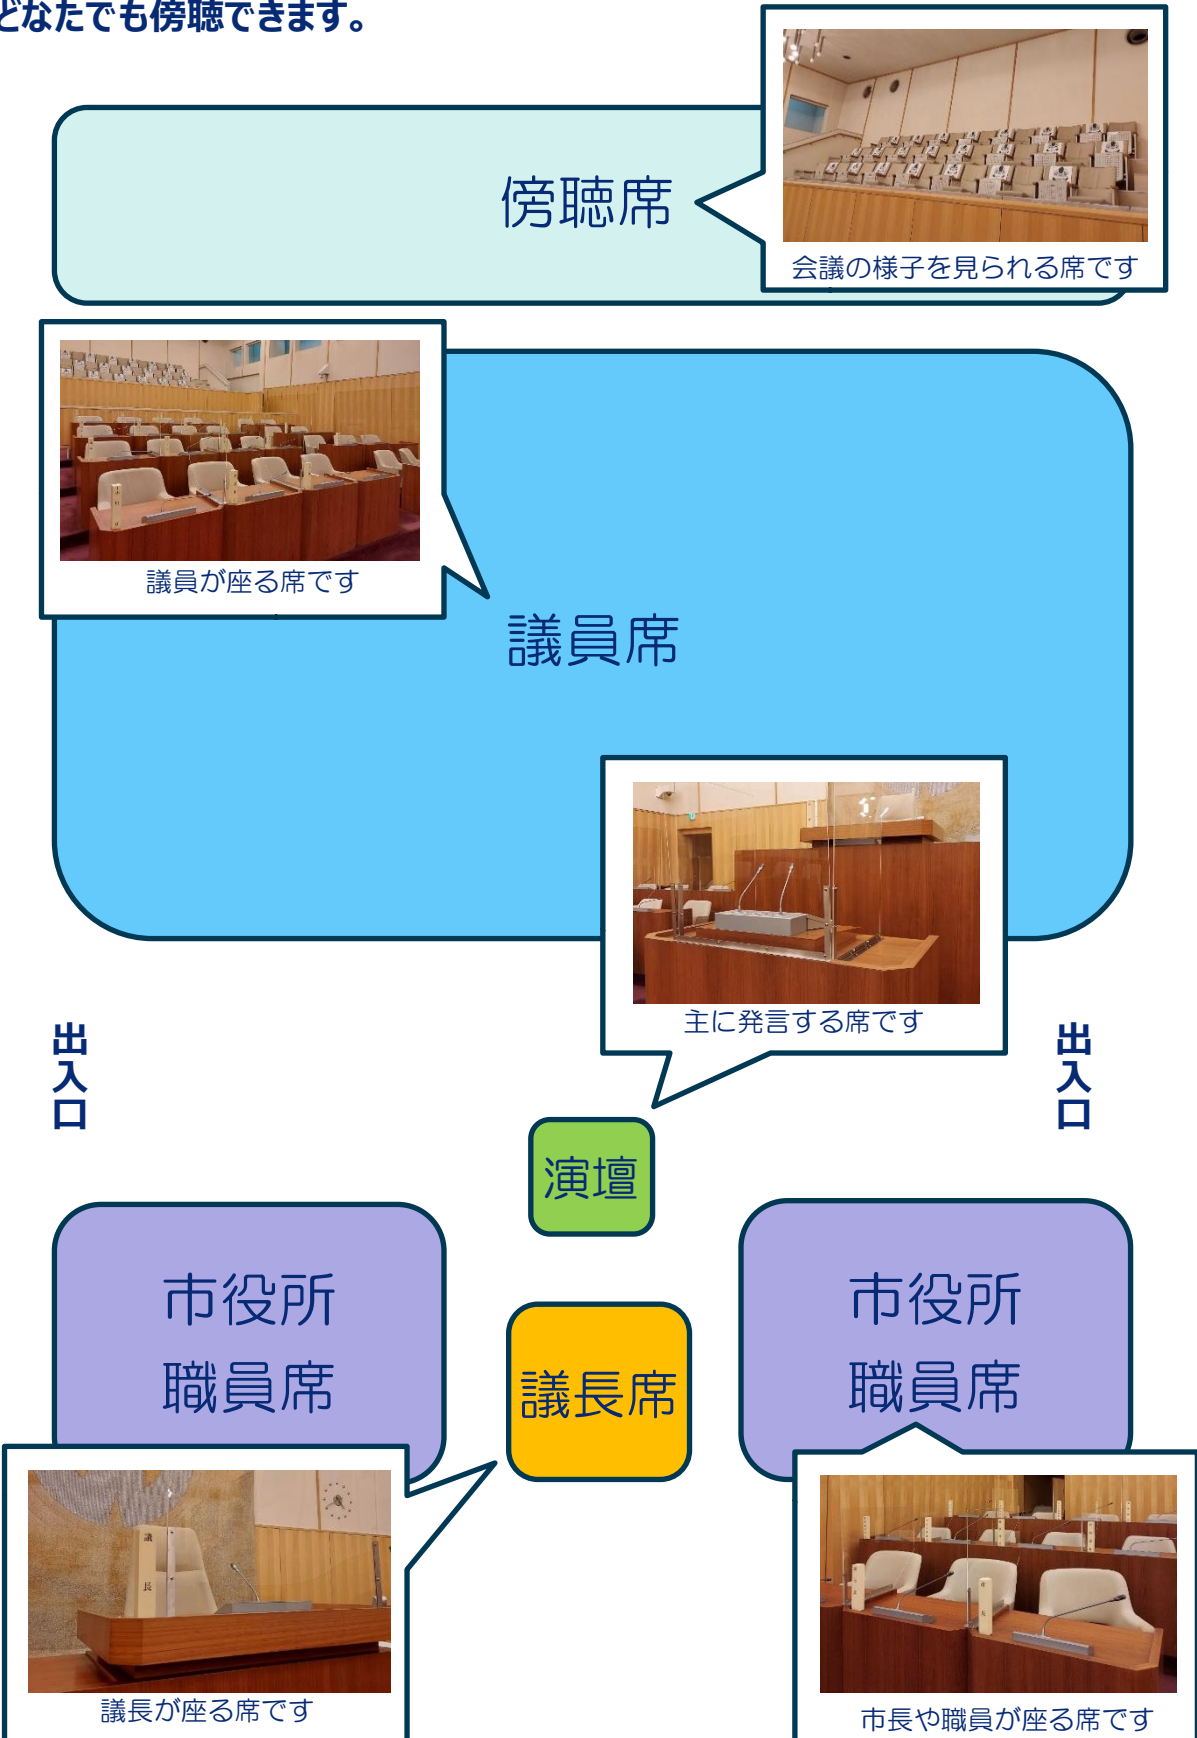

## 定例会の流れ

議 場

- 議案を提案、説明
- 内容について質疑

委員会室

- それぞれの分野で質疑
- 委員会として採決

議 場

- 委員会の結果を報告
- 賛成か反対か採決

## 3つの常任委員会

総務常任委員会

税金、防犯、災害、  
交通安全など

都市経済常任委員会

道路、水道、ごみ、  
経済、観光など

福祉教育常任委員会

学校、福祉、健康、  
こども・子育て支援など

# 議場ってどんなところ？

普段はなかなか見ることができない議場の中をご紹介します。議場は定例会の本会議開催時に使われます。議場は市役所のB棟5階にあり、会議当日はどなたでも傍聴できます。