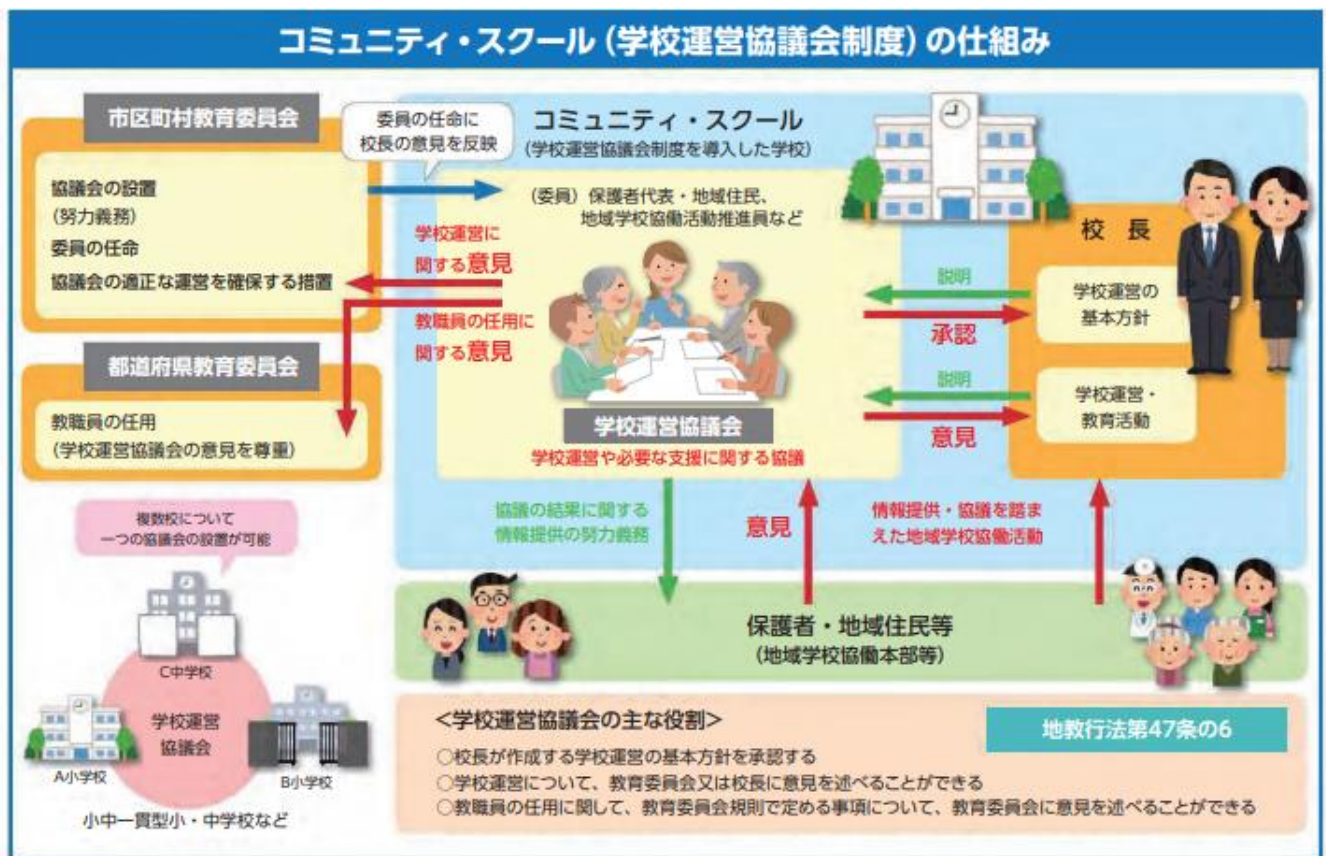

## コミュニティ・スクールがはじまります！

入間市教育委員会

コミュニティ・スクールとは、保護者や地域住民等が参画する学校運営協議会を設置し、地域と連携・協働しながら学校運営に取り組む学校のことです。

入間市では、令和5年度より全11校区（注）にそれぞれ学校運営協議会を設置することで、地域と学校が目標や課題を共有し、「地域とともにある学校づくり」を進めてまいります。

文部科学省「コミュニティ・スクール2018」より抜粋