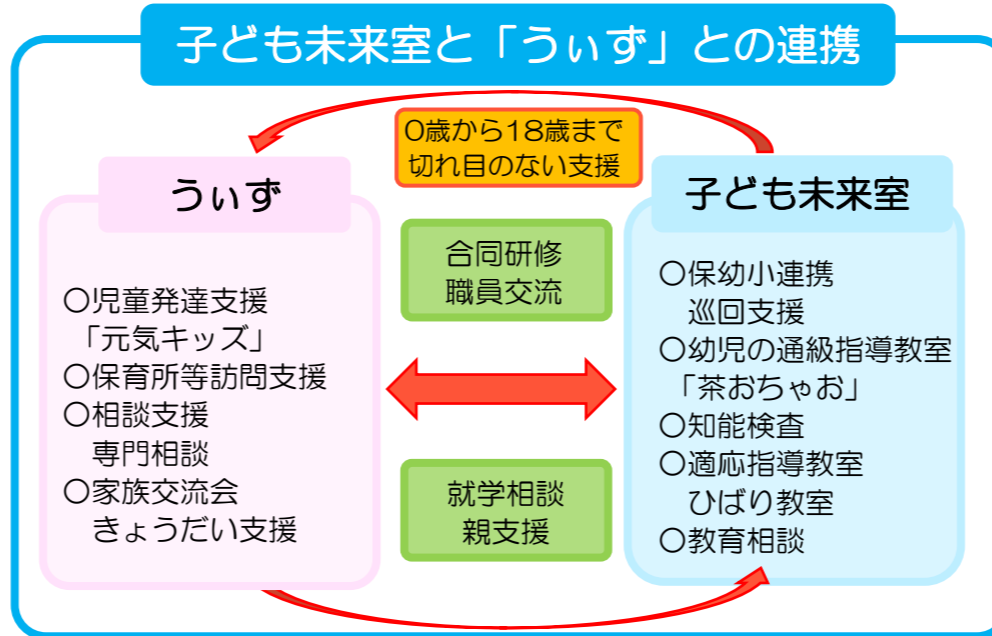

子ども未来室事業

入間市教育委員会では、平成21年度より、入間市に育つすべての子どもたちの豊かな育ちと学びを実現し、一人一人の自立を総合的に支援するため、「子ども未来室事業」を推進しています。

子ども未来室事業 3つの支援

子ども未来室と「ういず」との連携

教育と福祉と保健の連携 「元気な子どもが育つまち入間市」

【子ども未来室事業に関するお問い合わせ】
入間市教育委員会 入間市教育センター
〒358-0001 埼玉県入間市向陽台1-1-7
TEL:04-2964-8355 FAX: 04-2964-5167

多様な学びの場

入間市の保育園・保育所・幼稚園

保育園		保育所		幼稚園	
1	豊岡保育園	1	豊岡保育所	1	めぐみ幼稚園
2	あけほの保育園	2	金子第一保育所	2	角栄幼稚園
3	いるま保育園	3	金子第二保育所	3	いるま幼稚園
4	こどものくに保育園	4	藤沢保育所	4	元加治幼稚園
5	しらすぎ保育園	5	藤沢第二保育所	5	わかばの森幼稚園
6	ゆりかご保育園	6	宮寺保育所	6	武蔵野幼稚園
7	ChaCha Children Iruma	7	二本木保育所	7	若杉幼稚園
8	わかばの森保育園	8	東金子保育所	8	白梅幼稚園
9	杏ほいくえん	9	高倉保育所	9	あんず幼稚園
10	木の実保育園	10	西武中央保育所	認定こども園	
11	むさしっこ保育園	11	黒須保育所	1	おおぎこども園
12	あけほの保育園分園			2	おおぎ第二こども園
13	どろんこ保育園				