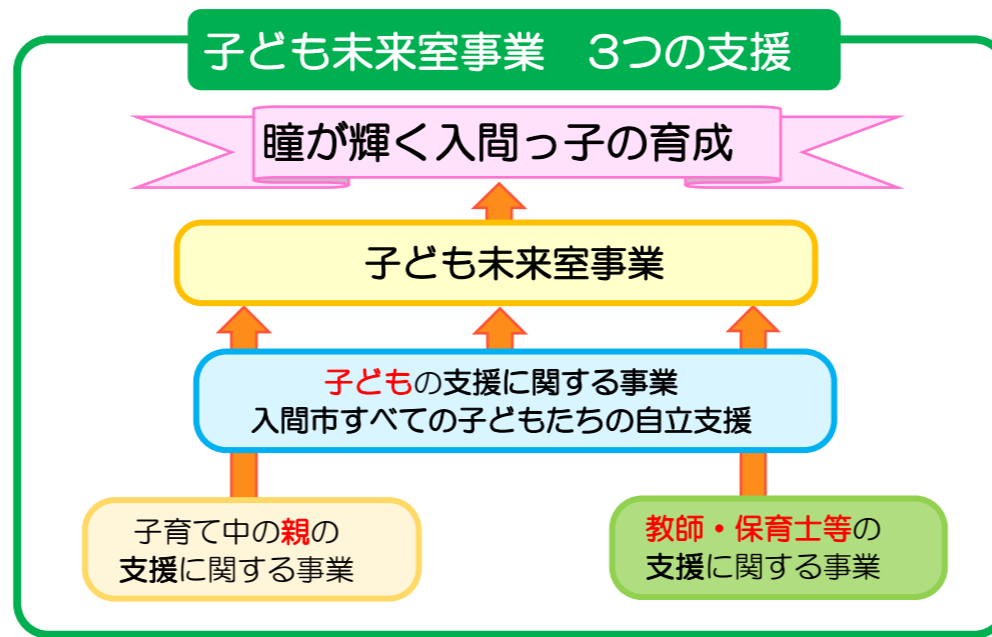

子ども未来室事業

入間市教育委員会では、平成21年度より、入間市に育つすべての子どもたちの豊かな育ちと学びを実現し、一人一人の自立を総合的に支援するため、「子ども未来室事業」を推進しています。

子ども未来室事業 3つの支援

子ども未来室と「ういず」との連携

教育と福祉と保健の連携 「元気な子どもが育つまち入間市」

【子ども未来室事業に関するお問い合わせ】
入間市教育委員会 入間市教育センター
〒358-0001 埼玉県入間市向陽台1-1-7
TEL:04-2964-8355 FAX: 04-2964-5167

多様な学びの場

入間市の保育園・保育所・幼稚園

保育園		保育所		幼稚園	
1	豊岡保育園	1	豊岡保育所	1	めぐみ幼稚園
2	あけほの保育園	2	金子第一保育所	2	角栄幼稚園
3	いるま保育園	3	金子第二保育所	3	いるま幼稚園
4	こどものくに保育園	4	藤沢保育所	4	元加治幼稚園
5	しらすぎ保育園	5	藤沢第二保育所	5	わかばの森幼稚園
6	ゆりかご保育園	6	宮寺保育所	6	武蔵野幼稚園
7	ChaCha Children Iruma	7	二本木保育所	7	若杉幼稚園
8	わかばの森保育園	8	東金子保育所	8	白梅幼稚園
9	杏ほいくえん	9	高倉保育所	9	あんず幼稚園
10	木の実保育園	10	西武中央保育所	認定こども園	
11	むさしっこ保育園	11	黒須保育所	1	おおぎこども園
12	あけほの保育園分園			2	おおぎ第二こども園
13	どろんこ保育園				