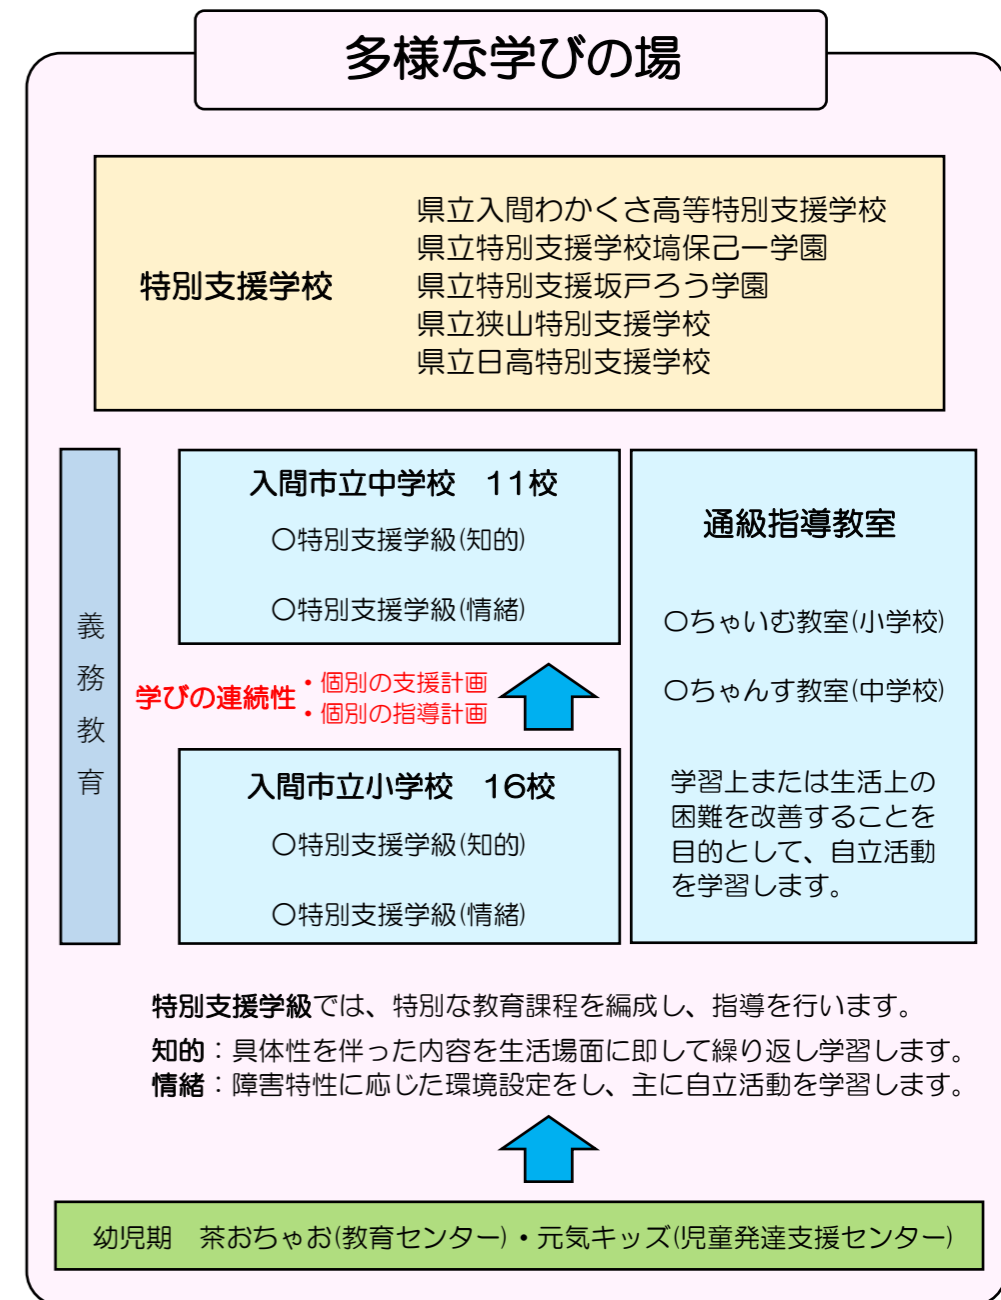

子ども未来室事業

入間市教育委員会では、平成21年度より、入間市に育つすべての子どもたちの豊かな育ちと学びを実現し、一人一人の自立を総合的に支援するため、「子ども未来室事業」を推進しています。

子ども未来室事業 3つの支援

子ども未来室と「ういず」との連携

教育と福祉と保健の連携 「元気な子どもが育つまち入間市」

【子ども未来室事業に関するお問い合わせ】
入間市教育委員会 入間市教育センター
〒358-0001 埼玉県入間市向陽台1-1-7
TEL:04-2964-8355 FAX: 04-2964-5167

多様な学びの場

入間市の保育園・保育所・幼稚園

保育園		保育所		幼稚園	
1	豊岡保育園	1	豊岡保育所	1	めぐみ幼稚園
2	あけほの保育園	2	金子第一保育所	2	角栄幼稚園
3	いるま保育園	3	金子第二保育所	3	いるま幼稚園
4	こどものくに保育園	4	藤沢保育所	4	元加治幼稚園
5	しらすぎ保育園	5	藤沢第二保育所	5	わかばの森幼稚園
6	ゆりかご保育園	6	宮寺保育所	6	武蔵野幼稚園
7	ChaCha Children Iruma	7	二本木保育所	7	若杉幼稚園
8	わかばの森保育園	8	東金子保育所	8	白梅幼稚園
9	杏ほいくえん	9	高倉保育所	9	あんず幼稚園
10	木の実保育園	10	西武中央保育所	認定こども園	
11	むさしっこ保育園	11	黒須保育所	1	おおぎこども園
12	あけほの保育園分園			2	おおぎ第二こども園
13	どろんこ保育園				