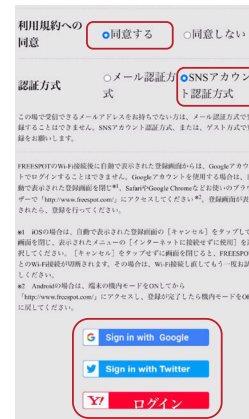

# IRUMA FREE Wi-Fi

SNSアカウント認証 / SNS Account Authentication / SNS账户认证 / SNS 계정인증

## 1 Wi-FiをONにしてネットワーク一覧から「Iruma\_Free\_Wi-Fi」を選択します。

Set "Wi-Fi" to ON and select "Iruma\_Free\_Wi-Fi".

打开Wi-Fi并选择 "Iruma\_Free\_Wi-Fi".

Wi-Fi를 켜고 'Iruma\_Free\_Wi-Fi'를 선택합니다.

## 2 利用規約に同意し、「SNSアカウント認証方式」を選択。お使いのSNSをタップします。

Agree with terms. Select the "SNS Account Authentication" and select the SNS you use.

同意使用条款并选择 "SNS账户认证方式"。点击您的SNS。

이용약관에 동의하고 'SNS 계정인증방식'을 선택합니다. 사용중인 SNS를 탭합니다.

## 3 画面の指示にしたがってSNSにログインします。

Follow the instructions on the screen and log in to the SNS.

按照屏幕上的指示，登录到社交网络。

화면의 지시에 따라 SNS에 로그인합니다.