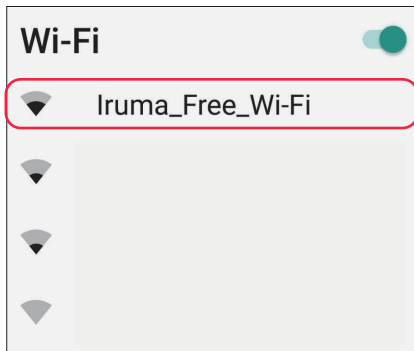

# IRUMA FREE Wi-Fi

SNSアカウント認証 / SNS Account Authentication / SNS账户认证 / SNS 계정인증

## 1 Wi-FiをONにしてネットワーク一覧から「Iruma\_Free\_Wi-Fi」を選択します。

Set "Wi-Fi" to ON and select "Iruma\_Free\_Wi-Fi".

打开Wi-Fi并选择 "Iruma\_Free\_Wi-Fi".

Wi-Fi를 켜고 'Iruma\_Free\_Wi-Fi'를 선택합니다.