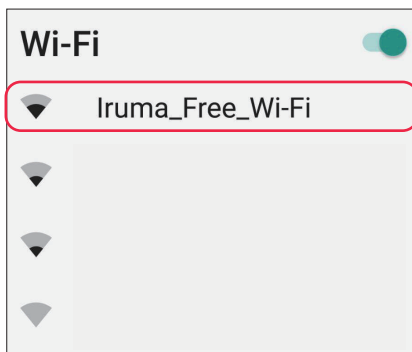

# IRUMA FREE Wi-Fi

メール認証 / Email authentication / 电子邮件认证 / 이메일인증

- 1 Wi-FiをONにしてネットワーク一覧から「Iruma\_Free\_Wi-Fi」を選択します。

Set "Wi-Fi" to ON and select "Iruma\_Free\_Wi-Fi".

打开Wi-Fi并选择 "Iruma\_Free\_Wi-Fi".

Wi-Fi를 켜고 'Iruma\_Free\_Wi-Fi'를 선택합니다.