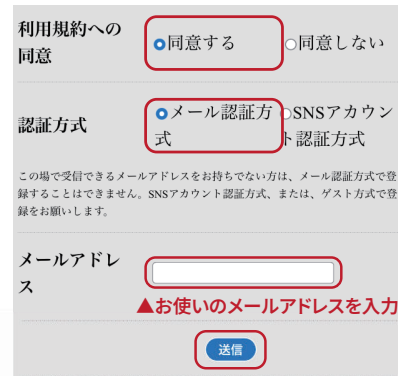

# IRUMA FREE Wi-Fi

メール認証 / Email authentication / 电子邮件认证 / 이메일인증

- 1 Wi-FiをONにしてネットワーク一覧から「Iruma\_Free\_Wi-Fi」を選択します。

Set "Wi-Fi" to ON and select "Iruma\_Free\_Wi-Fi".

打开Wi-Fi并选择 "Iruma\_Free\_Wi-Fi".

Wi-Fi를 켜고 'Iruma\_Free\_Wi-Fi'를 선택합니다.

- 2 利用規約に同意し、「メール認証方式」を選択。お使いのメールアドレスを入力し、送信をタップします。

Agree with terms and select the "Email Account" authentication method. Enter your Email address and submit.

同意使用条款并选择 "电子邮件验证方法"。输入您的电子邮件地址并按提交。

이용약관에 동의하고 '이메일인증방식'을 선택합니다. 이메일주소를 입력하고 전송을 누릅니다.

- 3 届いたメールアドレスに記載されているURLをタップします。

Tap the URL in the Email you received.

访问电子邮件正文中的URL。

이메일본문에 기재된 URL에 접속합니다.

- 4 認証完了画面の「OK」をタップして接続完了です。

Tap the "OK" button and you connect to the internet.

在认证完成屏幕上点"OK"以完成连接。