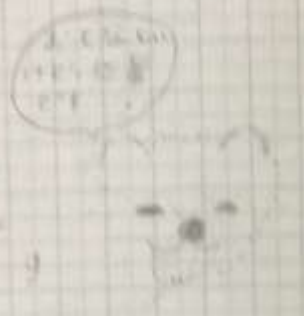

# 探究する扇小 ～自主学习ノート～

四年生の探究です。大きな犬についてまとめています。〇〇な犬や、大きな〇〇などの探求が始まりそうです。いろんな犬がいますね。

① 大きな犬はどれくらい大きいですか。

② 大型犬  
 高さ、60～71cm  
 体重、30～40kg  
 原産地、日本  
 運動量、普通(散歩60分×2)

③ 秋田犬  
 高さ、60～71cm  
 体重、30～40kg  
 原産地、日本  
 運動量、普通(散歩60分×2)

④ コーギー・ポインター  
 高さ、56～61cm  
 (オス)  
 高さ、34～39kg  
 原産地、イギリス  
 運動量、多い(散歩60分×2)

⑤ ドーベルマン  
 高さ、66～71cm  
 体重、30～40kg  
 原産地、ドイツ  
 運動量、多い(散歩60分×2)

① 犬の大きさはどれくらい大きいですか。

② 大きな犬はどれくらい大きいですか。

③ コーギー・ポインター  
 (イギリス)  
 フォーリン  
 (ハンガリー)  
 グレニアン・マスタード  
 (スペイン)  
 ラフ・プリー  
 (イギリス)  
 ニュー・フォントラント  
 (カナダ)  
 ミベリアン・ハヌー  
 (アメリカ)  
 チェスキー・フォード  
 (チェコ)