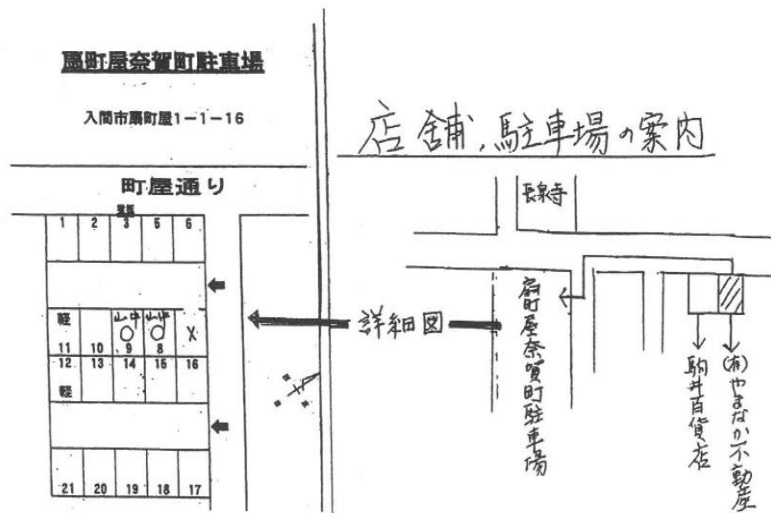

サイズは、いつも揃えてありますが、21.5～22.5    29～30 のサイズは、注文になる場合があります。(お早めをお願いいたします。)

問い合わせ先    TEL 2964-7804 (やまなか不動産

シューズショップやまなか)

営業時間・電話の対応 午前 9.30 より午後 6.00 まで 定休日 (毎週・水曜日)

店舗案内図 (入間市豊岡 3-3-18) 扇町屋商店街

令和 3 年 2 月 吉日

入間市豊岡三丁目3番18号  
 シューズショップやまなか  
**山中業一**