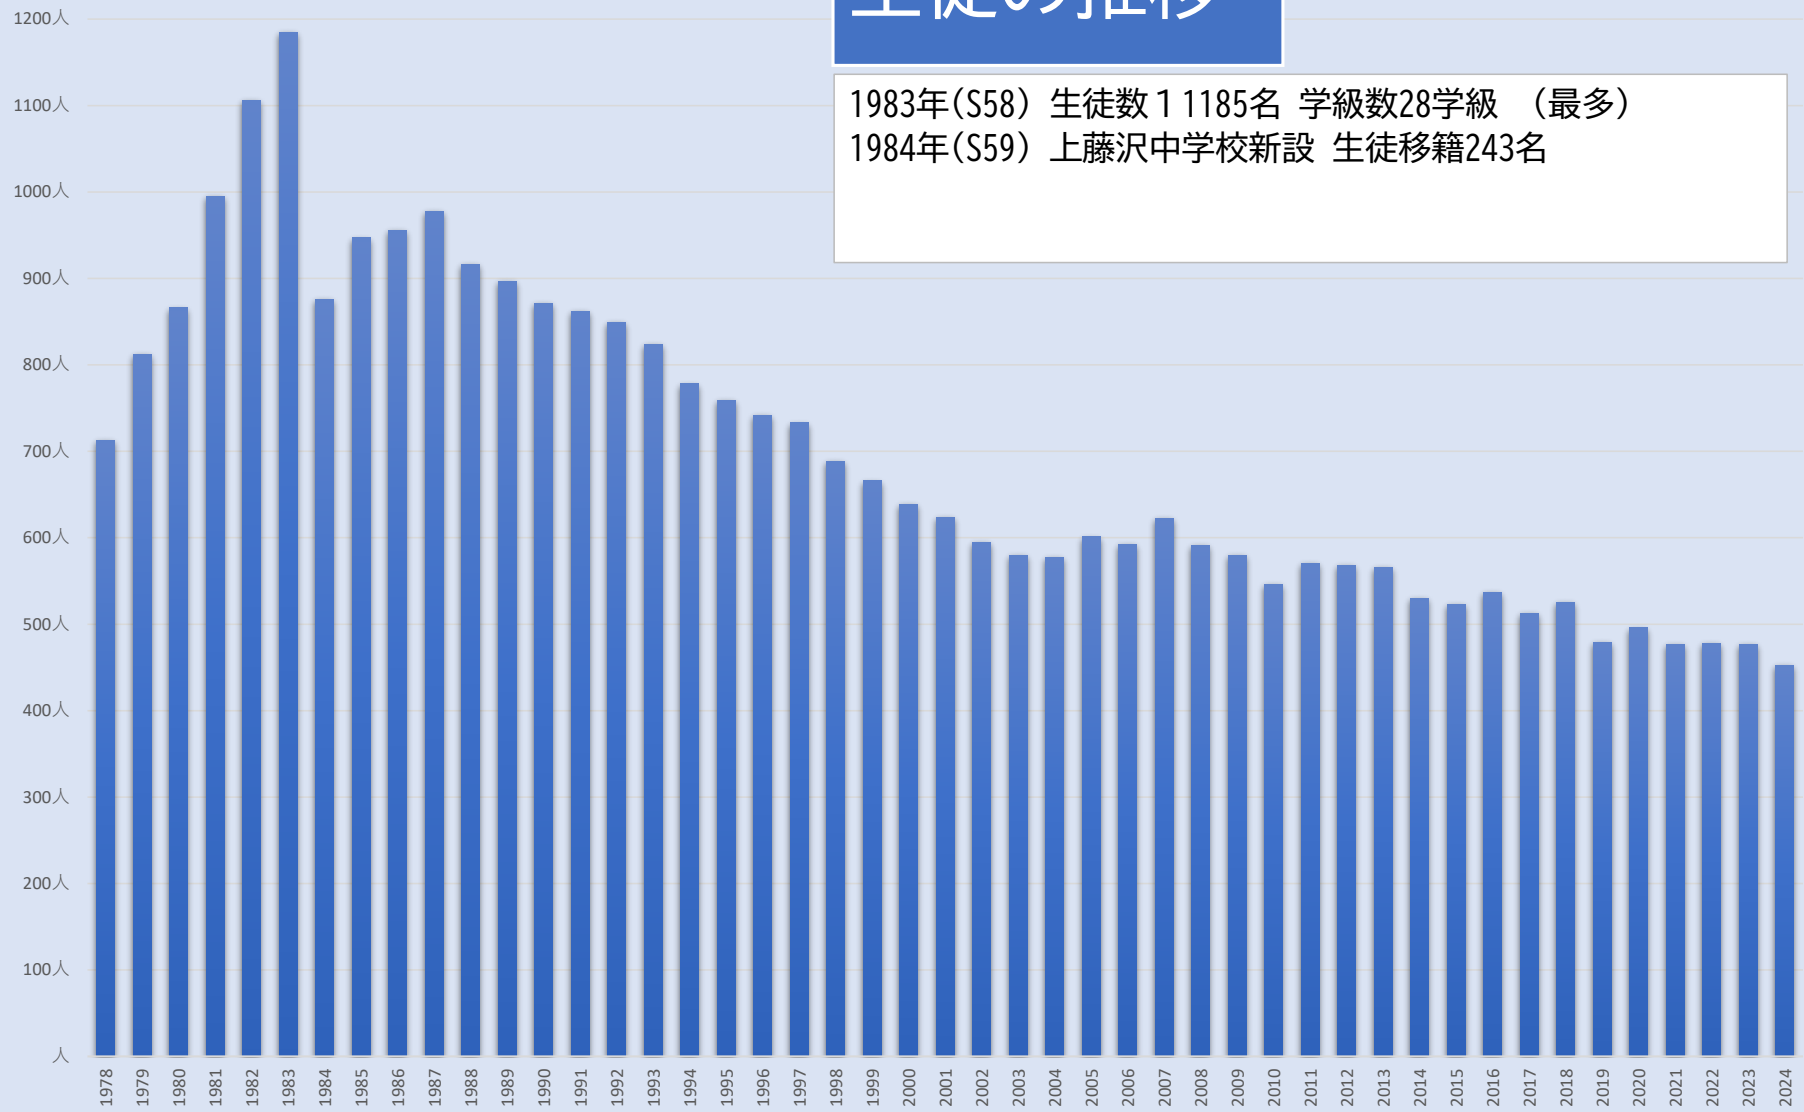

# 生徒の推移

1983年(S58) 生徒数11185名 学級数28学級 (最多)  
1984年(S59) 上藤沢中学校新設 生徒移籍243名

## 生徒数の推移

1978(S53)	713人	1988(S63)	916人	1998(H10)	688人	2008(H20)	591人	2018(H30)	525人
1979(S54)	812人	1989(H元)	897人	1999(H11)	666人	2009(H21)	579人	2019(R元)	479人
1980(S55)	866人	1990(H2)	871人	2000(H12)	639人	2010(H22)	546人	2020(R2)	496人
1981(S56)	995人	1991(H3)	862人	2001(H13)	624人	2011(H23)	570人	2021(R3)	477人
1982(S57)	1106人	1992(H4)	849人	2002(H14)	595人	2012(H24)	568人	2022(R4)	478人
1983(S58)	1185人	1993(H5)	824人	2003(H15)	579人	2013(H25)	566人	2023(R5)	477人
1984(S59)	876人	1994(H6)	778人	2004(H16)	577人	2014(H26)	530人	2024(R6)	452人
1985(S60)	947人	1995(H7)	759人	2005(H17)	601人	2015(H27)	523人		
1986(S61)	956人	1996(H8)	742人	2006(H18)	592人	2016(H28)	537人		
1987(S62)	978人	1997(H9)	733人	2007(H19)	622人	2017(H29)	512人		