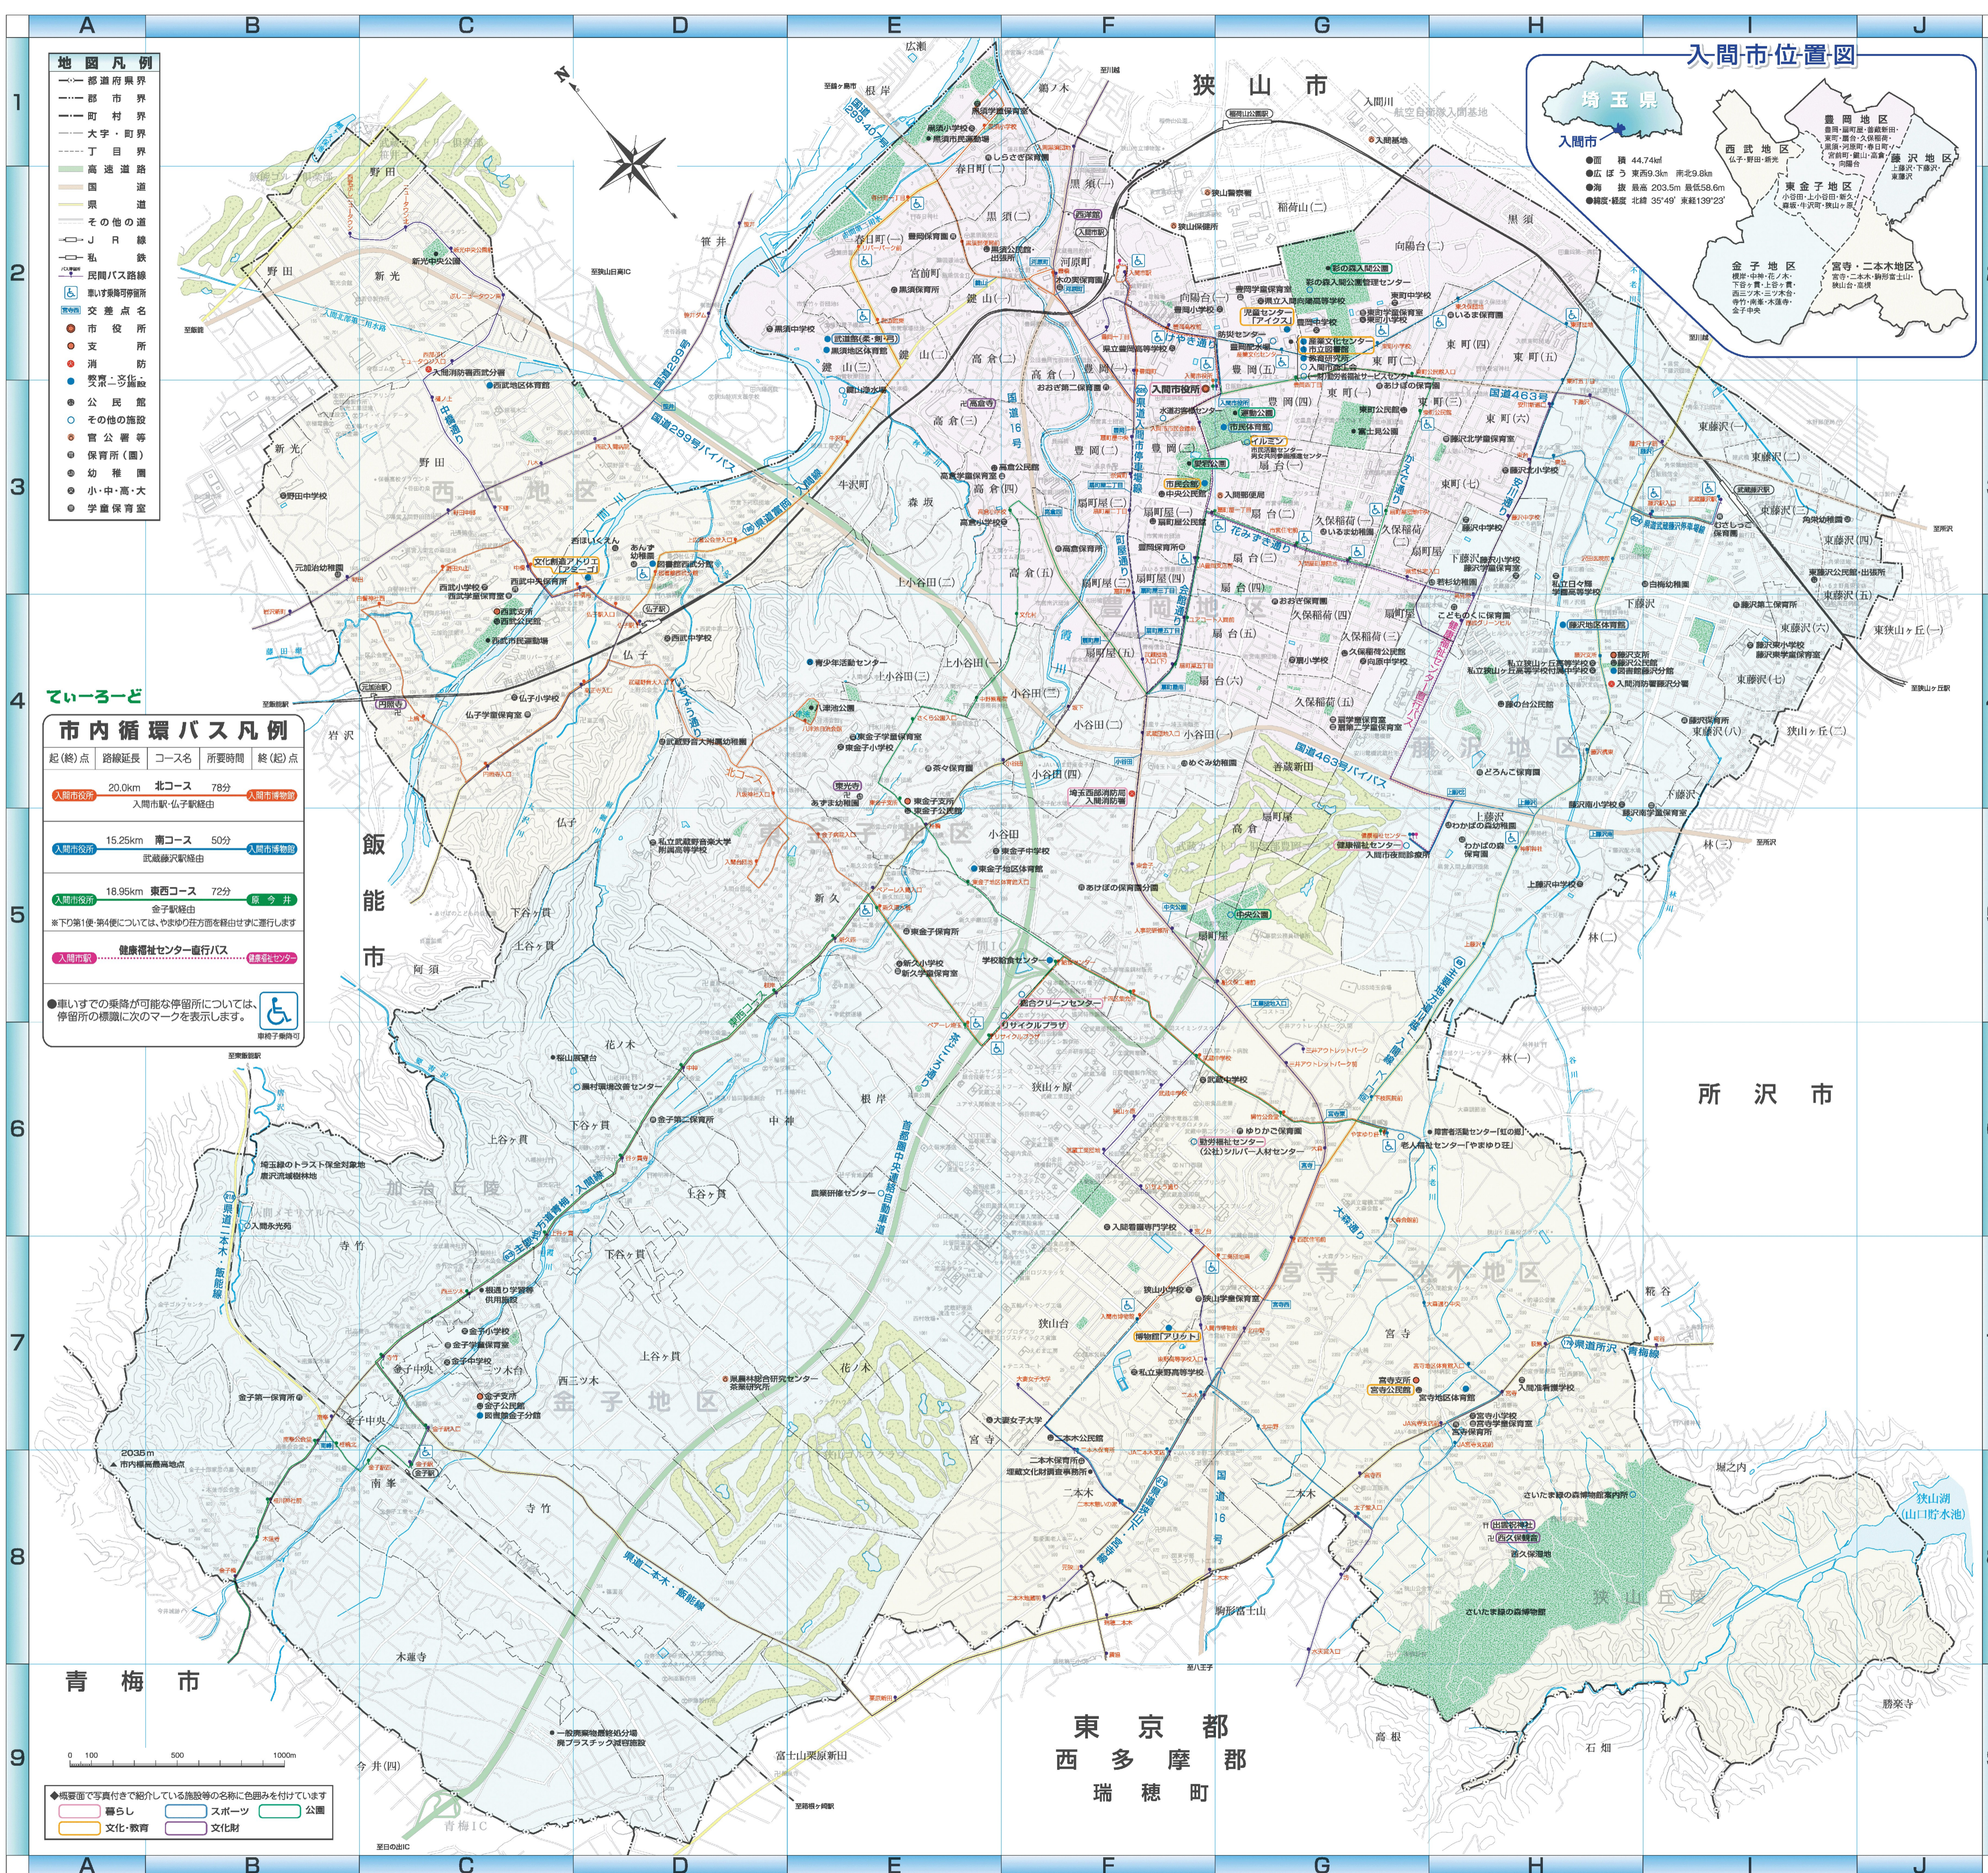

八十八夜新茶まつり

IRUMA CITY GUIDE MAP

市の鳥・ヒバリ

市の木・ヤマキ

市の花・茶の花

企画・編集：企画部広報広聴課
 〒358-8511 入間市豊岡1-16-1
 TEL:04-2964-1111
 発行日：平成27年1月
 制作：昇寿チャート株式会社

ホームページ <http://www.city.irusa.saitama.jp/>
 モバイルサイト <http://mobile.city.irusa.saitama.jp/>
 テレホンガイド 0120-814894

- ### 地図凡例
- 都道府県界
 - 市界
 - 町界
 - 丁目界
 - 国道
 - 県道
 - その他の道
 - J R 線
 - 私鉄
 - 民間バス路線
 - 交差点
 - 市役所
 - 支所
 - 消防
 - 警察・派出所
 - 公民館
 - その他の施設
 - 官公署等
 - 保育所(園)
 - 幼稚園
 - 小・中・高・大
 - 学童保育室

市内循環バス凡例

区(線)名	路線延長	コース名	所要時間	終(始)点
入間市役所	20.0km	北コース	78分	入間市役所
入間市役所	15.25km	南コース	50分	入間市役所
入間市役所	18.95km	東西コース	72分	新久井

※第1便・第4便については、やまびこ方を理由に運行しず

●車いすでの乗降可能な停留所については、停留所の標識に次のマークを表示します。

●概要面写真付きで紹介している施設等の名称に色印を付けています
 ●暮らし ●スポーツ ●公園
 ●文化・教育 ●文化財

東京都
西多摩郡
瑞穂町