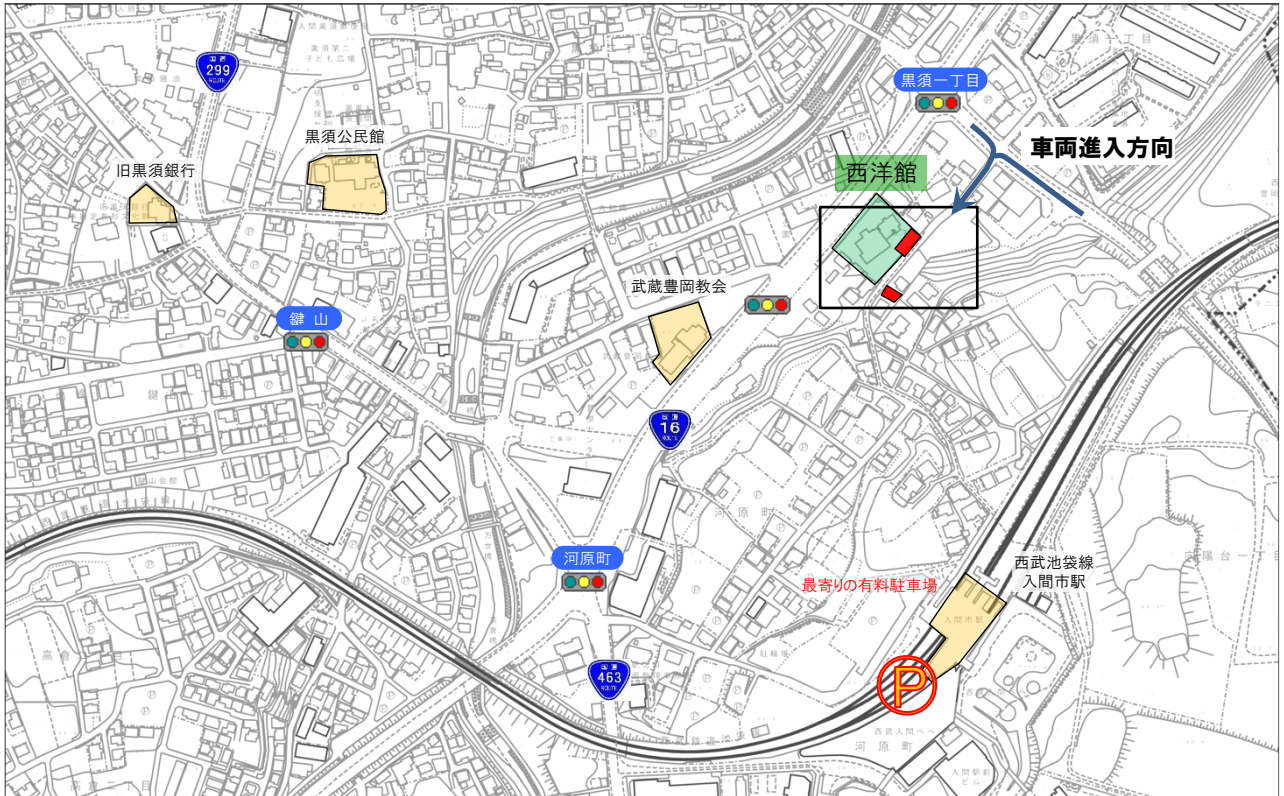

# 西洋館来館者駐車場 案内図

駐車スペースは13台分です。  
 ※満車の場合は、入間市周辺の  
 有料駐車場(コインパーキング)  
 等をご利用ください。