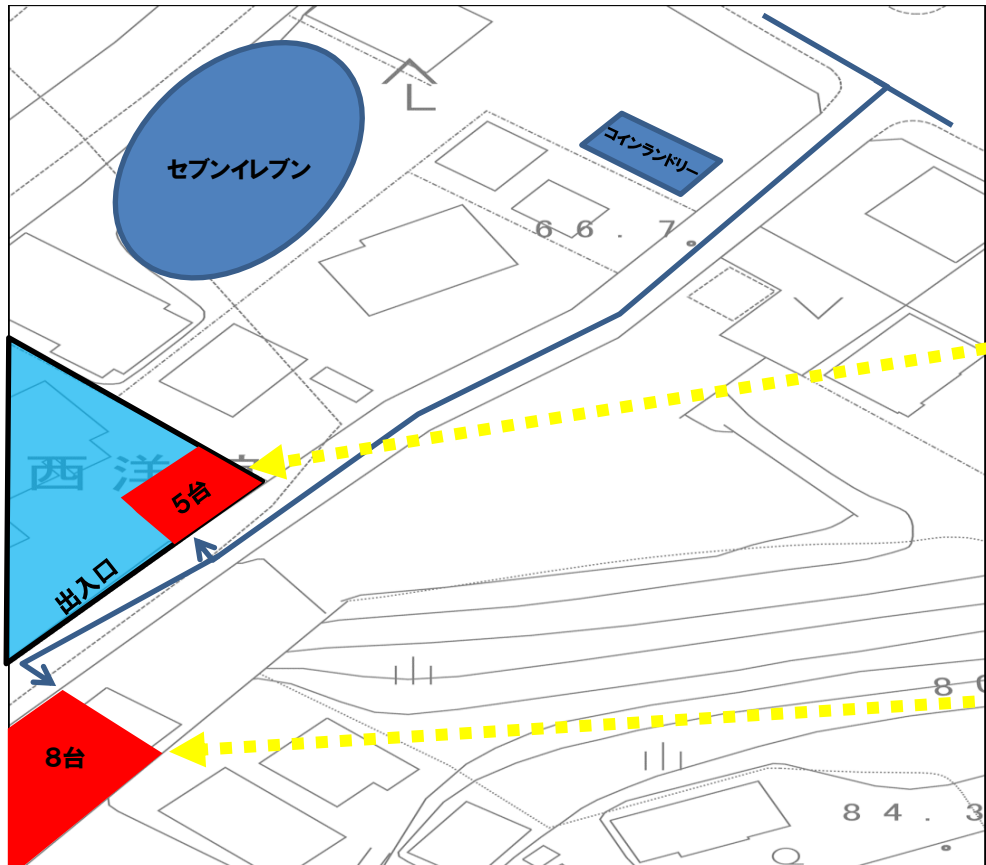

# 西洋館来館者駐車場 案内図

駐車スペースは13台分です。  
 ※満車の場合は、入間市周辺の  
 有料駐車場(コインパーキング)  
 等をご利用ください。