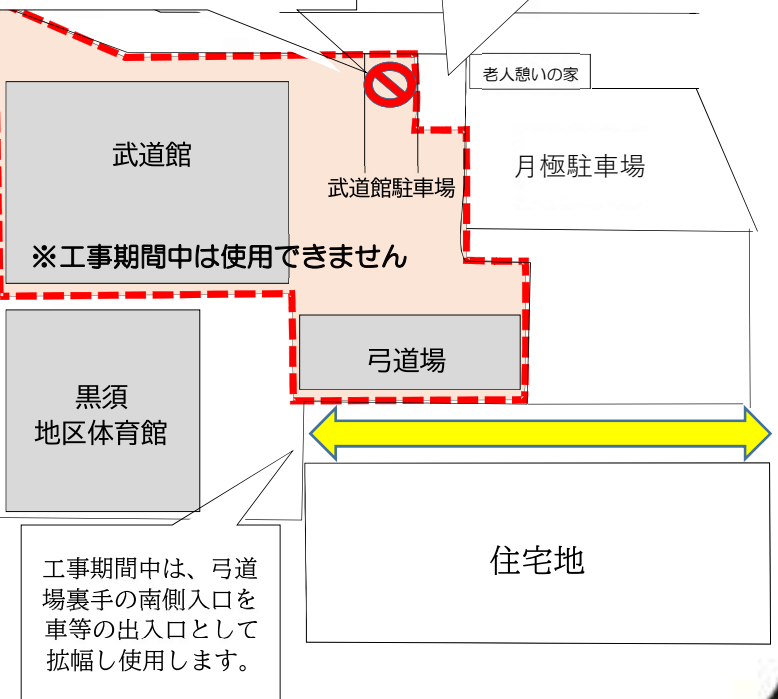

事業のボランティアスタッフも募集中です!(申込は体育館へTELまたはEメール)

★スポーツ推進課からのお知らせ★

入間市武道館・弓道場の改修工事に伴う休館のお知らせ

休館期間 令和5年10月から令和6年12月末まで(予定)

入間市では、公共施設マネジメント事業計画に基づき、武道館・弓道場の長寿命化及び非構造部材の耐震化を目的とした改修工事を、令和5・6年度にかけて実施します。

工事期間中は、入間市武道館・弓道場は使用できません。

なお、黒須地区体育館は工事期間中も開館しますが、工事期間中は、車等の出入口が武道館側から弓道場裏手の南側に変更になります。

近隣にお住まいの皆様には大変ご不便をおかけいたしますが、ご理解、ご協力をいただきますようお願いいたします。

問合せ スポーツ推進課
電話 2964-1111 内線 4213

工事車両出入口のため武道館側入口は通行止めになります。

武道館臨時駐車場は常時開放を予定しています。

※工事期間中は使用できません

工事期間中は、弓道場裏手の南側入口を車等の出入口として拡幅し使用します。

★高齢者支援課からのお知らせ★

脳げんき教室

楽しみながら脳のトレーニングや運動を行い、認知機能低下を予防することを目的としています。いつまでも生き活きと過ごせるよう、この機会と一緒に学びませんか!!

9月13日、20日、27日、
10月4日、11日、18日
(水曜日・全6回)
10時～11時30分

◎場所 黒須地区センター 2階大会議室